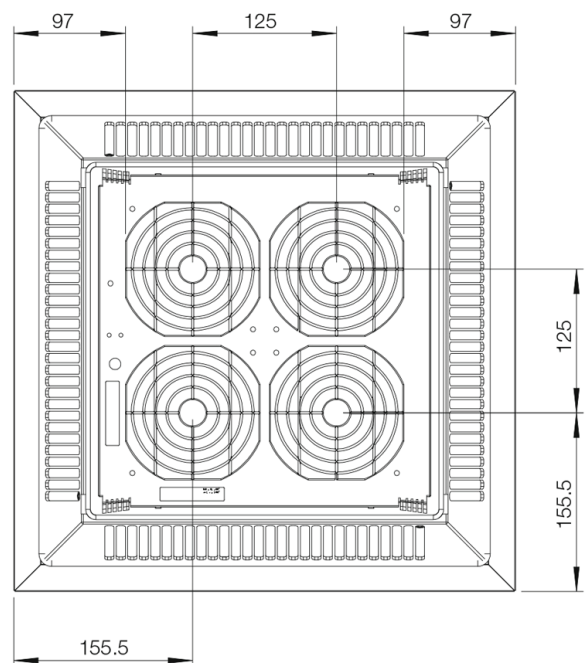

**Material:** Lackerad stålplåt. Plastdelar: formsprutad termoplast (ABS-FR), UL94 V0, självslocknande.

**Arbetstemperatur:** -15 °C till +55 °C.

**Kapslingsklass:** IP 33 Utan filtermatta, IP54 med Filtermatta.

**Ytbehandling:** Pulverlack RAL7035 med strukturerad yta.

**Leveransförpackning:** 1 st filterenhet.

Top view

Bottom view

Front view

| Filtermatta (EN779) | Filtreringsgrad (%) | IP | Håltagning (mm) | Vikt (kg) | CatalogNumber |
|---------------------|---------------------|----|-----------------|-----------|---------------|
| Ingen filtermatta   | Ingen filtermatta   | 33 | 291 × 291       | 3.35      | REU03R5       |
| G4                  | >90                 | 54 | 291 × 291       | 3.40      | REU05R5       |