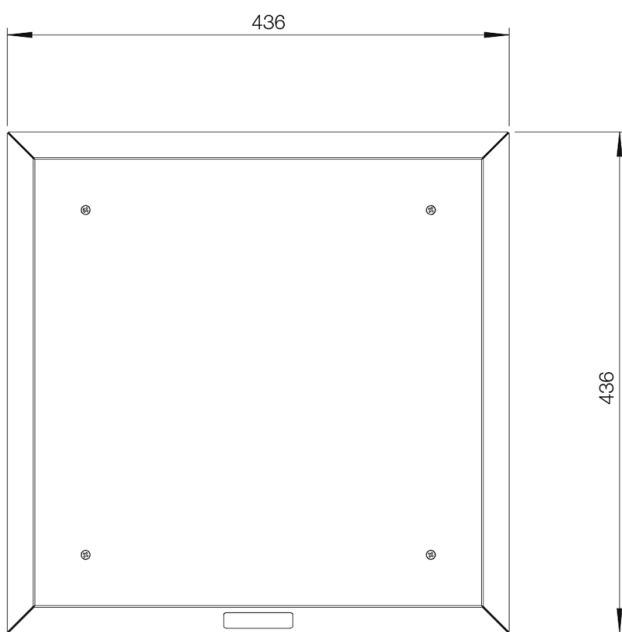

**Ytbehandling:** Pulverlack RAL7035 med strukturerad yta.

**Leveransförpackning:** 1 st filterenhet.

Top view

Bottom view

Front view

| Filtermatta (EN779) | Filtreringsgrad (%) | IP | Håltagning (mm) | Vikt (kg) | CatalogNumber |
|---------------------|---------------------|----|-----------------|-----------|---------------|
| Ingen filtermatta   | Ingen filtermatta   | 33 | 291 × 291       | 3.35      | REU03R5       |
| G4                  | >90                 | 54 | 291 × 291       | 3.40      | REU05R5       |