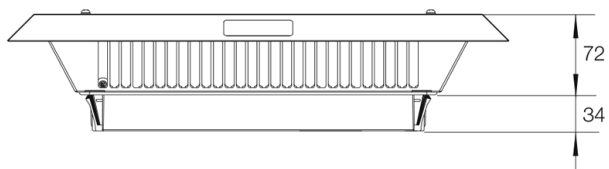

**Ytbehandling:** Pulverlack RAL7035 med strukturerad yta.

**Leveransförpackning:** 1 st filterenhet.

Top view

Bottom view

Front view

| Filtermatta (EN779) | Filtreringsgrad (%) | IP | Håltagning (mm) | Vikt (kg) | CatalogNumber |
|---------------------|---------------------|----|-----------------|-----------|---------------|
| Ingen filtermatta   | Ingen filtermatta   | 33 | 291 × 291       | 3.35      | REU03R5       |
| G4                  | >90                 | 54 | 291 × 291       | 3.40      | REU05R5       |