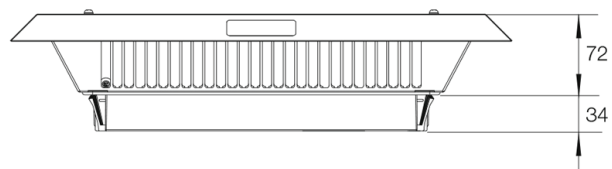

Lämpötila-alue: -15 °C ... +55 °C.

Kotelointiluokka: IP 33 (ei suodatinmattoa) / IP 54 (suodatinmatolla).

Pintakäsittely: Pulverimaalaus, RAL 7035.

Pakkaus koko: 1 kattosuodatin.

Top view

Bottom view

Front view

Suodatinmatto (EN779)	Suodatusteho (%)	IP	Asennusaukko (mm)	Paino (kg)	CatalogNumber
Ei suodatinmattoa	Ei suodatinmattoa	33	291 × 291	3.35	REU03R5
G4	>90	54	291 × 291	3.40	REU05R5

REU

Kattopoistoyksikkö