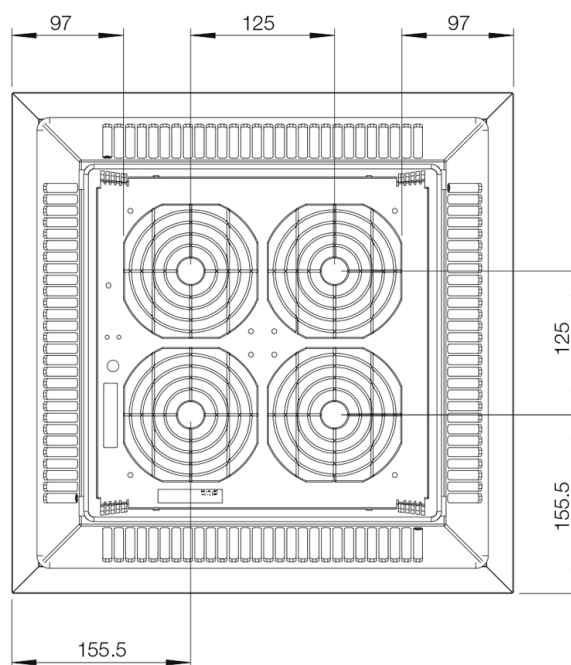

REU on IP 33- tai IP 54 -suojausluokan pystymallinen kattoon kiinnitettävä suodatinyksikkö, joka on helppo asentaa pikakiinnittimen avulla. Kaapin päälle kiinnitettävä yksikkö on erinomainen valinta silloin, kun ovessa tai sivupaneeleissa ei ole riittävästi tilaa.

Kuvaus: Tuuletusyksikkö asennettavaksi kaapin katolle aikaansaamaan luonnollinen tuuletus. Tuuletin on helposti asennettavissa pikakiinnityksellä. Suodatustehokkuus >90% IP 54 yksiköllä (REU05R5).

Materiaali: Maalattu teräs ja ruiskupuristettu kestopuovi (ABS-FR) itsestään sammuva UL94 V0.

Lämpötila-alue: -15 °C ... +55 °C.

Kotelointiluokka: IP 33 (ei suodatinmattoa) / IP 54 (suodatinmatolla).

Pintakäsittely: Pulverimaalaus, RAL 7035.

Pakkaus koko: 1 kattosuodatin.

Top view

Bottom view

Front view

Suodatinmatto (EN779)	Suodatusteho (%)	IP	Asennusaukko (mm)	Paino (kg)	CatalogNumber
Ei suodatinmattoa	Ei suodatinmattoa	33	291 × 291	3.35	REU03R5
G4	>90	54	291 × 291	3.40	REU05R5

REU

Kattopoistoyksikkö