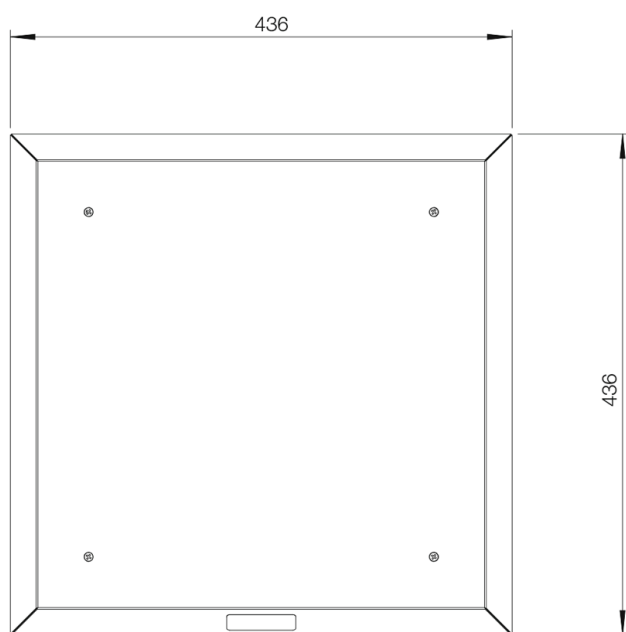

REU on IP 33- tai IP 54 -suojausluokan pystymallinen kattoon kiinnitettävä suodatinyksikkö, joka on helppo asentaa pikakiinnittimen avulla. Kaapin päälle kiinnitettävä yksikkö on erinomainen valinta silloin, kun ovessa tai sivupaneeleissa ei ole riittävästi tilaa.

Kuvaus: Tuuletusyksikkö asennettavaksi kaapin katolle aikaansaamaan luonnollinen tuuletus. Tuuletin on helposti asennettavissa pikakiinnityksellä. Suodatustehokkuus >90% IP 54 yksiköllä (REU05R5).

Materiaali: Maalattu teräs ja ruiskupuristettu kestopuovi (ABS-FR) itsestään sammuva UL94 V0.

Lämpötila-alue: -15 °C ... +55 °C.

Kotelointiluokka: IP 33 (ei suodatinmattoa) / IP 54 (suodatinmatolla).

Pintakäsittely: Pulverimaalaus, RAL 7035.

Pakkaus koko: 1 kattosuodatin.

Top view

Bottom view

Front view

Suodatinmatto (EN779)	Suodatusteho (%)	IP	Asennusaukko (mm)	Paino (kg)	CatalogNumber
Ei suodatinmattoa	Ei suodatinmattoa	33	291 × 291	3.35	REU03R5
G4	>90	54	291 × 291	3.40	REU05R5

REU

Kattopoistoyksikkö