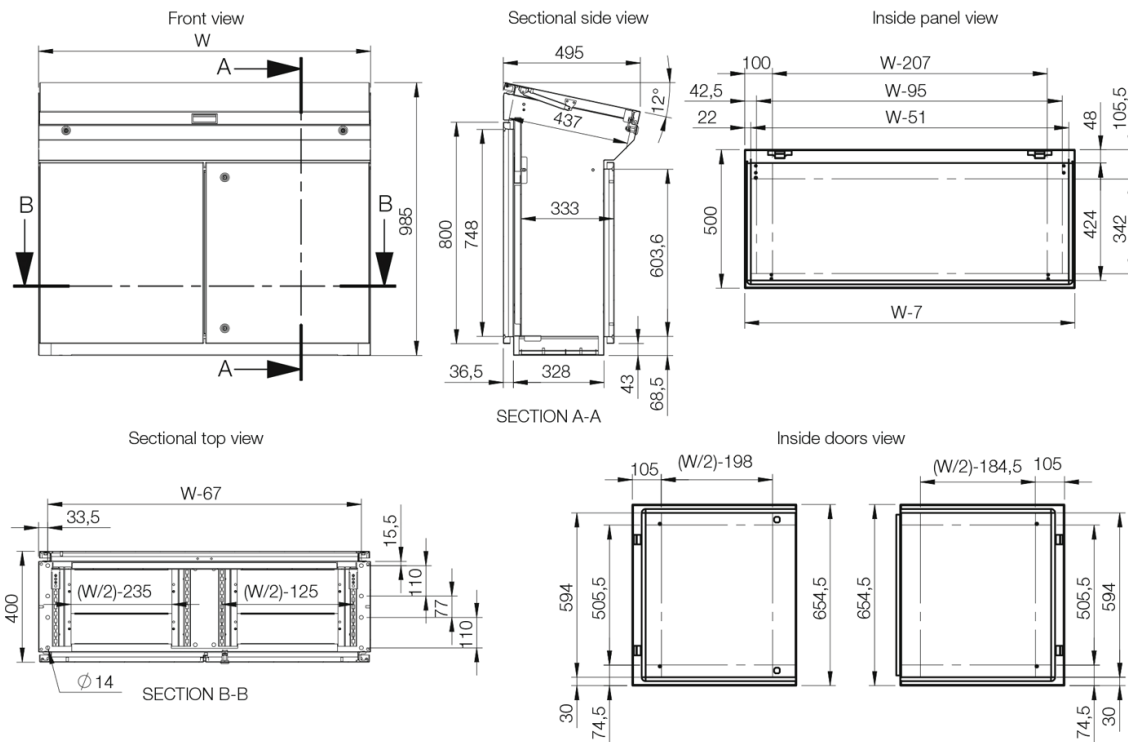

Double door