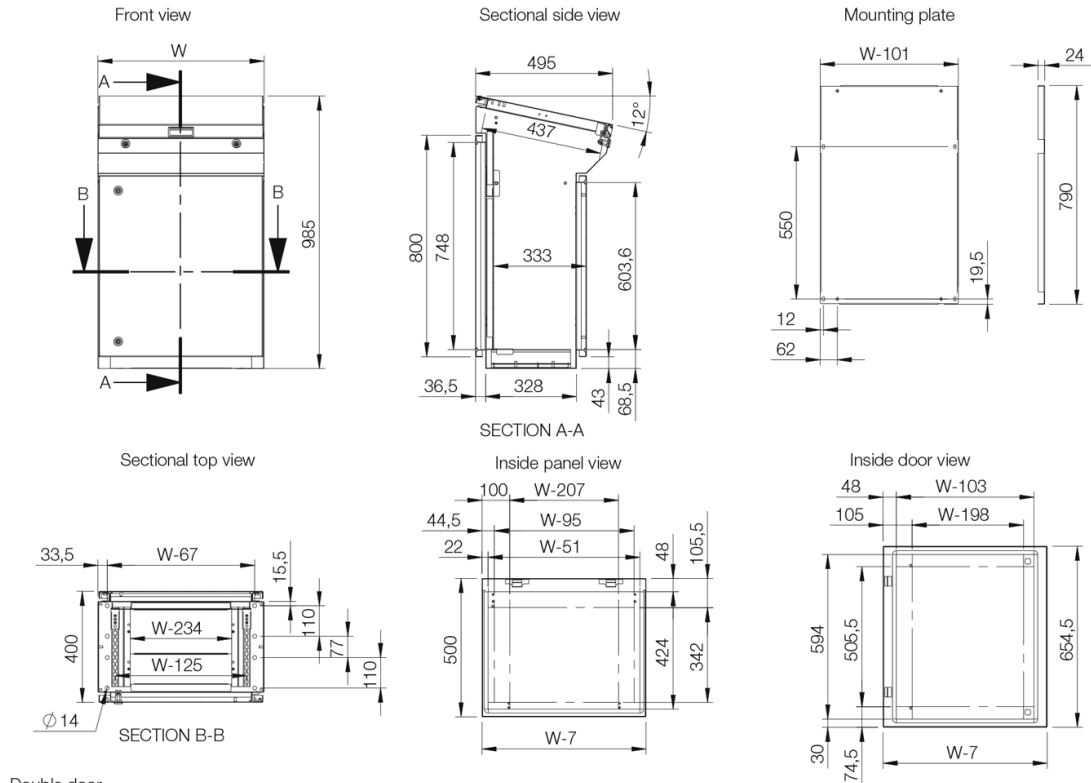

Single door