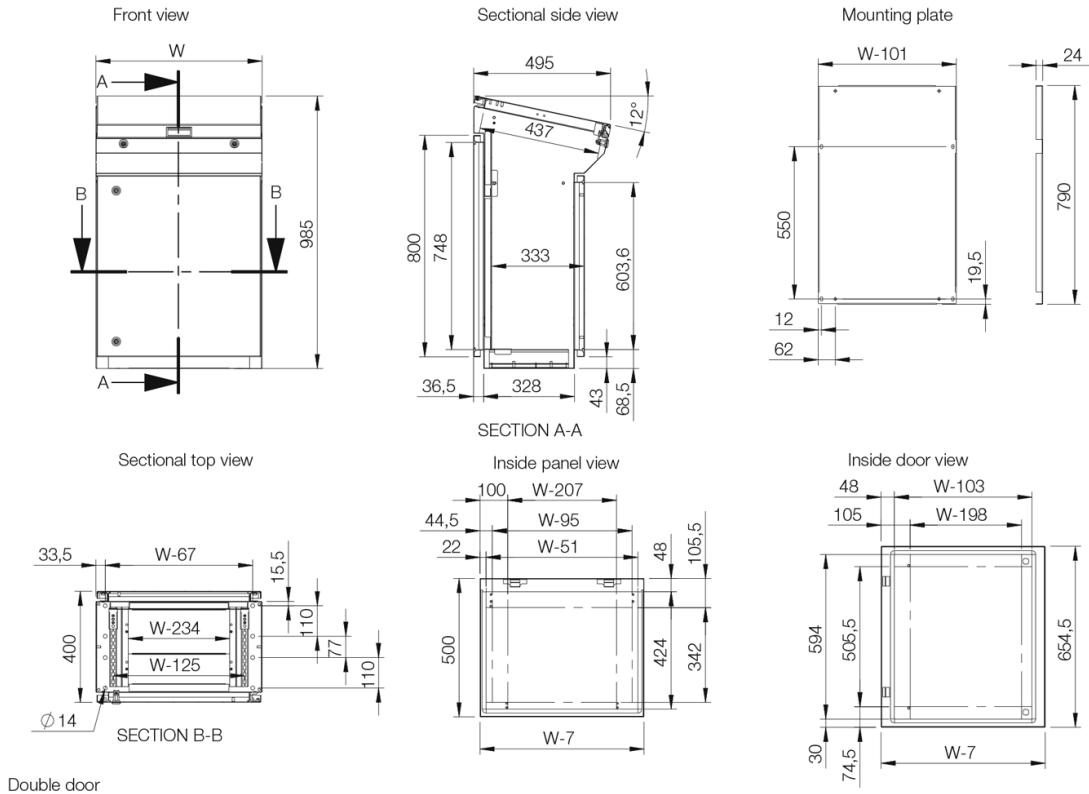

Single door