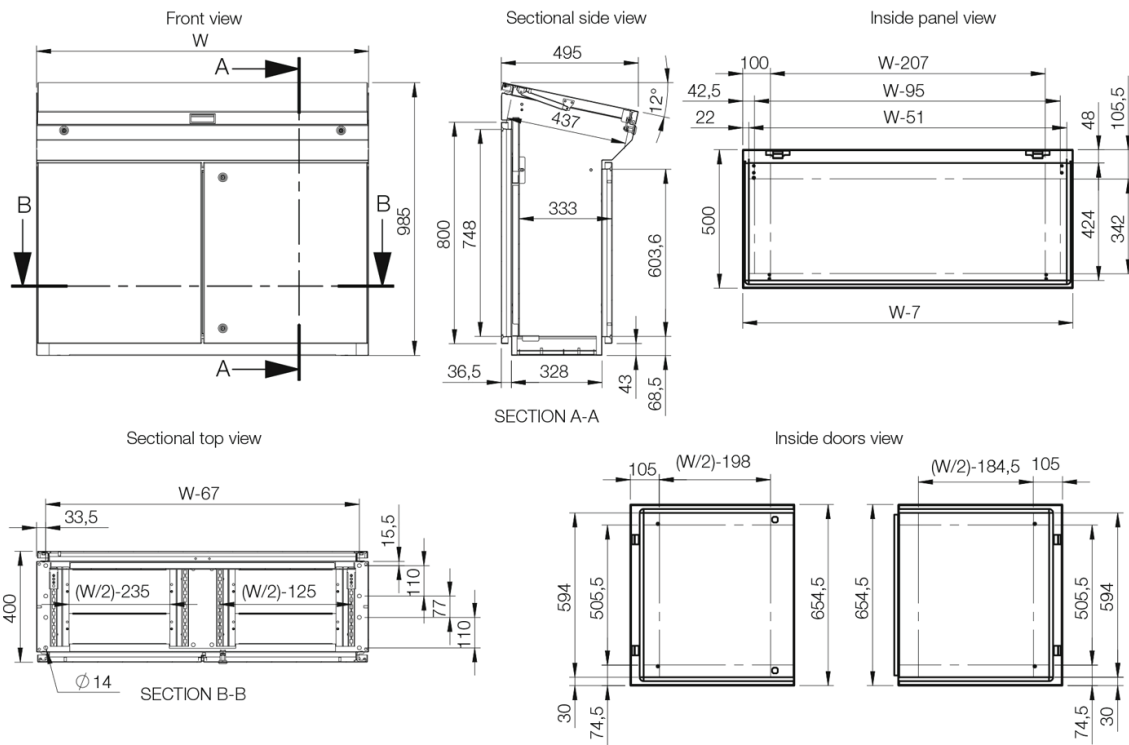

Double door