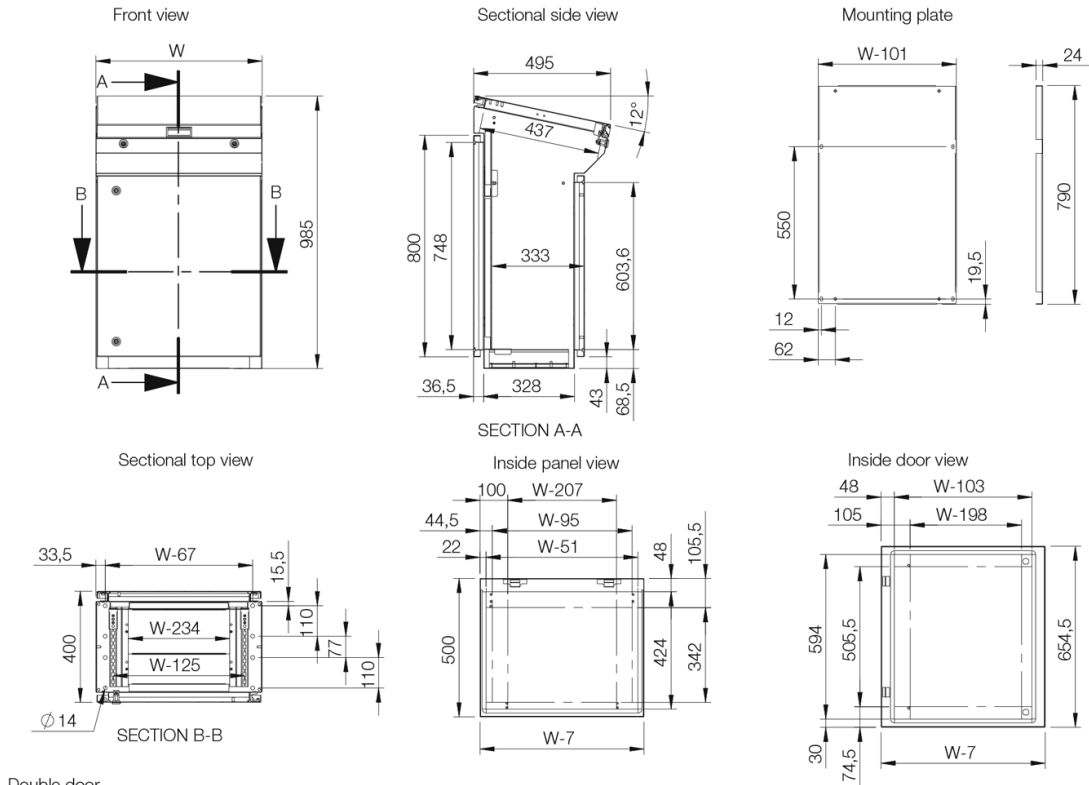

Single door