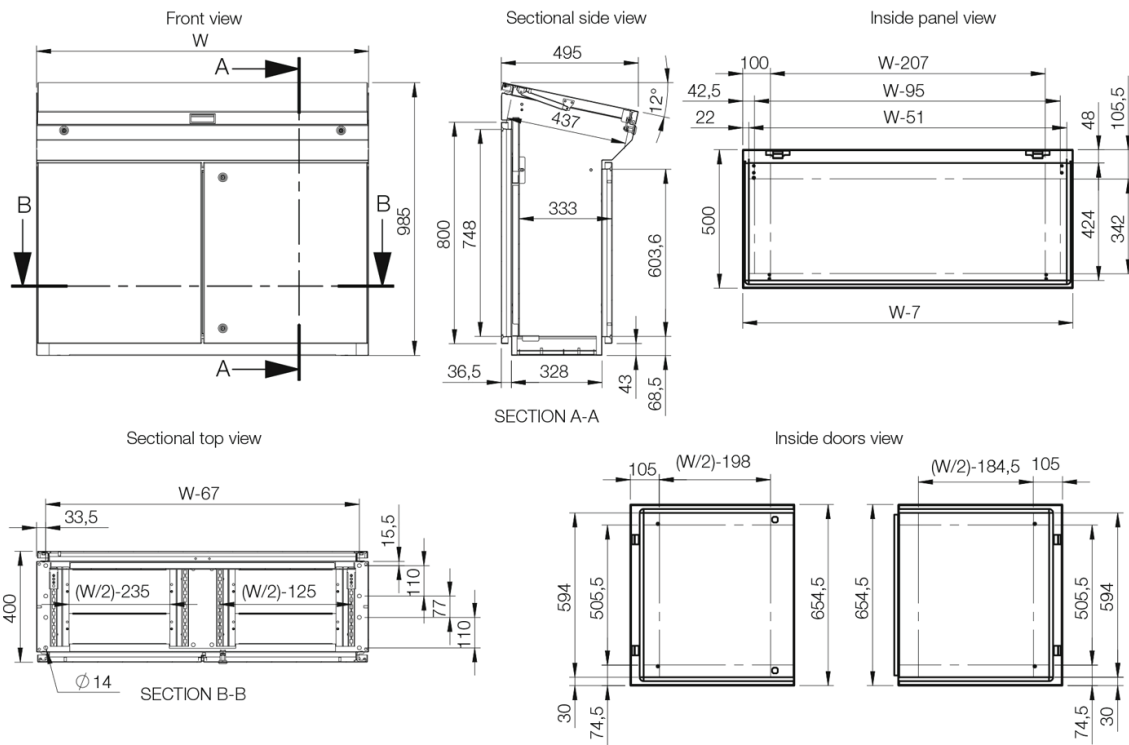

Materiaal: Eénrichting geschuurd roestvaststaal AISI 304 (AISI 316L op aanvraag leverbaar). Frame en deur: 1.5 mm. Achterpaneel: 1.5 mm. Bodemplaten: 1.5 mm. Montageplaat: 2.5 mm gegalvaniseerd plaatstaal.

Body: Gevouwen en volledig doorgelast. De basissectie van de lessenaar is ontworpen met een geïntegreerde plint.

Deuren en panelen: Enkelvoudig gezet en opliggend gemonteerd. Mogelijkheid voor links- of rechtsscharnierende deur. Heeft een hellingshoek van 12°. Inliggende scharnieren met een openingshoek van 90°. Het deksel wordt opgehouden door een slim mechanisch paneelarreteringsstelsel. Dubbeldeurs basisunits bij breedte van 1200 mm.

Montageplaat: Standaard montageplaat in de basissectie.

Slot: 3 mm DIN-sloten voor desksectie. Twee 3 mm DIN-sloten voor basissectie.

Kabeldoorvoer: Bodemopening geschikt voor kabeldoorvoer. Bodemplaat voor kabeldoorvoer wordt standaard meegeleverd.

Levering: Montageplaat met passende moeren en ringen voor aarding. Het geheel wordt geleverd op een houten pallet.

Single door

Double door

Roestvaststaal

H	B	D	h	b	d	Item nr.
985	600	400	790	499	357.5	MPGS06
985	600	400	790	499	357.5	MPGS06-316*
985	800	400	790	699	357.5	MPGS08
985	800	400	790	699	357.5	MPGS08-316*
985	1000	400	790	899	357.5	MPGS10
985	1000	400	790	899	357.5	MPGS10-316*
985	1200	400	790	1099	357.5	MPGS12
985	1200	400	790	1099	357.5	MPGS12-316*