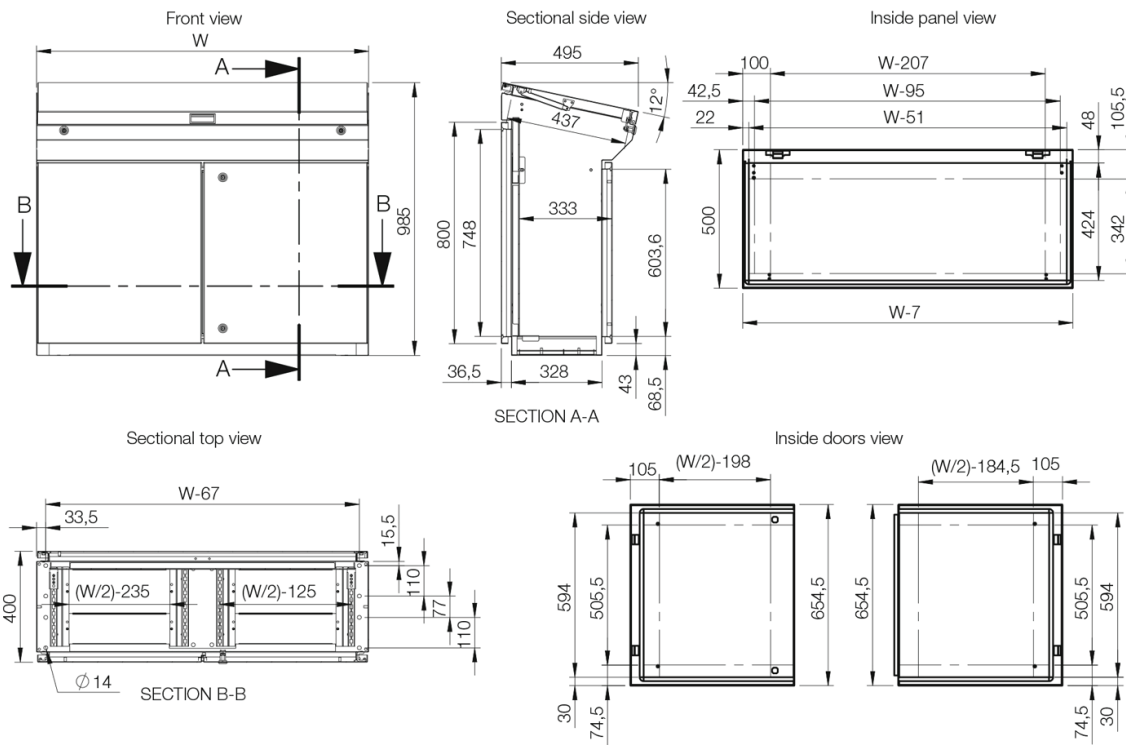

Double door