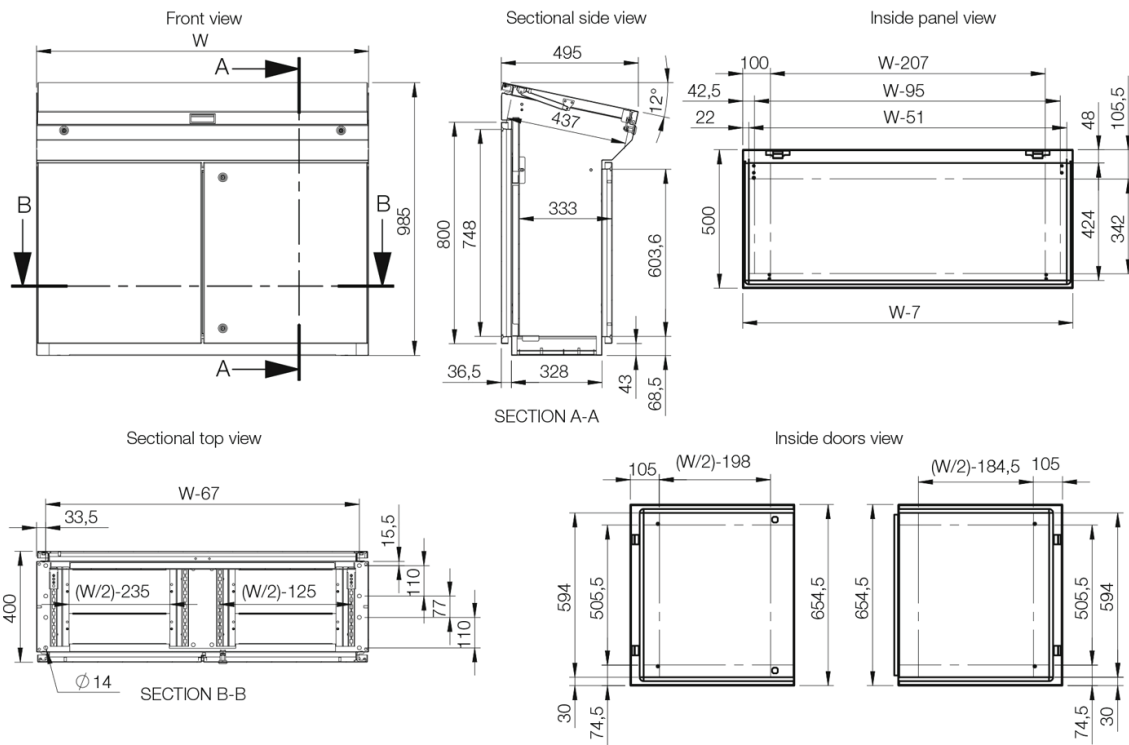

**Materiale:** MPG: Hoveddel og dør: 1.5 mm lakkert stål. Bakplate: 1.5 mm lakkert stål. Bunnplater: 1.2 mm galvanisert stål. Monteringsplate: 2.5 mm galvanisert stål.

**Skap:** Brettet og sveiseskjøtet. Konsollkonstruksjonen består av en base som gir avstand mellom gulvet og den nedre delen av døren, som fungerer som en integrert sokkel.

**Dører og paneler:** Enkelbrettet overflate montert med hengsler for venstre- og høyreåpning av basedør. Vinkel er 15° fra horisontal. Skjulte hengsler gir 80° åpning. Platen holdes åpen av selvkoblende/selvutløsende mekanisk plateholder. Doble dører på 1200 og 1600 mm brede base-enheter.

**Jording:** Skruer med M8-gjenger på skap, dører og bakplater.

**Overflatebehandling:** RAL 7035 strukturpulverbelegg.

**Tetthetsgrad:** Enkeltjør: IP 66 | TYPE 4, 12, 13 | IK 10. Doble dører: IP 55 | TYPE 12, 13 | IK 10.

## Stålplate

<b>H</b>	<b>B</b>	<b>D</b>	<b>h</b>	<b>b</b>	<b>d</b>	<b>Artikkel nr.</b>
985	600	400	790	499	333	MPG06R5
985	800	400	790	699	333	MPG08R5
985	1000	400	790	899	333	MPG10R5
985	1200	400	790	1099	333	MPG12R5
985	1600	400	790	1499	333	MPG16R5