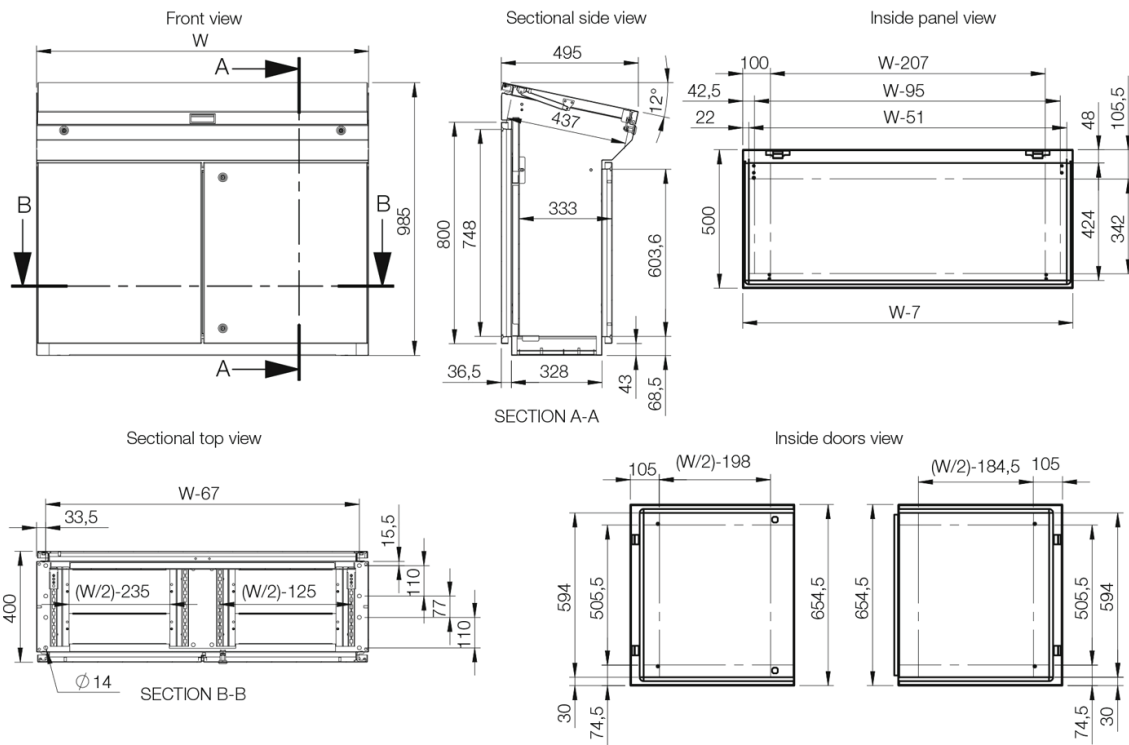

**Materiaal:** Frame en deur: 1.5 mm plaatstaal. Achterpaneel: 1.5 mm plaatstaal. Bodemplaten: 1.2 mm gegalvaniseerd staal. Montageplaat: 2.5 mm gegalvaniseerd staal.

**Body:** Gevouwen en volledig doorgelast. De basissectie van de lessenaar is ontworpen met een geïntegreerde plint.

**Deuren en panelen:** Enkel gezet en opliggend gemonteerd. Mogelijkheid voor links- of rechtsdraaiende deur. Heeft een hellingshoek van 12°. Inliggende scharnieren met een openingshoek van 90°. Het deksel wordt opgehouden door een slim mechanisch paneelarrangeringssysteem. Dubbeldeurs basisunits bij breedte van 1200 mm en 1600 mm.

**Montageplaat:** Standaard montageplaat in de basissectie.

**Slot:** 3 mm DIN-sloten voor desksectie. Twee 3 mm DIN-sloten voor basissectie.

**Kabeldoorvoer:** Bodemopening geschikt voor kabeldoorvoer. Bodemplaat voor kabeldoorvoer wordt standaard meegeleverd.

## Plaatstaal

<b>H</b>	<b>B</b>	<b>D</b>	<b>h</b>	<b>b</b>	<b>d</b>	<b>Item nr.</b>
985	600	400	790	499	333	MPG06R5
985	800	400	790	699	333	MPG08R5
985	1000	400	790	899	333	MPG10R5
985	1200	400	790	1099	333	MPG12R5
985	1600	400	790	1499	333	MPG16R5