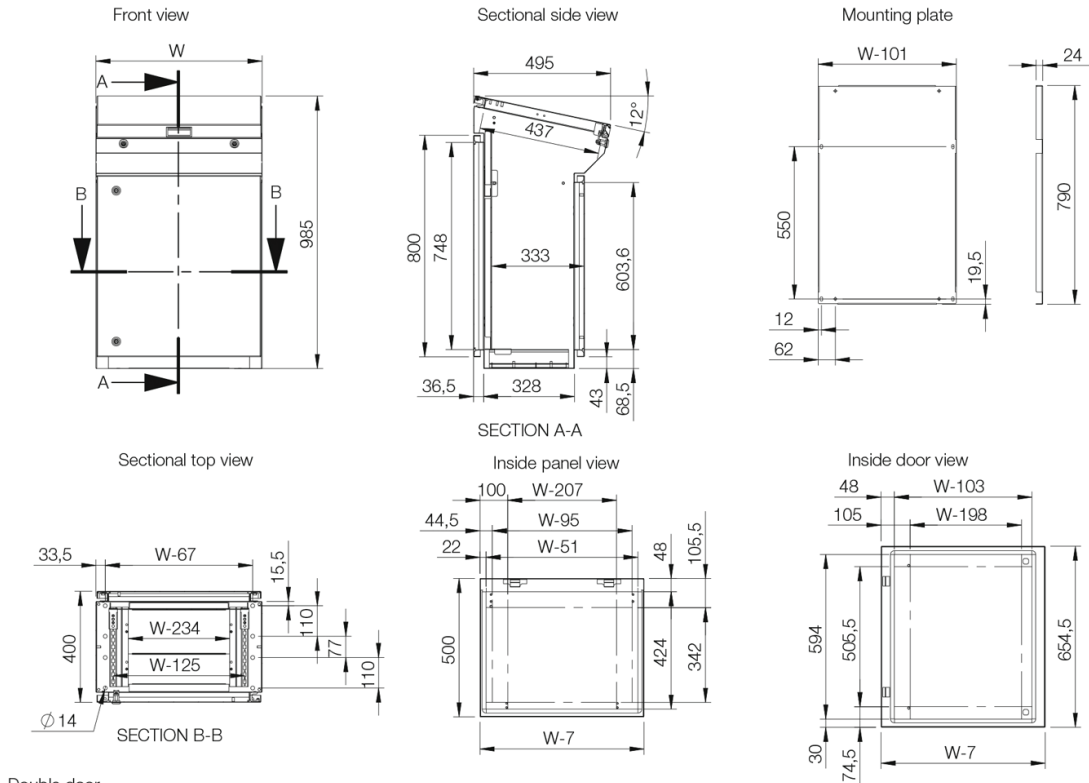

Single door