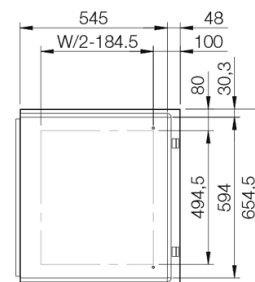

Base unit with mounting plate

Single door

Sectional top view

Inside door view

Double door

Sectional side view

Sectional top view

Inside right door view

Inside left door view

Topsektion | Rustfrit stål

H	B	D	Artikelnr.
500	600	494	MPCS061
500	600	494	MPCS061-316
500	800	494	MPCS081
500	800	494	MPCS081-316
500	1000	494	MPCS101
500	1000	494	MPCS101-316
500	1200	494	MPCS121
500	1200	494	MPCS121-316
500	1600	494	MPCS161
500	1600	494	MPCS161-316

Bordsektion | Rustfrit stål

H	B	D	Artikelnr.
250	600	985	MPCS062
250	600	985	MPCS062-316
250	800	985	MPCS082
250	800	985	MPCS082-316
250	1000	985	MPCS102
250	1000	985	MPCS102-316
250	1200	985	MPCS122
250	1200	985	MPCS122-316
250	1600	985	MPCS162
250	1600	985	MPCS162-316