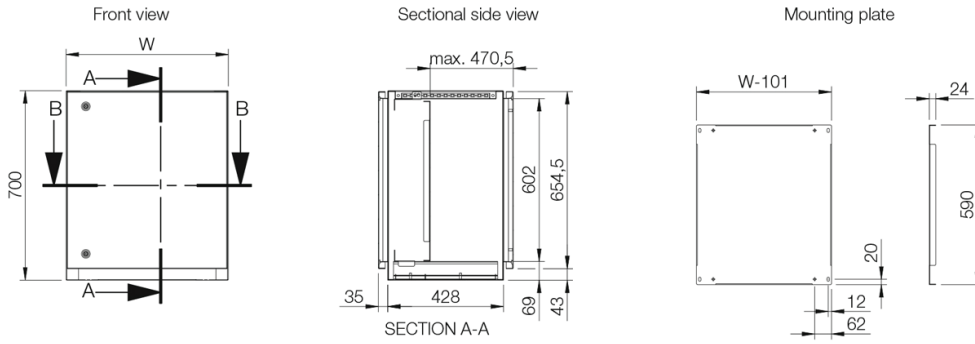

Kabel indgang: Åben bund i bundsektion til kabelindføring. Bundplader til kabelføring leveres som standard.

Jordforbindelse: M8-gevind studs på skabe, døre og bagpaneler.

Overfladebehandling: 400 slebet rustfrit stål.

Tæthedegrad: Enkelt-døre: IP 66 | TYPE 4X, 12, 13 | IK 10. Dobbelt-døre: IP 55 | TYPE 12, 13 | IK 10.

Levering inkluderer: Bundsektion er udstyret med monteringsplade som standard. Der kan leveres monteringsplader til bord- og topsektionsenheder som tilbehør. Alle top- og bundåbninger kan lukkes ved at vælge relevant tilbehør. Møtrikker skiver, og jordbolte medfølger.

Base unit with mounting plate

Single door

Sectional top view

Inside door view

Double door

Sectional side view

Sectional top view

Inside right door view

Inside left door view

Topsektion | Rustfrit stål

H	B	D	Artikelnr.
500	600	494	MPCS061
500	600	494	MPCS061-316
500	800	494	MPCS081
500	800	494	MPCS081-316
500	1000	494	MPCS101
500	1000	494	MPCS101-316
500	1200	494	MPCS121
500	1200	494	MPCS121-316
500	1600	494	MPCS161
500	1600	494	MPCS161-316