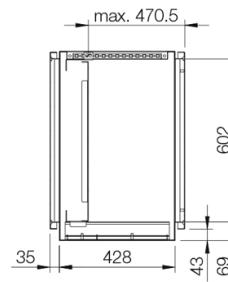

Base unit with mounting plate

Single door

Sectional top view

Inside door view

Double door

Sectional side view

Sectional top view

Inside right door view

Inside left door view

Topsektion | Rustfrit stål

H	B	D	Artikelnr.
500	600	494	MPCS061
500	600	494	MPCS061-316
500	800	494	MPCS081
500	800	494	MPCS081-316
500	1000	494	MPCS101
500	1000	494	MPCS101-316
500	1200	494	MPCS121
500	1200	494	MPCS121-316
500	1600	494	MPCS161
500	1600	494	MPCS161-316

Bordsektion | Rustfrit stål

H	B	D	Artikelnr.
250	600	985	MPCS062
250	600	985	MPCS062-316
250	800	985	MPCS082
250	800	985	MPCS082-316
250	1000	985	MPCS102
250	1000	985	MPCS102-316
250	1200	985	MPCS122
250	1200	985	MPCS122-316
250	1600	985	MPCS162
250	1600	985	MPCS162-316