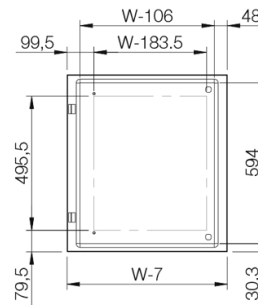

Base unit with mounting plate

Single door

Sectional top view

Inside door view

Double door

Sectional side view

Sectional top view

Inside right door view

Inside left door view

Topsektion | Rustfrit stål

H	B	D	Artikelnr.
500	600	494	MPCS061
500	600	494	MPCS061-316
500	800	494	MPCS081
500	800	494	MPCS081-316
500	1000	494	MPCS101
500	1000	494	MPCS101-316
500	1200	494	MPCS121
500	1200	494	MPCS121-316
500	1600	494	MPCS161
500	1600	494	MPCS161-316

Bordsektion | Rustfrit stål

H	B	D	Artikelnr.
250	600	985	MPCS062
250	600	985	MPCS062-316
250	800	985	MPCS082
250	800	985	MPCS082-316
250	1000	985	MPCS102
250	1000	985	MPCS102-316
250	1200	985	MPCS122
250	1200	985	MPCS122-316
250	1600	985	MPCS162
250	1600	985	MPCS162-316