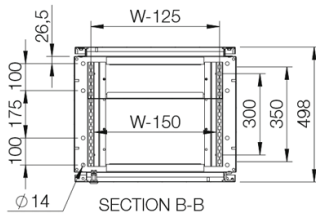

Tæthedegrad: Enkelt-døre: IP 66 | TYPE 4X, 12, 13 | IK 10. Dobbelt-døre: IP 55 | TYPE 12, 13 | IK 10.

Levering inkluderer: Bundsektion er udstyret med monteringsplade som standard. Der kan leveres monteringsplader til bord- og topsektionsenheder som tilbehør. Alle top- og bundåbninger kan lukkes ved at vælge relevant tilbehør. Møtrikker skiver, og jordbolte medfølger.

Base unit with mounting plate

Single door

Sectional top view

Inside door view

Double door

Sectional side view

Sectional top view

Inside right door view

Inside left door view

Topsektion | Rustfrit stål

H	B	D	Artikelnr.
500	600	494	MPCS061
500	600	494	MPCS061-316
500	800	494	MPCS081
500	800	494	MPCS081-316
500	1000	494	MPCS101
500	1000	494	MPCS101-316
500	1200	494	MPCS121
500	1200	494	MPCS121-316
500	1600	494	MPCS161
500	1600	494	MPCS161-316