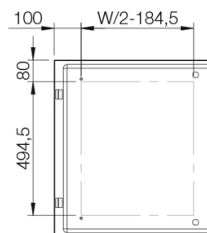

Base unit with mounting plate

Single door

Sectional top view

Inside door view

Double door

Sectional side view

Sectional top view

Inside right door view

Inside left door view

Topsektion | Rustfrit stål

H	B	D	Artikelnr.
500	600	494	MPCS061
500	600	494	MPCS061-316
500	800	494	MPCS081
500	800	494	MPCS081-316
500	1000	494	MPCS101
500	1000	494	MPCS101-316
500	1200	494	MPCS121
500	1200	494	MPCS121-316
500	1600	494	MPCS161
500	1600	494	MPCS161-316

Bordsektion | Rustfrit stål

H	B	D	Artikelnr.
250	600	985	MPCS062
250	600	985	MPCS062-316
250	800	985	MPCS082
250	800	985	MPCS082-316
250	1000	985	MPCS102
250	1000	985	MPCS102-316
250	1200	985	MPCS122
250	1200	985	MPCS122-316
250	1600	985	MPCS162
250	1600	985	MPCS162-316