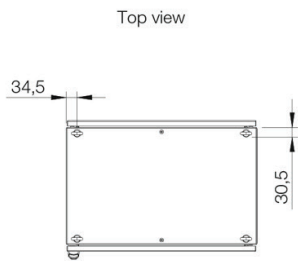

**Dør:** Monteres med hengsler for venstre- eller høyreåpning. Inklusive dør-ramme med 25 mm hullmønster.

**Bakplate:** Festes med M6 torx-skruer. Standardutstyr for montering av bakdør.

**Takplate:** Avtakbar.

**Lås:** 4-punkts låseanordning. Standard montert DIN-lås med 3 mm bolt. Kan byttes ut med standard innlegg eller eurosylinder og svinghåndtak.

**Bunnplater:** Består av tre deler.

**Montasjeplate:** Dobbelbrettet og glir inn i posisjon. Justerbar i dybden i trinn på 25 mm med MPD02 tilbehøret. Leveres utenom skapinnpakningen.

Sectional top view (without bottom plates)