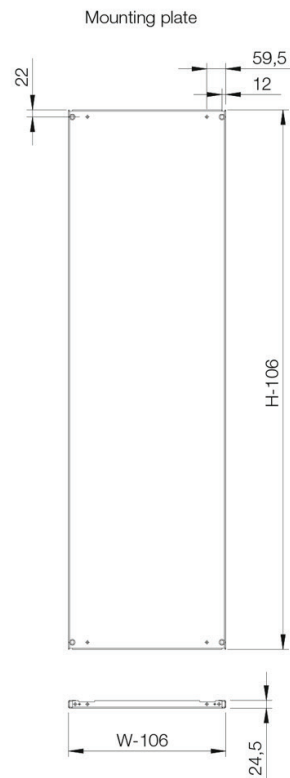

**Materiale:** Skap: 1.35 mm lakkert stål. Bak- og takplater: 1.5 mm lakkert stål. Dør: 2 mm lakkert stål. Montasjeplate: 3 mm galvanisert stål. Bunnplater: 1 mm galvanisert stål.

**Skap:** Dobbelbrettet og sveiseskjøtet ramme. Integrert toradet hullmønster.

**Dør:** Monteres med hengsler for venstre- eller høyreåpning. Inklusive dør-ramme med 25 mm hullmønster.

**Bakplate:** Festes med M6 torx-skruer. Standardutstyr for montering av bakdør.

**Takplate:** Avtakbar.

Sectional top view (without bottom plates)

## Med montasjeplate

H	B	D	h	b	d	Artikkel nr.
1200	600	400	1094	494	359	MKS12064R5
1200	800	400	1094	694	359	MKS12084R5
1400	600	300	1294	494	259	MKS14063R5
1400	600	400	1294	494	359	MKS14064R5
1400	800	300	1294	694	259	MKS14083R5
1400	800	400	1294	694	359	MKS14084R5
1600	600	300	1494	494	259	MKS16063R5
1600	600	400	1494	494	359	MKS16064R5
1600	800	300	1494	694	259	MKS16083R5
1600	800	400	1494	694	359	MKS16084R5
1600	800	500	1494	694	459	MKS16085R5
1600	1000	400	1494	894	359	MKS16104R5
1600	1000	500	1494	894	459	MKS16105R5
1800	600	400	1694	494	359	MKS18064R5
1800	800	400	1694	694	359	MKS18084R5
1800	800	500	1694	694	459	MKS18085R5
1800	1000	400	1694	894	359	MKS18104R5
2000	600	400	1894	494	359	MKS20064R5
2000	800	400	1894	694	359	MKS20084R5
2000	800	500	1894	694	459	MKS20085R5
2000	1000	400	1894	894	359	MKS20104R5
2000	1000	500	1894	894	459	MKS20105R5