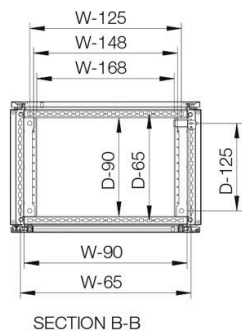

**Dør:** Monteres med hengsler for venstre- eller høyreåpning. Inklusive dør-ramme med 25 mm hullmønster.

**Bakplate:** Festes med M6 torx-skruer. Standardutstyr for montering av bakdør.

**Takplate:** Avtakbar.

**Levering:** Skap med montert dør, bakpanel, takplate, bunnplater, montasjeplate (ikke PE-versjon) og dør-ramme. Leveres også med jordingsbolter. Leveres på en pall med identisk bredde som skapet. All emballasje er resirkulerbar.

Sectional top view (without bottom plates)

## Med montasjeplate

H	B	D	h	b	d	Artikkel nr.
1200	600	400	1094	494	359	MKS12064R5
1200	800	400	1094	694	359	MKS12084R5
1400	600	300	1294	494	259	MKS14063R5
1400	600	400	1294	494	359	MKS14064R5
1400	800	300	1294	694	259	MKS14083R5
1400	800	400	1294	694	359	MKS14084R5
1600	600	300	1494	494	259	MKS16063R5
1600	600	400	1494	494	359	MKS16064R5
1600	800	300	1494	694	259	MKS16083R5
1600	800	400	1494	694	359	MKS16084R5
1600	800	500	1494	694	459	MKS16085R5
1600	1000	400	1494	894	359	MKS16104R5
1600	1000	500	1494	894	459	MKS16105R5
1800	600	400	1694	494	359	MKS18064R5
1800	800	400	1694	694	359	MKS18084R5
1800	800	500	1694	694	459	MKS18085R5
1800	1000	400	1694	894	359	MKS18104R5
2000	600	400	1894	494	359	MKS20064R5
2000	800	400	1894	694	359	MKS20084R5
2000	800	500	1894	694	459	MKS20085R5
2000	1000	400	1894	894	359	MKS20104R5
2000	1000	500	1894	894	459	MKS20105R5