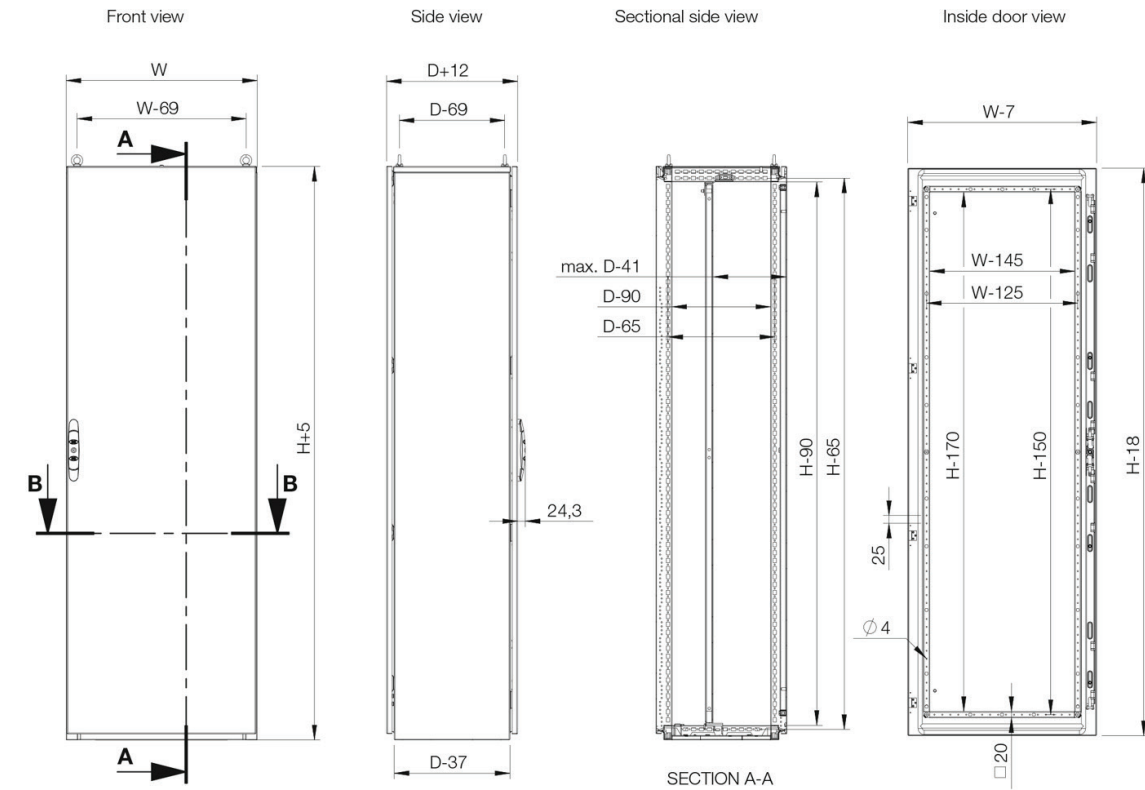

Sectional top view (without bottom plates)