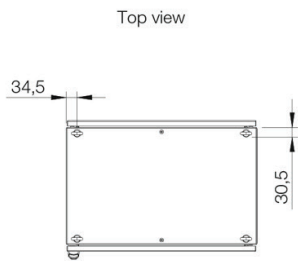

Body: Alle zijden van het frame zijn vier maal gezet en volledig doorgelast. Geïntegreerd diepteprofiel met gatenpatroon, zodat de montageplaat in diepte verstelbaar is.

Deur: Gemonteerd middels 4 scharnieren. Zowel links- als rechts scharnierend te monteren. Inclusief deurframe met 25 mm gatenpatroon.

Bodemplaten: Bestaat uit drie delen.

Montageplaat: Dubbel gezet en makkelijk te plaatsen. Verstelbaar in diepte met stappen van 25 mm door gebruik te maken van montagebeugels type MPD02. Bevestigd aan de buitenzijde van de verpakking.

Sectional top view (without bottom plates)

Inclusief montageplaat

H	B	D	h	b	d	Item nr.
1200	600	400	1094	494	359	MKS12064R5
1200	800	400	1094	694	359	MKS12084R5
1400	600	300	1294	494	259	MKS14063R5
1400	600	400	1294	494	359	MKS14064R5
1400	800	300	1294	694	259	MKS14083R5
1400	800	400	1294	694	359	MKS14084R5
1600	600	300	1494	494	259	MKS16063R5
1600	600	400	1494	494	359	MKS16064R5
1600	800	300	1494	694	259	MKS16083R5
1600	800	400	1494	694	359	MKS16084R5
1600	800	500	1494	694	459	MKS16085R5
1600	1000	400	1494	894	359	MKS16104R5
1600	1000	500	1494	894	459	MKS16105R5
1800	600	400	1694	494	359	MKS18064R5
1800	800	400	1694	694	359	MKS18084R5
1800	800	500	1694	694	459	MKS18085R5
1800	1000	400	1694	894	359	MKS18104R5
2000	600	400	1894	494	359	MKS20064R5
2000	800	400	1894	694	359	MKS20084R5
2000	800	500	1894	694	459	MKS20085R5
2000	1000	400	1894	894	359	MKS20104R5
2000	1000	500	1894	894	459	MKS20105R5