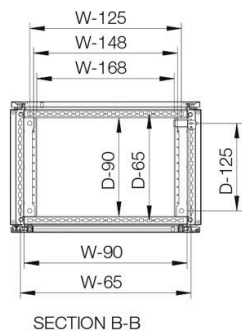

Body: Alle zijden van het frame zijn vier maal gezet en volledig doorgelast. Geïntegreerd diepteprofiel met gatenpatroon, zodat de montageplaat in diepte verstelbaar is.

Deur: Gemonteerd middels 4 scharnieren. Zowel links- als rechts scharnierend te monteren. Inclusief deurframe met 25 mm gatenpatroon.

Bodemplaten: Bestaat uit drie delen.

Montageplaat: Dubbel gezet en makkelijk te plaatsen. Verstelbaar in diepte met stappen van 25 mm door gebruik te maken van montagebeugels type MPD02. Bevestigd aan de buitenzijde van de verpakking.

Sectional top view (without bottom plates)

Inclusief montageplaat

H	B	D	h	b	d	Item nr.
1200	600	400	1094	494	359	MKS12064R5
1200	800	400	1094	694	359	MKS12084R5
1400	600	300	1294	494	259	MKS14063R5
1400	600	400	1294	494	359	MKS14064R5
1400	800	300	1294	694	259	MKS14083R5
1400	800	400	1294	694	359	MKS14084R5
1600	600	300	1494	494	259	MKS16063R5
1600	600	400	1494	494	359	MKS16064R5
1600	800	300	1494	694	259	MKS16083R5
1600	800	400	1494	694	359	MKS16084R5
1600	800	500	1494	694	459	MKS16085R5
1600	1000	400	1494	894	359	MKS16104R5
1600	1000	500	1494	894	459	MKS16105R5
1800	600	400	1694	494	359	MKS18064R5
1800	800	400	1694	694	359	MKS18084R5
1800	800	500	1694	694	459	MKS18085R5
1800	1000	400	1694	894	359	MKS18104R5
2000	600	400	1894	494	359	MKS20064R5
2000	800	400	1894	694	359	MKS20084R5
2000	800	500	1894	694	459	MKS20085R5
2000	1000	400	1894	894	359	MKS20104R5
2000	1000	500	1894	894	459	MKS20105R5