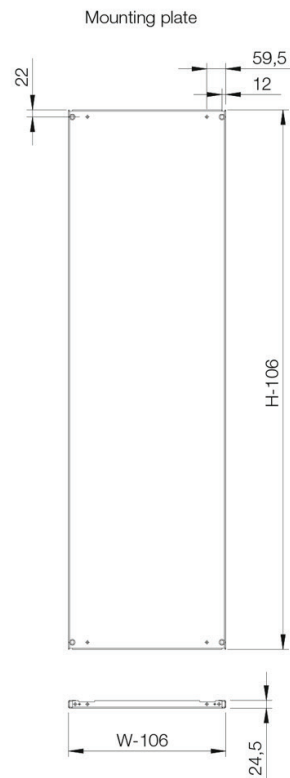

Materiaal: Frame: 1.35 mm gepoederd staal. Achterwand en dakpaneel: 1.5 mm gepoederd staal. Deur: 2 mm gepoederd staal. Montageplaat: 3 mm gegalvaniseerd plaatstaal. Bodemplaten: 1 mm gegalvaniseerd plaatstaal.

Body: Alle zijden van het frame zijn vier maal gezet en volledig doorgelast. Geïntegreerd diepteprofiel met gatenpatroon, zodat de montageplaat in diepte verstelbaar is.

Deur: Gemonteerd middels 4 scharnieren. Zowel links- als rechts scharnierend te monteren. Inclusief deurframe met 25 mm gatenpatroon.

Bodemplaten: Bestaat uit drie delen.

Montageplaat: Dubbel gezet en makkelijk te plaatsen. Verstelbaar in diepte met stappen van 25 mm door gebruik te maken van montagebeugels type MPD02. Bevestigd aan de buitenzijde van de verpakking.

Sectional top view (without bottom plates)

Inclusief montageplaat

H	B	D	h	b	d	Item nr.
1200	600	400	1094	494	359	MKS12064R5
1200	800	400	1094	694	359	MKS12084R5
1400	600	300	1294	494	259	MKS14063R5
1400	600	400	1294	494	359	MKS14064R5
1400	800	300	1294	694	259	MKS14083R5
1400	800	400	1294	694	359	MKS14084R5
1600	600	300	1494	494	259	MKS16063R5
1600	600	400	1494	494	359	MKS16064R5
1600	800	300	1494	694	259	MKS16083R5
1600	800	400	1494	694	359	MKS16084R5
1600	800	500	1494	694	459	MKS16085R5
1600	1000	400	1494	894	359	MKS16104R5
1600	1000	500	1494	894	459	MKS16105R5
1800	600	400	1694	494	359	MKS18064R5
1800	800	400	1694	694	359	MKS18084R5
1800	800	500	1694	694	459	MKS18085R5
1800	1000	400	1694	894	359	MKS18104R5
2000	600	400	1894	494	359	MKS20064R5
2000	800	400	1894	694	359	MKS20084R5
2000	800	500	1894	694	459	MKS20085R5
2000	1000	400	1894	894	359	MKS20104R5
2000	1000	500	1894	894	459	MKS20105R5