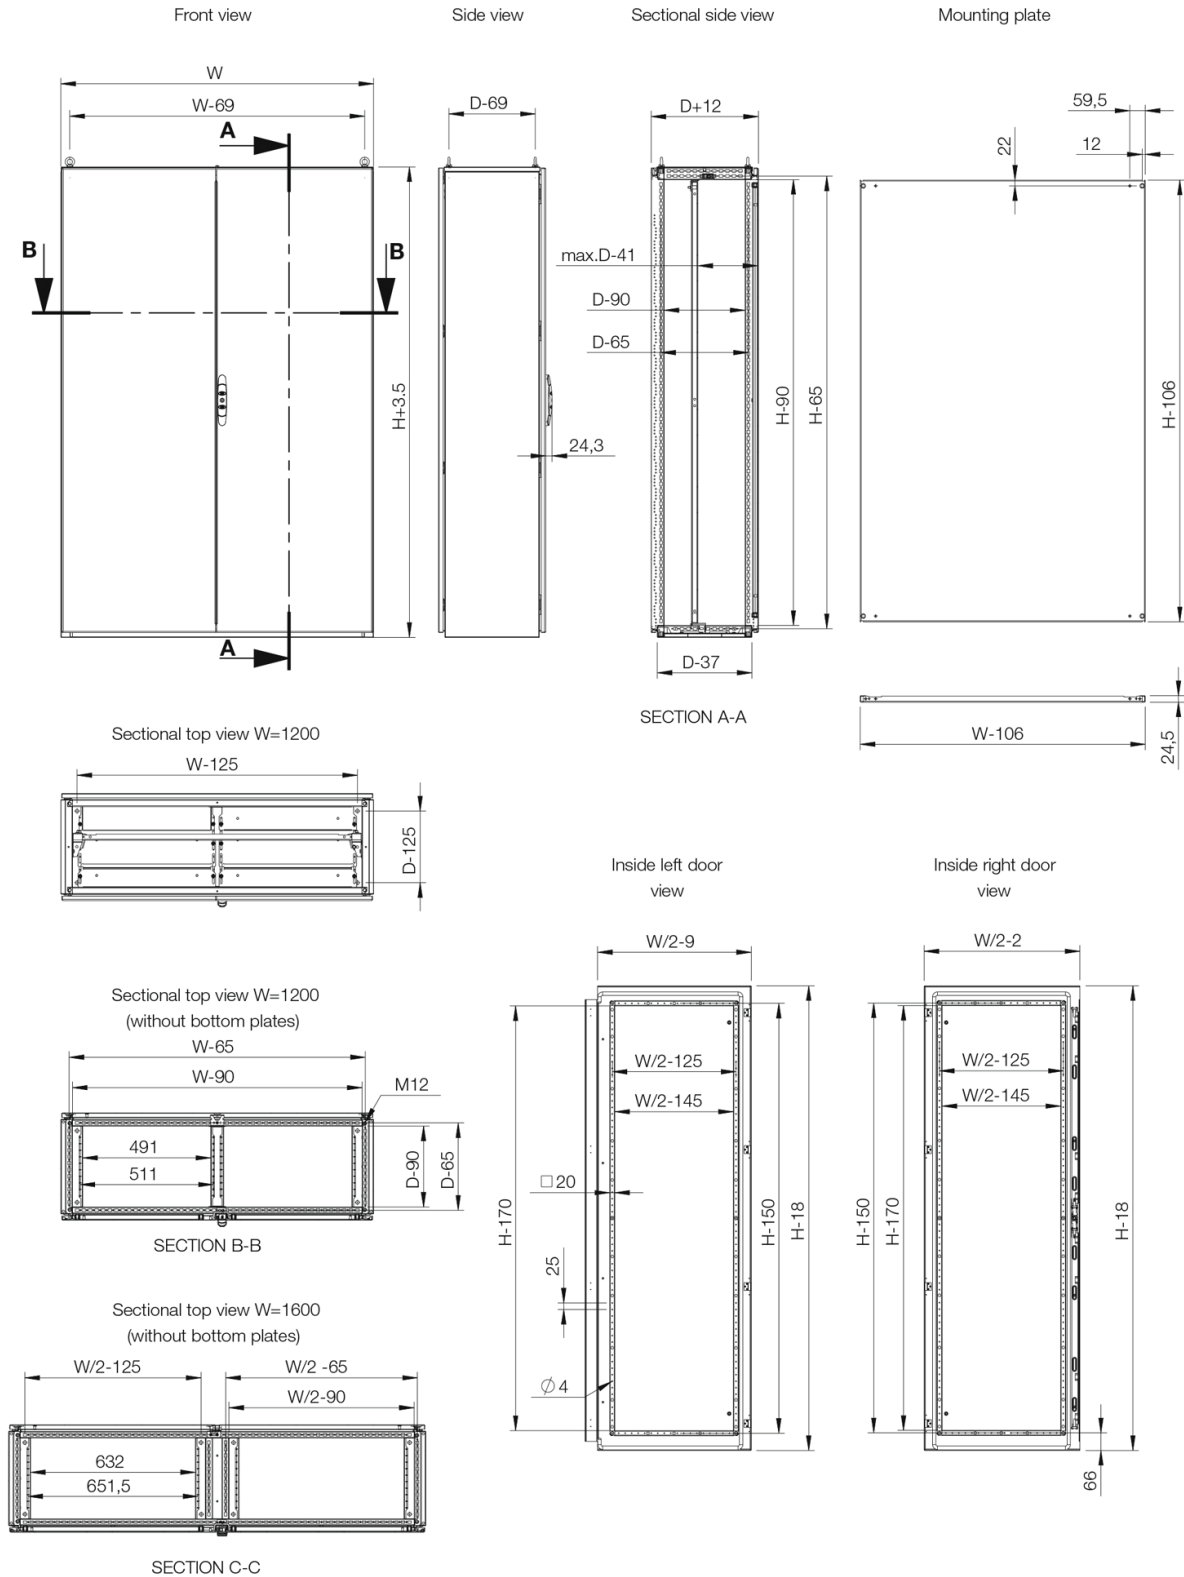

IP 55 | TYPE 12 | IK 10

Skåpen i golvskåpssortimentet MKD i stålplåt med dubbeldörr lämpar sig för trånga utrymmen där en enkeldörr som öppnas skulle ta upp för mycket utrymme framför skåpet. Samtidigt ökar dörrarnas belastningskapacitet när den fördelas över två dörrar. Skyddsgraden IP 55 skyddar komponenterna inuti skåpet och gör att den lämpar sig för många olika användningsområden .

Material: Ram: 1.35 mm stålplåt. Bakstycke och takplåt: 1.5 mm stålplåt. Dörrar: 2 mm stålplåt. Montageplåt: 3 mm galvaniserat stål. Bottenplåtar: 1 mm galvaniserat stål.

Kapsling: Helsvetsad ramprofil med 25 mm hålbild enligt DIN 43660. Integrerad dubbelradig hålbild.

Bottenplåt: Består av tre delar.

Montageplåt: Dubbelt kantbockad. Justerbara i djupled om 25 mm steg (använd MPD02, tillbehör). Levereras på skåpets utsida.

Jordning: Alla paneler är jordade i montagepunkterna och utrustade med separat jordningsbult.

Inklusive montageplåt

H	B	D	h	b	d	Artikelnummer
1200	1200	400	1094	1094	359	MKD12124R5
1400	1000	300	1294	894	259	MKD14103R5
1400	1000	400	1294	894	359	MKD14104R5
1400	1200	300	1294	1094	259	MKD14123R5
1400	1200	400	1294	1094	359	MKD14124R5
1600	1200	400	1494	1094	359	MKD16124R5
1600	1200	500	1494	1094	459	MKD16125R5
1800	1200	400	1694	1094	359	MKD18124R5
1800	1200	500	1694	1094	459	MKD18125R5
1800	1600	400	1694	1494	359	MKD18164R5
1800	1600	500	1694	1494	459	MKD18165R5
2000	1200	400	1894	1094	359	MKD20124R5
2000	1200	500	1894	1094	459	MKD20125R5
2000	1600	400	1894	1494	359	MKD20164R5
2000	1600	500	1894	1494	459	MKD20165R5