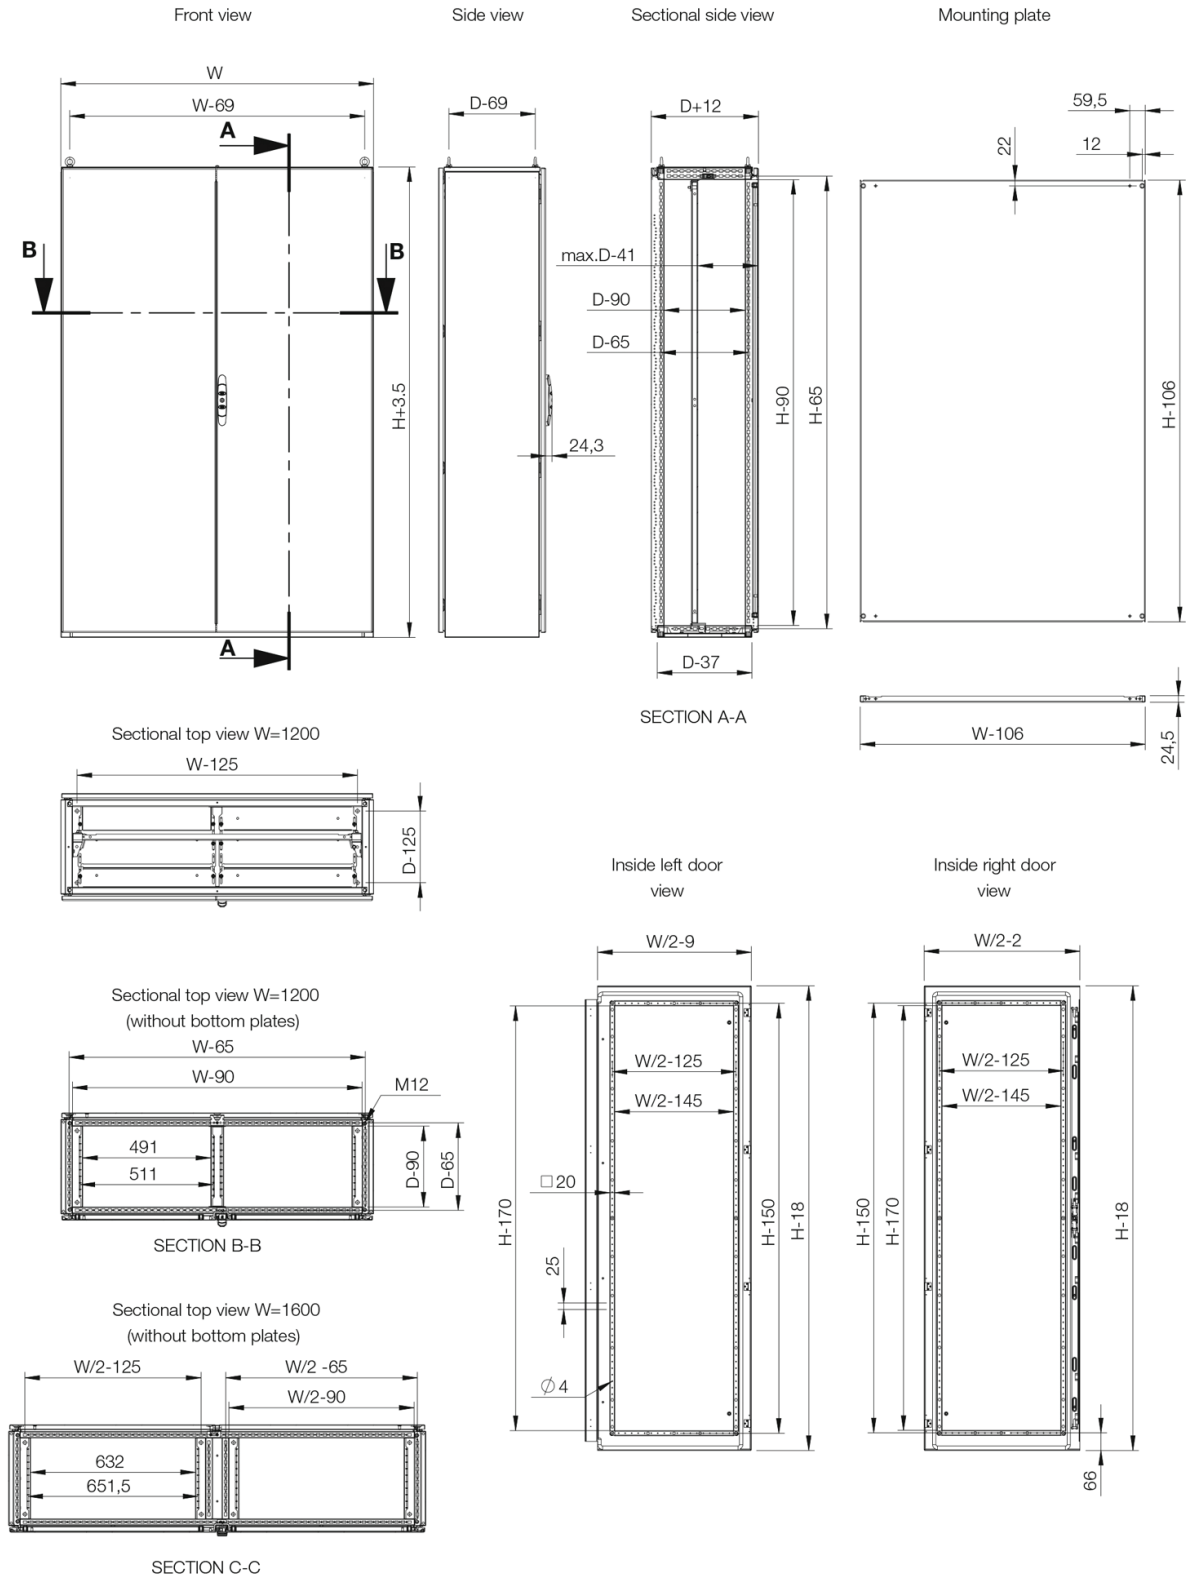

IP 55 | TYPE 12 | IK 10

Serien med kompakte gulvskap av lakkert stål med dobbeltdør, MKD, er ideell for installasjon i områder med begrenset plass, hvor en enkelt dør tar opp for mye plass i fronten av skapet når døren åpnes. Dørenes lastekapasitet øker også da den fordeles over to dører. Med en beskyttelsesgrad på IP 55 er komponentene inne i skapet godt beskyttet. Det gjør skapet godt egnet for mange bruksområder.

**Materiale:** Skap: 1.35 mm lakkert stål. Bak- og takplater: 1.5 mm lakkert stål. Dør: 2 mm lakkert stål. Montasjeplate: 3 mm galvanisert stål. Bunnplater: 1 mm galvanisert stål.

**Skap:** Dobbelbrettet og sveiseskjøtet ramme. Integrert toradet hullmønster.

**Bunnplater:** Består av tre deler.

**Montasjeplate:** Dobbelbrettet og justerbar i dybden i trinn på 25 mm med MPD02 tilbehøret. Leveres utenom skapinnpakningen.

**Jording:** Alle plater er jordet gjennom sin montering, og er utstyrt med en separat jordingsbolt.

## Med montasjeplate

H	B	D	h	b	d	Artikkel nr.
1200	1200	400	1094	1094	359	MKD12124R5
1400	1000	300	1294	894	259	MKD14103R5
1400	1000	400	1294	894	359	MKD14104R5
1400	1200	300	1294	1094	259	MKD14123R5
1400	1200	400	1294	1094	359	MKD14124R5
1600	1200	400	1494	1094	359	MKD16124R5
1600	1200	500	1494	1094	459	MKD16125R5
1800	1200	400	1694	1094	359	MKD18124R5
1800	1200	500	1694	1094	459	MKD18125R5
1800	1600	400	1694	1494	359	MKD18164R5
1800	1600	500	1694	1494	459	MKD18165R5
2000	1200	400	1894	1094	359	MKD20124R5
2000	1200	500	1894	1094	459	MKD20125R5
2000	1600	400	1894	1494	359	MKD20164R5
2000	1600	500	1894	1494	459	MKD20165R5