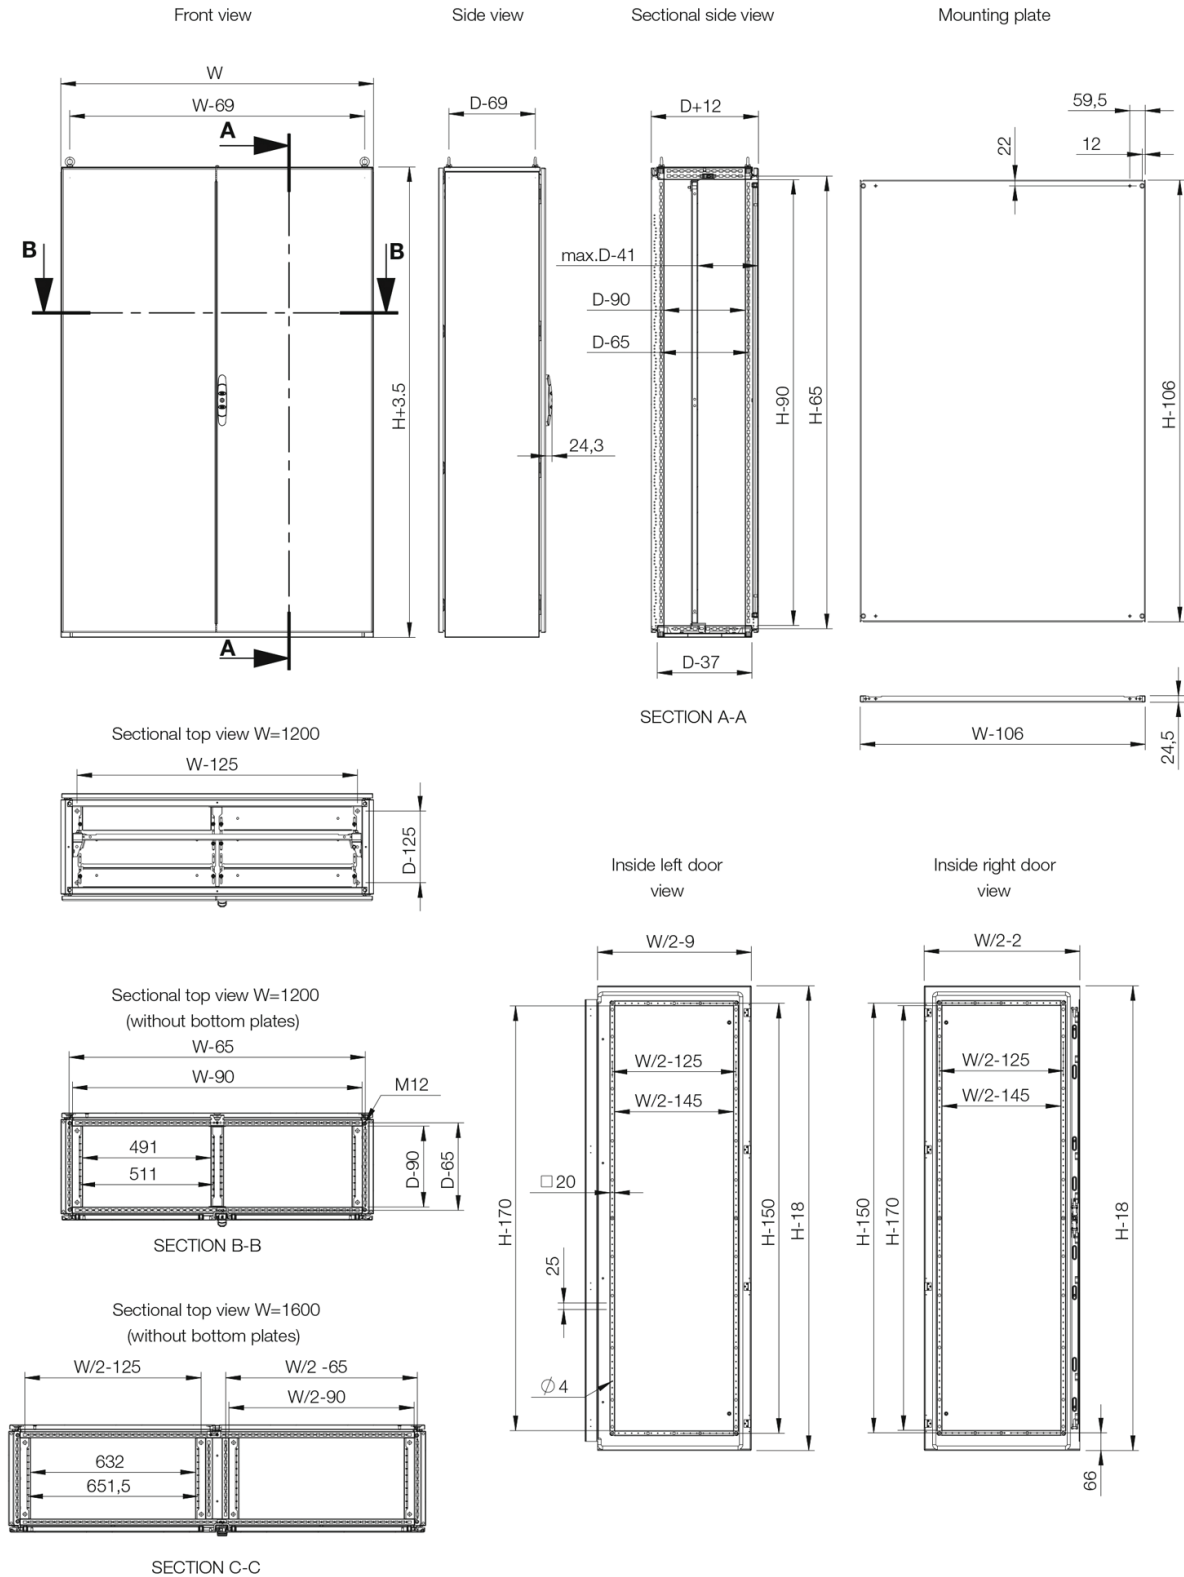

IP 55 | TYPE 12 | IK 10

Serien af gulvmonterede kompakte lakeret stål-skabe med dobbeltdør, MKD, er ideel til montering under trange pladsforhold, hvor en åben enkelt dør ville bruge mere plads foran skabet. Dørenes bæreevne bliver også større, når den er opdelt over to døre. Med en IP 55-beskyttelsesgrad er komponenterne i skabet godt beskyttet, og det gør det velegnet til mange forskellige formål.

Materiale: Skab: 1.35 mm lakeret stål. Tag- og sidepaneler: 1.5 mm lakeret stål. Dør: 2 mm lakeret stål. Monteringsplade: 3 mm galvaniseret stål. Bundplader: 1 mm galvaniseret stål.

Krop: Rammen er bukket fire gange og fuldsvejst. Integrerede dybdeprofiler med hulmønster, der gør det muligt at justere monteringspladen i dybden.

Bundplader: Består af tre stykker.

Montageplade: Dobbeltbukkede og justerbare i dybden i trin på 25 mm med MPD02 tilbehøret. Leveres på ydersiden af skabsemballagen.

Jordforbindelse: Alle paneler er jordet gennem deres montering og udstyret med separat jordbolt.

Med montageplade

H	B	D	h	b	d	Artikelnr.
1200	1200	400	1094	1094	359	MKD12124R5
1400	1000	300	1294	894	259	MKD14103R5
1400	1000	400	1294	894	359	MKD14104R5
1400	1200	300	1294	1094	259	MKD14123R5
1400	1200	400	1294	1094	359	MKD14124R5
1600	1200	400	1494	1094	359	MKD16124R5
1600	1200	500	1494	1094	459	MKD16125R5
1800	1200	400	1694	1094	359	MKD18124R5
1800	1200	500	1694	1094	459	MKD18125R5
1800	1600	400	1694	1494	359	MKD18164R5
1800	1600	500	1694	1494	459	MKD18165R5
2000	1200	400	1894	1094	359	MKD20124R5
2000	1200	500	1894	1094	459	MKD20125R5
2000	1600	400	1894	1494	359	MKD20164R5
2000	1600	500	1894	1494	459	MKD20165R5