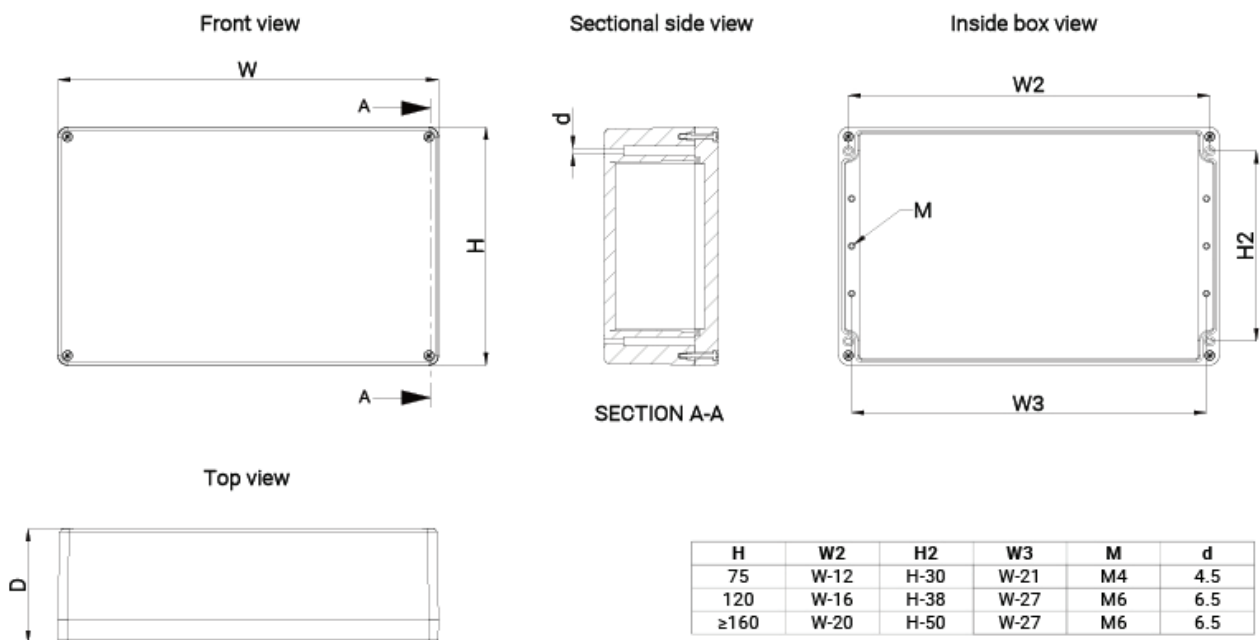

Levering: Schroeven van frame en kap. Schroeven van kap zijn gemaakt van roestvast staal.

Opmerking: Montageplaat, GMP en scharnieren, HHI, zijn afzonderlijk verkrijgbaar.

H	B	D	Gewicht (kg)	Dikte van de behuizing	Dikte van de deksel	Aantal dekselschroeven	Item nr.
75	80	55	0.25	3.5	4	4	MGRP080806GE
75	80	75	0.30	3.5	4	4	MGRP080808GE
75	110	55	0.30	3.5	4	4	MGRP081106GE
75	110	75	0.35	3.5	4	4	MGRP081108GE
75	160	55	0.40	3.5	4	4	MGRP081606GE
75	160	75	0.50	3.5	4	4	MGRP081608GE
75	190	55	0.45	3.5	4	4	MGRP081906GE
75	190	75	0.55	3.5	4	4	MGRP081908GE
120	122	90	0.75	4.5	5	4	MGRP121209GE
120	220	90	1.10	4.5	4	4	MGRP122209GE
160	160	90	1.30	6	5	4	MGRP161609GE
160	260	90	1.85	6	5	4	MGRP162609GE
160	360	90	2.30	6	5	4	MGRP163609GE
160	560	90	3.35	6	5	6	MGRP165609GE
250	255	120	2.80	6	5	4	MGRP252612GE
250	400	120	4.00	6	5	4	MGRP254012GE
405	400	120	5.25	6	5	4	MGRP414012GE