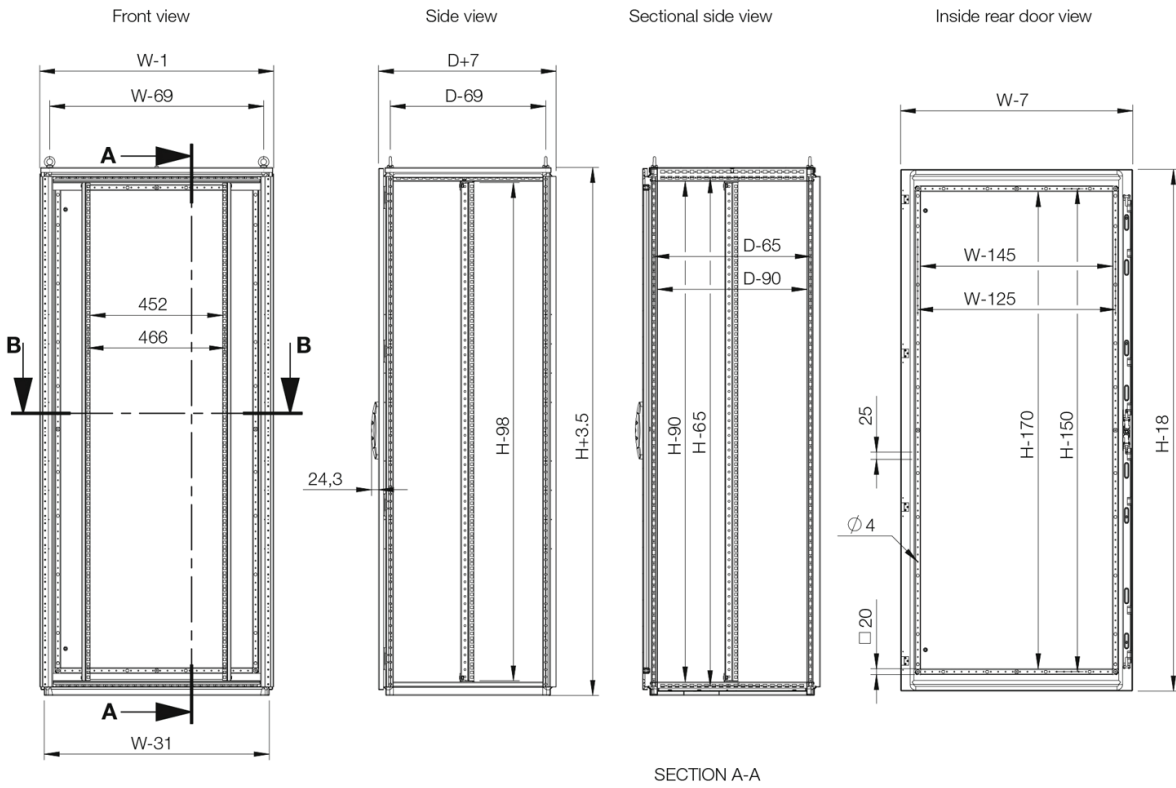

IP 55 | TYPE 12 | IK 10

ICT-skåpen i det kombinerbara golvskåpssortimentet MCI består av inbyggda 19-tums profilsystem och en bakre dörr. Lösningen lämpar sig för ICT-användning och kräver endast begränsad monterings tid, eftersom profilerna är förmonterade. Upphandlingarna görs enkelt med bara ett enda artikelnummer för hela lösningen .

Material: Ram: 1.5 mm stålplåt. Dörr: 2 mm stålplåt. Takplåt: 1.5 mm stålplåt. 19" profiler: 2 mm elförzinkad stålplåt. Bottenplåtar: 1 mm galvaniserad stålplåt.

Ram: Helsvetsad rullprofilerad öppen profil med 25 mm hålbild enligt DIN 43660. Med integrerad yttre hålbild.

Bottenplåt: Består av tre eller fyra (D>600 mm) delar.

19" profiler: 19" montering, justerbar i djup om 25 mm.

Jordning: Alla paneler är jordade i montagepunkterna och utrustade med separat jordningsbult.

Leverans: Ram med monterad bakdörr, takpanel och bottenplattor. 19-tums-profiler på framsidan och fästet CIB. För skåp med en höjd på 2 200 mm ingår två CMB-profiler monterade i djupled. I leveransen ingår även jordningsbultar. Levereras på en pall med samma bredd som skåpet, vilket gör att det kan sammankopplas utan att behöva tas bort. Allt förpackningsmaterial är återvinningsbart.