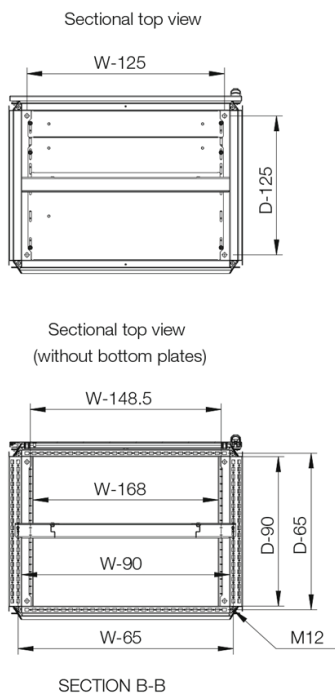

Material: Ram: 1.5 mm stålplåt. Dörr: 2 mm stålplåt. Takplåt: 1.5 mm stålplåt. 19" profiler: 2 mm elförzinkad stålplåt. Bottenplåtar: 1 mm galvaniserad stålplåt.

Ram: Helsvetsad rullprofilerad öppen profil med 25 mm hålbild enligt DIN 43660. Med integrerad yttre hålbild.

Bakre dörr: Monterad med gångjärn, inklusive montereram i dörr med 25 mm hålbild. Kan skiftas från höger- till vänsterhängning.

Gavelplåt: Tillhandahålls som tillbehör.

Takplåt: Demonterbar.

Lås: Spanjolettssystem med 4-punktslåsning i huvuddörren och 2-punkts låssystem i sladdörren. Standard dubbelbitslås med 3 mm insats. Standardinsatser, cylindrar, lyfthandtag och T-handtag finns som tillbehör.

Bottenplåt: Består av tre eller fyra (D>600 mm) delar.

19" profiler: 19" montering, justerbar i djup om 25 mm.

Jordning: Alla paneler är jordade i montagepunkterna och utrustade med separat jordningsbult.

Leverans: Ram med monterad bakdörr, takpanel och bottenplattor. 19-tums-profiler på framsidan och fästet CIB. För skåp med en höjd på 2 200 mm ingår två CMB-profiler monterade i djupled. I leveransen ingår även jordningsbultar. Levereras på en pall med samma bredd som skåpet, vilket gör att det kan sammankopplas utan att behöva tas bort. Allt förpackningsmaterial är återvinningsbart.