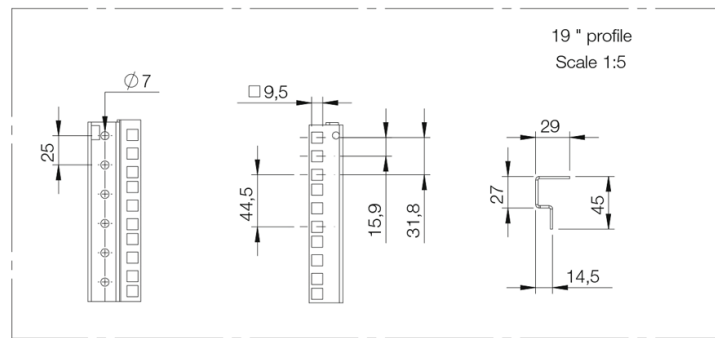

H	B	D	HE	CatalogNumber
1100	600	600	22	MCI11066R5
1400	800	600	29	MCI14086R5
1600	600	600	33	MCI16066R5
1800	600	600	38	MCI18066R5
1800	600	800	38	MCI18068R5
1800	800	600	38	MCI18086R5
2000	600	600	42	MCI20066R5
2000	600	800	42	MCI20068R5
2000	800	600	42	MCI20086R5
2000	800	800	42	MCI20088R5
2200	600	600	47	MCI22066R5
2200	600	800	47	MCI22068R5
2200	800	600	47	MCI22086R5
2200	800	800	47	MCI22088R5