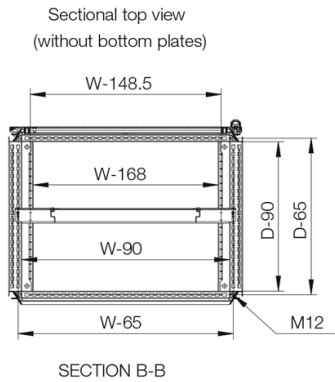

K	L	S	Korkeus U:ta	CatalogNumber
1100	600	600	22	MCI11066R5
1400	800	600	29	MCI14086R5
1600	600	600	33	MCI16066R5
1800	600	600	38	MCI18066R5
1800	600	800	38	MCI18068R5
1800	800	600	38	MCI18086R5
2000	600	600	42	MCI20066R5
2000	600	800	42	MCI20068R5
2000	800	600	42	MCI20086R5
2000	800	800	42	MCI20088R5
2200	600	600	47	MCI22066R5
2200	600	800	47	MCI22068R5
2200	800	600	47	MCI22086R5
2200	800	800	47	MCI22088R5