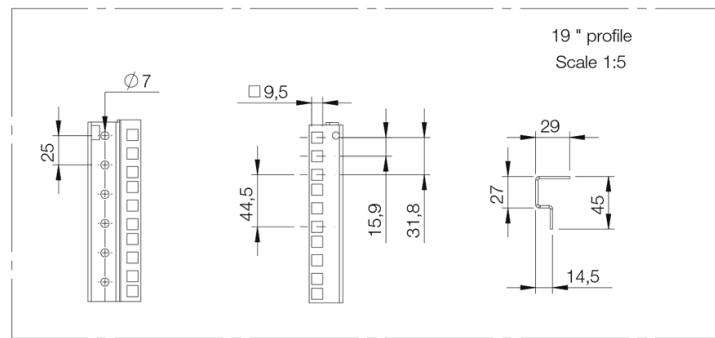

K	L	S	Korkeus U:ta	CatalogNumber
1100	600	600	22	MCI11066R5
1400	800	600	29	MCI14086R5
1600	600	600	33	MCI16066R5
1800	600	600	38	MCI18066R5
1800	600	800	38	MCI18068R5
1800	800	600	38	MCI18086R5
2000	600	600	42	MCI20066R5
2000	600	800	42	MCI20068R5
2000	800	600	42	MCI20086R5
2000	800	800	42	MCI20088R5
2200	600	600	47	MCI22066R5
2200	600	800	47	MCI22068R5
2200	800	600	47	MCI22086R5
2200	800	800	47	MCI22088R5