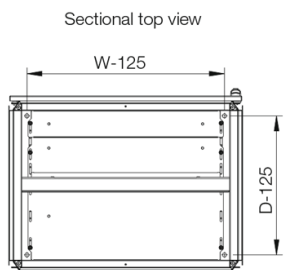

K	L	S	Korkeus U:ta	CatalogNumber
1100	600	600	22	MCI11066R5
1400	800	600	29	MCI14086R5
1600	600	600	33	MCI16066R5
1800	600	600	38	MCI18066R5
1800	600	800	38	MCI18068R5
1800	800	600	38	MCI18086R5
2000	600	600	42	MCI20066R5
2000	600	800	42	MCI20068R5
2000	800	600	42	MCI20086R5
2000	800	800	42	MCI20088R5
2200	600	600	47	MCI22066R5
2200	600	800	47	MCI22068R5
2200	800	600	47	MCI22086R5
2200	800	800	47	MCI22088R5