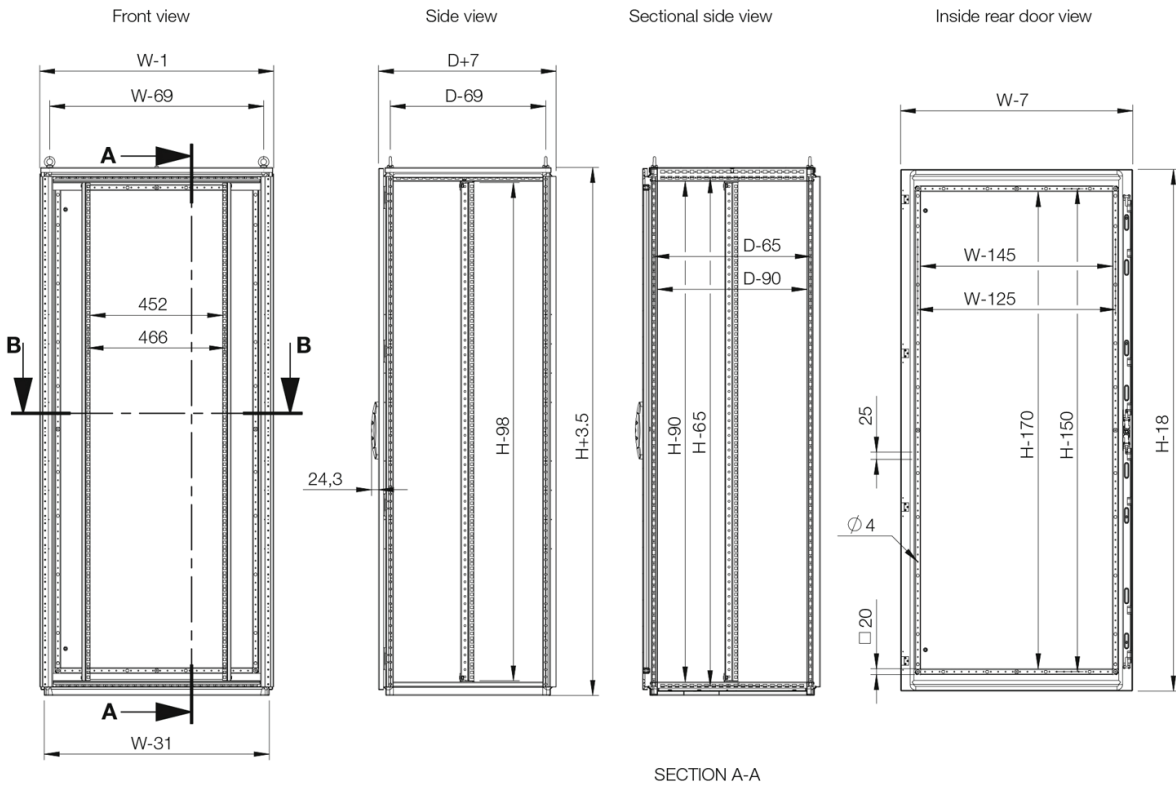

K	L	S	Korkeus U:ta	CatalogNumber
1100	600	600	22	MCI11066R5
1400	800	600	29	MCI14086R5
1600	600	600	33	MCI16066R5
1800	600	600	38	MCI18066R5
1800	600	800	38	MCI18068R5
1800	800	600	38	MCI18086R5
2000	600	600	42	MCI20066R5
2000	600	800	42	MCI20068R5
2000	800	600	42	MCI20086R5
2000	800	800	42	MCI20088R5
2200	600	600	47	MCI22066R5
2200	600	800	47	MCI22068R5
2200	800	600	47	MCI22086R5
2200	800	800	47	MCI22088R5