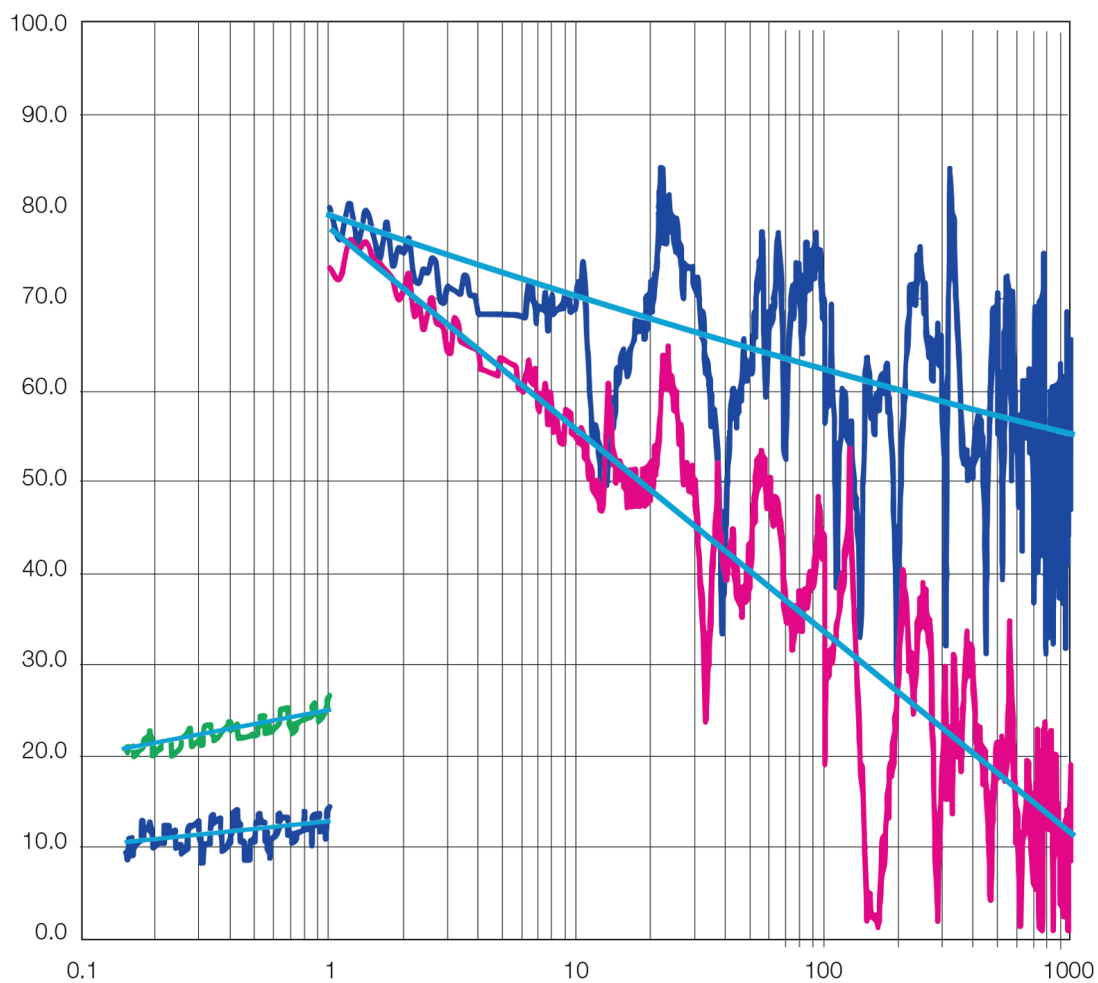

SE: Shielding Effectiveness

- SE_ELDON-MASE **Magnetic Field**
- SE_ELDON-MASE **Electric Field**
- SE_ELDON-MAS **Magnetic Field**
- SE_ELDON-MAS **Electric Field**
- Trend line

H	B	D	h	b	d	Antal lås	Artikelnummer
400	400	210	370	350	192	1	MASE0404021R5
400	600	210	370	550	192	1	MASE0406021R5
600	600	210	570	550	192	2	MASE0606021R5
1000	800	300	970	750	282	1*	MASE1008030R5

Produktgrupp MAS/MAD

Alla MAS standardstorlekar är tillgängliga i EMC utförande på förfrågan.

MASE: Från 200x200x155mm till 1200x800x400mm.

Ex. MASE0606021R5, EMC kapsling med enkeldörr 600x600x210mm.

För mer information, se MAS dimensionstabell