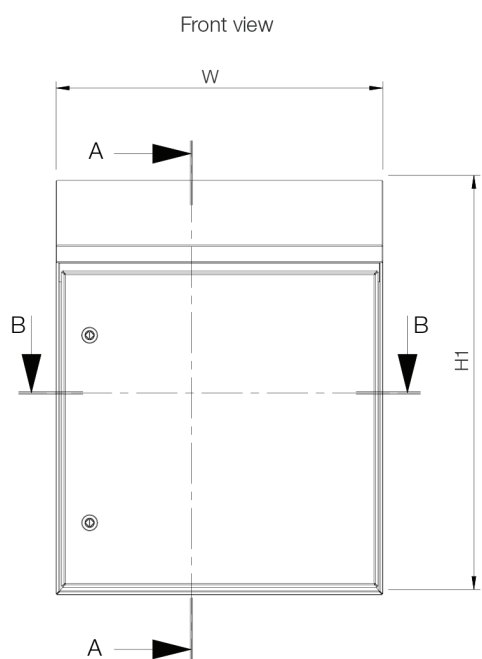

**Material:** Corp: 1.5 mm. Ușă: 2 mm. Oțel inoxidabil pregranulat AISI 304L. Placă de montare: oțel galvanizat de 2 mm.

**Corp:** Corp monobloc, pliat și sudat în linie. Partea superioară a corpului este prevăzută cu un acoperiș înclinat în față la un unghi de 30°, având la capăt o streășină de 30 mm pentru a preveni scurgerea lichidelor pe garnitură și pe ușă.

**Ușă:** Pliat cu un unghi înclinat de 8° pe toate părțile. Suprafață montată cu o deschidere de 120°. Balamale ascunse din oțel placat cu zinc cu bolt demontabil. Se poate fixa astfel încât deschiderea să fie pe stânga sau pe dreapta (nu sunt necesare lucrări de prelucrare).

**Încuietoare:** Încuietoarea HD fabricată din oțel inoxidabil AISI 304 cu garnitură din silicon albastru, încuietoarea este în conformitate cu normele EN 1672-2:2009.

**Contrapanou:** Fixat pe bolțuri M8 sudate de spatele cofretului. Toate muchiile, cu înălțime sau lățime de 800 mm sau mai mare, sunt prevăzute cu câte o îndoitură pe fiecare latură pentru o mai bună rigiditate.

SECTION A-A

SECTION B-B

Inside door view

Mounting plate view

<b>î</b>	<b>Înălțime totală cu acoperiș înclinat</b>	<b>L</b>	<b>A</b>	<b>î</b>	<b>I</b>	<b>Nr. articol</b>
350	442	220	155	350	160	HDW0442215
430	552	390	210	430	330	HDW0553921
430	552	810	210	430	750	HDW0558121
430	605	610	300	430	550	HDW0606130
550	672	510	210	550	450	HDW0675121
650	772	390	210	650	330	HDW0773921
650	772	610	210	650	550	HDW0776121
650	825	810	300	650	750	HDW0828130
1050	1225	810	300	1050	750	HDW1228130
1250	1425	810	300	1250	750	HDW1428130