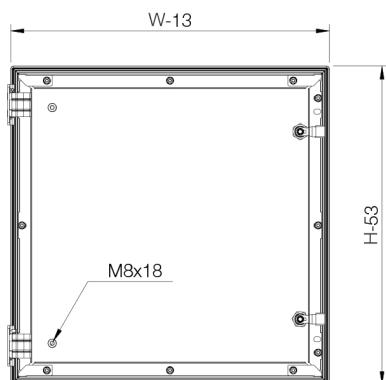

**Material:** Corp: 1.5 mm. Ușă: 2 mm. Oțel inoxidabil pregranulat AISI 304L. Placă de montare: oțel galvanizat de 2 mm.

**Corp:** Corp monobloc, pliat și sudat în linie. Partea superioară a corpului este prevăzută cu un acoperiș înclinat în față la un unghi de 30°, având la capăt o streășină de 30 mm pentru a preveni scurgerea lichidelor pe garnitură și pe ușă.

**Ușă:** Pliat cu un unghi înclinat de 8° pe toate părțile. Suprafață montată cu o deschidere de 120°. Balamale ascunse din oțel placat cu zinc cu bolt demontabil. Se poate fixa astfel încât deschiderea să fie pe stânga sau pe dreapta (nu sunt necesare lucrări de prelucrare).

SECTION A-A

SECTION B-B

Inside door view

Mounting plate view

<b>î</b>	<b>Înălțime totală cu acoperiș înclinat</b>	<b>L</b>	<b>A</b>	<b>î</b>	<b>I</b>	<b>Nr. articol</b>
350	442	220	155	350	160	HDW0442215
430	552	390	210	430	330	HDW0553921
430	552	810	210	430	750	HDW0558121
430	605	610	300	430	550	HDW0606130
550	672	510	210	550	450	HDW0675121
650	772	390	210	650	330	HDW0773921
650	772	610	210	650	550	HDW0776121
650	825	810	300	650	750	HDW0828130
1050	1225	810	300	1050	750	HDW1228130
1250	1425	810	300	1250	750	HDW1428130