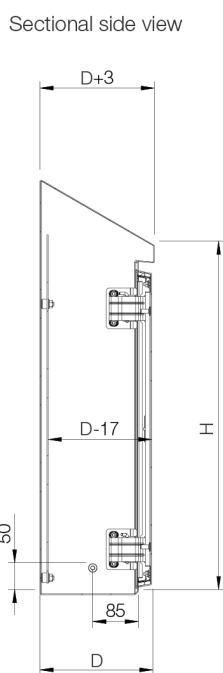

**Material:** Corp: 1.5 mm. Ușă: 2 mm. Oțel inoxidabil pregranulat AISI 304L. Placă de montare: oțel galvanizat de 2 mm.

**Corp:** Corp monobloc, pliat și sudat în linie. Partea superioară a corpului este prevăzută cu un acoperiș înclinat în față la un unghi de 30°, având la capăt o streășină de 30 mm pentru a preveni scurgerea lichidelor pe garnitură și pe ușă.

**Ușă:** Pliat cu un unghi înclinat de 8° pe toate părțile. Suprafață montată cu o deschidere de 120°. Balamale ascunse din oțel placat cu zinc cu bolt demontabil. Se poate fixa astfel încât deschiderea să fie pe stânga sau pe dreapta (nu sunt necesare lucrări de prelucrare).

**Încuietoare:** Încuietoarea HD fabricată din oțel inoxidabil AISI 304 cu garnitură din silicon albastru, încuietoarea este în conformitate cu normele EN 1672-2:2009.

**Contrapanou:** Fixat pe bolțuri M8 sudate de spatele cofretului. Toate muchiile, cu înălțime sau lățime de 800 mm sau mai mare, sunt prevăzute cu câte o îndoitură pe fiecare latură pentru o mai bună rigiditate.

SECTION A-A

SECTION B-B

Inside door view

Mounting plate view

<b>î</b>	<b>Înălțime totală cu acoperiș înclinat</b>	<b>L</b>	<b>A</b>	<b>î</b>	<b>I</b>	<b>Nr. articol</b>
350	442	220	155	350	160	HDW0442215
430	552	390	210	430	330	HDW0553921
430	552	810	210	430	750	HDW0558121
430	605	610	300	430	550	HDW0606130
550	672	510	210	550	450	HDW0675121
650	772	390	210	650	330	HDW0773921
650	772	610	210	650	550	HDW0776121
650	825	810	300	650	750	HDW0828130
1050	1225	810	300	1050	750	HDW1228130
1250	1425	810	300	1250	750	HDW1428130