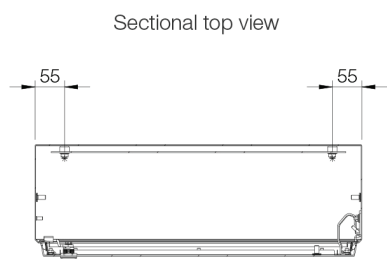

**Material:** Corp: 1.5 mm. Ușă: 2 mm. Oțel inoxidabil pregranulat AISI 304L. Placă de montare: oțel galvanizat de 2 mm.

**Corp:** Corp monobloc, pliat și sudat în linie. Partea superioară a corpului este prevăzută cu un acoperiș înclinat în față la un unghi de 30°, având la capăt o streășină de 30 mm pentru a preveni scurgerea lichidelor pe garnitură și pe ușă.

**Ușă:** Pliat cu un unghi înclinat de 8° pe toate părțile. Suprafață montată cu o deschidere de 120°. Balamale ascunse din oțel placat cu zinc cu bolt demontabil. Se poate fixa astfel încât deschiderea să fie pe stânga sau pe dreapta (nu sunt necesare lucrări de prelucrare).

**Încuietoare:** Încuietoarea HD fabricată din oțel inoxidabil AISI 304 cu garnitură din silicon albastru, încuietoarea este în conformitate cu normele EN 1672-2:2009.

**Contrapanou:** Fixat pe bolțuri M8 sudate de spatele cofretului. Toate muchiile, cu înălțime sau lățime de 800 mm sau mai mare, sunt prevăzute cu câte o îndoitură pe fiecare latură pentru o mai bună rigiditate.

SECTION A-A

SECTION B-B

Inside door view

Mounting plate view

<b>î</b>	<b>Înălțime totală cu acoperiș înclinat</b>	<b>L</b>	<b>A</b>	<b>î</b>	<b>I</b>	<b>Nr. articol</b>
350	442	220	155	350	160	HDW0442215
430	552	390	210	430	330	HDW0553921
430	552	810	210	430	750	HDW0558121
430	605	610	300	430	550	HDW0606130
550	672	510	210	550	450	HDW0675121
650	772	390	210	650	330	HDW0773921
650	772	610	210	650	550	HDW0776121
650	825	810	300	650	750	HDW0828130
1050	1225	810	300	1050	750	HDW1228130
1250	1425	810	300	1250	750	HDW1428130