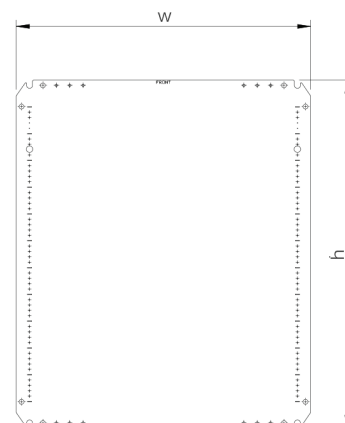

**Material:** Corp: 1.5 mm. Ușă: 2 mm. Oțel inoxidabil pregranulat AISI 304L. Placă de montare: oțel galvanizat de 2 mm.

**Corp:** Corp monobloc, pliat și sudat în linie. Partea superioară a corpului este prevăzută cu un acoperiș înclinat în față la un unghi de 30°, având la capăt o streășină de 30 mm pentru a preveni scurgerea lichidelor pe garnitură și pe ușă.

**Ușă:** Pliat cu un unghi înclinat de 8° pe toate părțile. Suprafață montată cu o deschidere de 120°. Balamale ascunse din oțel placat cu zinc cu bolt demontabil. Se poate fixa astfel încât deschiderea să fie pe stânga sau pe dreapta (nu sunt necesare lucrări de prelucrare).

SECTION A-A

SECTION B-B

Inside door view

Mounting plate view

<b>î</b>	<b>Înălțime totală cu acoperiș înclinat</b>	<b>L</b>	<b>A</b>	<b>î</b>	<b>I</b>	<b>Nr. articol</b>
350	442	220	155	350	160	HDW0442215
430	552	390	210	430	330	HDW0553921
430	552	810	210	430	750	HDW0558121
430	605	610	300	430	550	HDW0606130
550	672	510	210	550	450	HDW0675121
650	772	390	210	650	330	HDW0773921
650	772	610	210	650	550	HDW0776121
650	825	810	300	650	750	HDW0828130
1050	1225	810	300	1050	750	HDW1228130
1250	1425	810	300	1250	750	HDW1428130