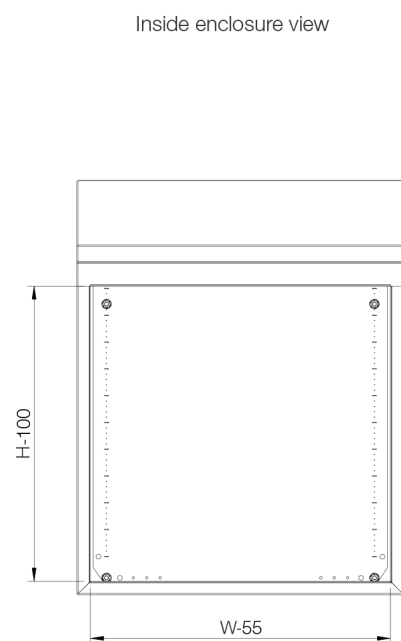

**Material:** Corp: 1.5 mm. Ușă: 2 mm. Oțel inoxidabil pregranulat AISI 304L. Placă de montare: oțel galvanizat de 2 mm.

**Corp:** Corp monobloc, pliat și sudat în linie. Partea superioară a corpului este prevăzută cu un acoperiș înclinat în față la un unghi de 30°, având la capăt o streășină de 30 mm pentru a preveni scurgerea lichidelor pe garnitură și pe ușă.

**Ușă:** Pliat cu un unghi înclinat de 8° pe toate părțile. Suprafață montată cu o deschidere de 120°. Balamale ascunse din oțel placat cu zinc cu bolt demontabil. Se poate fixa astfel încât deschiderea să fie pe stânga sau pe dreapta (nu sunt necesare lucrări de prelucrare).

SECTION A-A

SECTION B-B

Inside door view

Mounting plate view

<b>î</b>	<b>Înălțime totală cu acoperiș înclinat</b>	<b>L</b>	<b>A</b>	<b>î</b>	<b>I</b>	<b>Nr. articol</b>
350	442	220	155	350	160	HDW0442215
430	552	390	210	430	330	HDW0553921
430	552	810	210	430	750	HDW0558121
430	605	610	300	430	550	HDW0606130
550	672	510	210	550	450	HDW0675121
650	772	390	210	650	330	HDW0773921
650	772	610	210	650	550	HDW0776121
650	825	810	300	650	750	HDW0828130
1050	1225	810	300	1050	750	HDW1228130
1250	1425	810	300	1250	750	HDW1428130