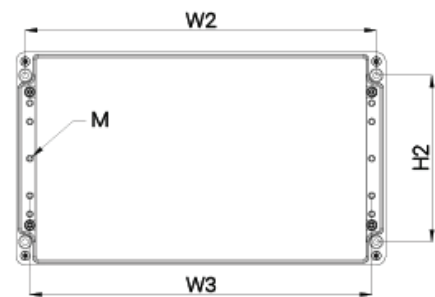

Front view

Sectional side view

SECTION A-A

Inside box view

Top view

H	W2	H2	W3	M	d
45	W-10	H-10	-	M3	4.4
64/80	W-12	H-28	W-19	M4	4.4
122	W-16	H-40	W-27	M6	6.5
≥160	W-20	H-50	W-30	M6	6.5

H	B	D	Vikt (kg)	Stommens tjocklek	Höljets tjocklek	Antal skruvar till höljet	Gänga för montageplatta	Artikelnummer
45	50	30	0.10	3	2	2	-	HALP050503GE
64	58	36	0.15	3.5	3	4	-	HALP060604GE
64	98	36	0.25	3.5	3	4	-	HALP061004GE
64	150	36	0.35	3.5	3	4	-	HALP061504GE
80	75	57	0.30	3.5	2.5	4	M4	HALP080806GE
80	125	57	0.45	3.5	2.6	4	M4	HALP081306GE
80	175	57	0.55	3.5	2.5	4	M4	HALP081806GE
80	250	57	0.70	3.5	2.5	4	M4	HALP082506GE
122	122	80	0.90	4.1	3.7	4	M6	HALP121208GE
122	122	90	1.00	4.1	4	4	M6	HALP121209GE
122	220	80	1.35	4	4	4	M6	HALP122208GE
122	220	90	1.45	4	4	4	M6	HALP122209GE
122	360	80	1.80	4.1	3.7	4	M6	HALP123608GE
160	160	90	1.55	4.1	3.7	4	M6	HALP161609GE
160	260	90	2.10	4	4	4	M6	HALP162609GE
160	360	90	2.70	4.1	3.7	4	M6	HALP163609GE
160	560	90	4.05	4	4	6	M6	HALP165609GE
230	200	110	2.60	4.1	4.1	4	M6	HALP232011GE
230	330	110	3.70	4,1	3.7	4	M6	HALP233311GE
230	330	180	5.10	4.5	3.7	4	M6	HALP233318GE
230	400	110	4.15	4.1	3.7	4	M6	HALP234011GE
230	600	110	6.00	4	4	6	M6	HALP236011GE