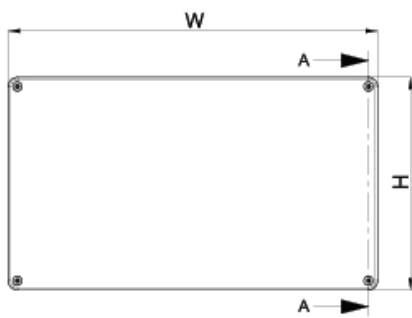

Front view

Sectional side view

SECTION A-A

Inside box view

Top view

H	W2	H2	W3	M	d
45	W-10	H-10	-	M3	4.4
64/80	W-12	H-28	W-19	M4	4.4
122	W-16	H-40	W-27	M6	6.5
≥160	W-20	H-50	W-30	M6	6.5

H	B	D	Vikt (kg)	Stommens tjocklek	Höljets tjocklek	Antal skruvar till höljet	Gänga för montageplatta	Artikelnummer
45	50	30	0.10	3	2	2	-	HALP050503GE
64	58	36	0.15	3.5	3	4	-	HALP060604GE
64	98	36	0.25	3.5	3	4	-	HALP061004GE
64	150	36	0.35	3.5	3	4	-	HALP061504GE
80	75	57	0.30	3.5	2.5	4	M4	HALP080806GE
80	125	57	0.45	3.5	2.6	4	M4	HALP081306GE
80	175	57	0.55	3.5	2.5	4	M4	HALP081806GE
80	250	57	0.70	3.5	2.5	4	M4	HALP082506GE
122	122	80	0.90	4.1	3.7	4	M6	HALP121208GE
122	122	90	1.00	4.1	4	4	M6	HALP121209GE
122	220	80	1.35	4	4	4	M6	HALP122208GE
122	220	90	1.45	4	4	4	M6	HALP122209GE
122	360	80	1.80	4.1	3.7	4	M6	HALP123608GE
160	160	90	1.55	4.1	3.7	4	M6	HALP161609GE
160	260	90	2.10	4	4	4	M6	HALP162609GE
160	360	90	2.70	4.1	3.7	4	M6	HALP163609GE
160	560	90	4.05	4	4	6	M6	HALP165609GE
230	200	110	2.60	4.1	4.1	4	M6	HALP232011GE
230	330	110	3.70	4,1	3.7	4	M6	HALP233311GE
230	330	180	5.10	4.5	3.7	4	M6	HALP233318GE
230	400	110	4.15	4.1	3.7	4	M6	HALP234011GE
230	600	110	6.00	4	4	6	M6	HALP236011GE