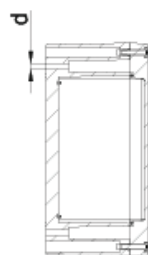

Front view

Sectional side view

SECTION A-A

Inside box view

Top view

H	W2	H2	W3	M	d
45	W-10	H-10	-	M3	4.4
64/80	W-12	H-28	W-19	M4	4.4
122	W-16	H-40	W-27	M6	6.5
≥160	W-20	H-50	W-30	M6	6.5

H	B	D	Vikt (kg)	Stommens tjocklek	Höljets tjocklek	Antal skruvar till höljet	Gänga för montageplatta	Artikelnummer
45	50	30	0.10	3	2	2	-	HALP050503GE
64	58	36	0.15	3.5	3	4	-	HALP060604GE
64	98	36	0.25	3.5	3	4	-	HALP061004GE
64	150	36	0.35	3.5	3	4	-	HALP061504GE
80	75	57	0.30	3.5	2.5	4	M4	HALP080806GE
80	125	57	0.45	3.5	2.6	4	M4	HALP081306GE
80	175	57	0.55	3.5	2.5	4	M4	HALP081806GE
80	250	57	0.70	3.5	2.5	4	M4	HALP082506GE
122	122	80	0.90	4.1	3.7	4	M6	HALP121208GE
122	122	90	1.00	4.1	4	4	M6	HALP121209GE
122	220	80	1.35	4	4	4	M6	HALP122208GE
122	220	90	1.45	4	4	4	M6	HALP122209GE
122	360	80	1.80	4.1	3.7	4	M6	HALP123608GE
160	160	90	1.55	4.1	3.7	4	M6	HALP161609GE
160	260	90	2.10	4	4	4	M6	HALP162609GE
160	360	90	2.70	4.1	3.7	4	M6	HALP163609GE
160	560	90	4.05	4	4	6	M6	HALP165609GE
230	200	110	2.60	4.1	4.1	4	M6	HALP232011GE
230	330	110	3.70	4,1	3.7	4	M6	HALP233311GE
230	330	180	5.10	4.5	3.7	4	M6	HALP233318GE
230	400	110	4.15	4.1	3.7	4	M6	HALP234011GE
230	600	110	6.00	4	4	6	M6	HALP236011GE