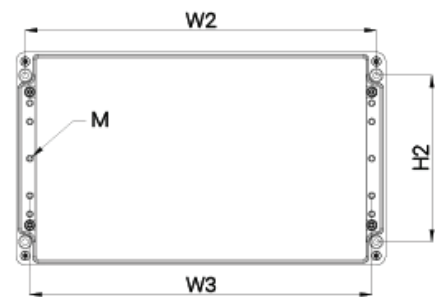

Front view

Sectional side view

SECTION A-A

Inside box view

Top view

H	W2	H2	W3	M	d
45	W-10	H-10	-	M3	4.4
64/80	W-12	H-28	W-19	M4	4.4
122	W-16	H-40	W-27	M6	6.5
≥160	W-20	H-50	W-30	M6	6.5

H	B	D	Vekt (kg)	Tykkelse på hus	Tykkelse på deksel	Antall dekselskruer	Gjenger for	Artikkel nr.
45	50	30	0.10	3	2	2	-	HALP050503GE
64	58	36	0.15	3.5	3	4	-	HALP060604GE
64	98	36	0.25	3.5	3	4	-	HALP061004GE
64	150	36	0.35	3.5	3	4	-	HALP061504GE
80	75	57	0.30	3.5	2.5	4	M4	HALP080806GE
80	125	57	0.45	3.5	2.6	4	M4	HALP081306GE
80	175	57	0.55	3.5	2.5	4	M4	HALP081806GE
80	250	57	0.70	3.5	2.5	4	M4	HALP082506GE
122	122	80	0.90	4.1	3.7	4	M6	HALP121208GE
122	122	90	1.00	4.1	4	4	M6	HALP121209GE
122	220	80	1.35	4	4	4	M6	HALP122208GE
122	220	90	1.45	4	4	4	M6	HALP122209GE
122	360	80	1.80	4.1	3.7	4	M6	HALP123608GE
160	160	90	1.55	4.1	3.7	4	M6	HALP161609GE
160	260	90	2.10	4	4	4	M6	HALP162609GE
160	360	90	2.70	4.1	3.7	4	M6	HALP163609GE
160	560	90	4.05	4	4	6	M6	HALP165609GE
230	200	110	2.60	4.1	4.1	4	M6	HALP232011GE
230	330	110	3.70	4,1	3.7	4	M6	HALP233311GE
230	330	180	5.10	4.5	3.7	4	M6	HALP233318GE
230	400	110	4.15	4.1	3.7	4	M6	HALP234011GE
230	600	110	6.00	4	4	6	M6	HALP236011GE