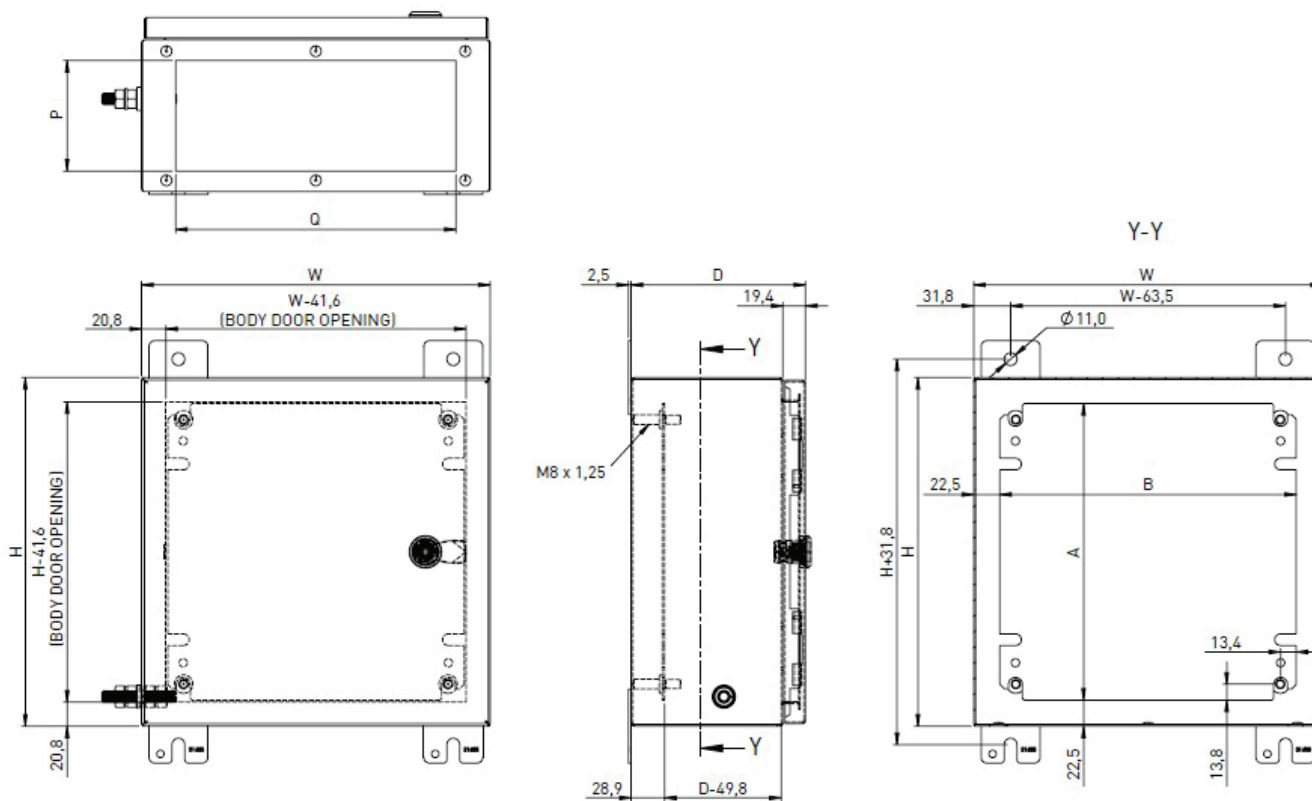

EXE-WM

ZONEX, rustfrit stål, vægmonterede skabe

H	B	D			Maksimal brugbar skabsdybde			Antal låse	Artikelnr.
300	300	150	255	255	100	237	74	1	EXE303015SS61E
300	300	210	255	255	160	237	134	1	EXE303021SS61E
400	300	150	355	255	100	237	74	1	EXE403015SS61E
400	300	210	355	255	160	237	134	1	EXE403021SS61E
400	400	150	355	355	100	337	74	1	EXE404015SS61E
400	400	210	355	355	160	337	134	1	EXE404021SS61E
500	400	150	455	355	100	337	74	1	EXE504015SS61E
500	400	210	455	355	160	337	134	1	EXE504021SS61E
500	500	210	455	455	160	437	134	1	EXE505021SS61E
600	500	210	555	455	160	437	134	2	EXE605021SS61E
600	600	210	555	555	160	537	134	2	EXE606021SS61E
600	600	300	555	555	250	537	224	2	EXE606030SS61E
750	500	210	705	455	160	437	134	2	EXE755021SS61E
750	600	210	705	555	160	537	134	2	EXE756021SS61E
750	750	300	705	705	250	687	224	2	EXE757530SS61E
900	600	210	855	555	160	537	134	2	EXE906021SS61E

Bemærk: Skab med vandrette monteringsbeslag kan bestilles ved at erstatte SS61E med SS61HE i varenummeret.