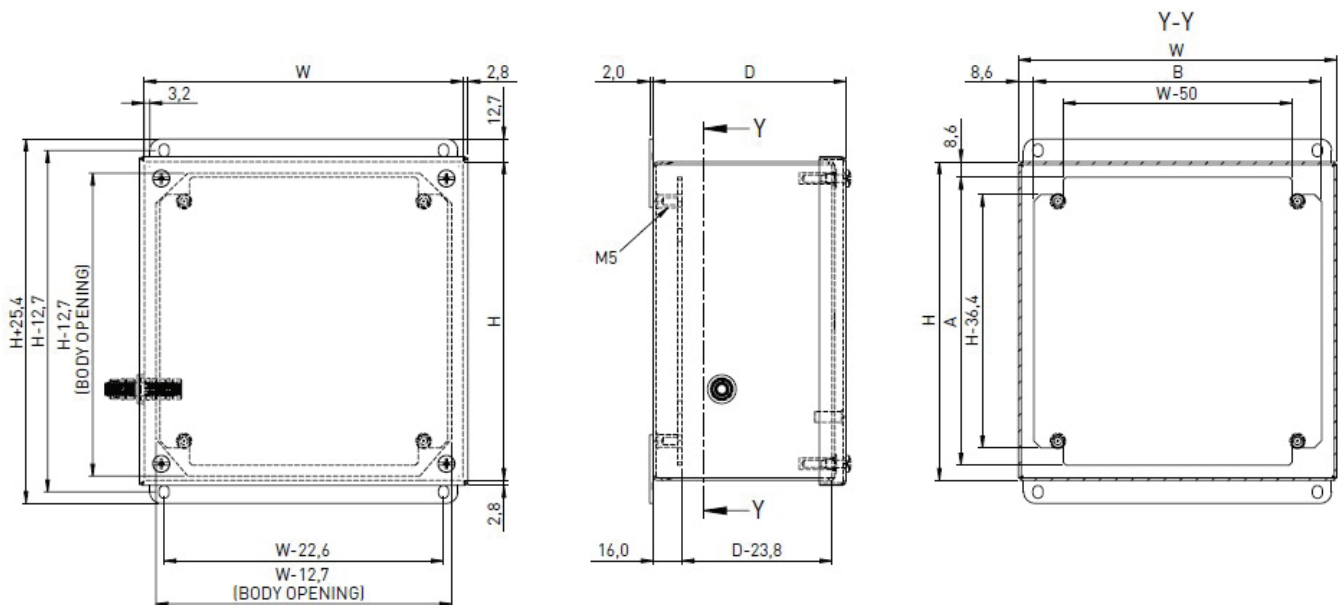

Tetthetsgrad: IP 66 | TYPE 4, 4X, 12

Materiale: Fremstilt av rustfritt stål 316L. Hoveddel: 1,5 mm. Deksel: 1,5 mm. Monteringsplate: 2,0 mm galvanisert stål.

Overflatebehandling: 320 slipt børstet finish.

Levering: Skap med deksel, dekselskruer, monteringsplate og monteringsutrustning.

EXE-SB

ZONEX, koblingsboks i rustfritt stål

H	B	D	Montasjeplate Høyde	Montasjeplate Bredde	Artikkel nr.
102	102	76	85	85	EXE101008SS6E
152	152	102	135	135	EXE151510SS6E
178	178	102	161	161	EXE181810SS6E
216	146	127	199	129	EXE221513SS6E
254	254	127	237	237	EXE252513SS6E