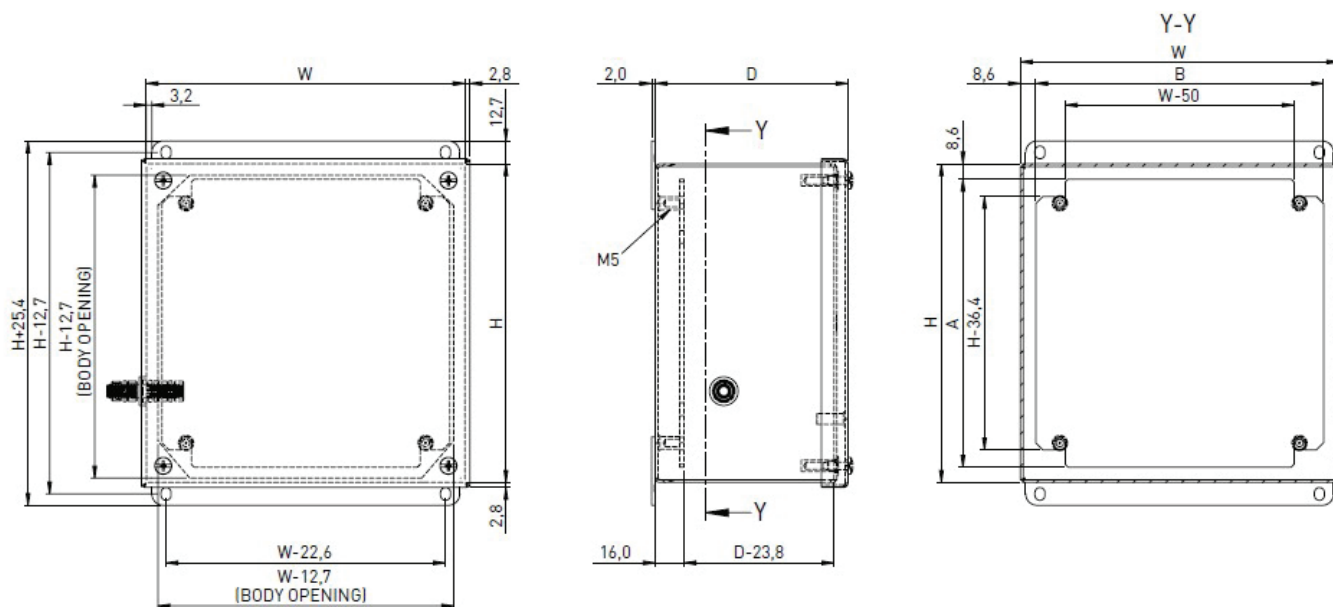

Tæthedegrad: IP66 | TYPE 4, 4X, 12

Materiale: Fremstillet i rustfrit stål type 316L. Hus: 1,5 mm. Dæksel: 1,5 mm. Monteringsplade: 2,0 mm galvaniseret stål.

Overfladebehandling: 320 børstet finish.

Levering inkluderer: Kasse med dæksel, dækselskruer, monteringsplade og monteringsstilbehør.

EXE-SB

ZONEX, rustfrit stål, klemkasse

EXE-SB

ZONEX, rustfrit stål, klemkasse

HOFFMAN

CONNECT AND PROTECT

H	B	D	Monterings-plade Højde	Monterings-plade Bredde	Artikelnr.
102	102	76	85	85	EXE101008SS6E
152	152	102	135	135	EXE151510SS6E
178	178	102	161	161	EXE181810SS6E
216	146	127	199	129	EXE221513SS6E
254	254	127	237	237	EXE252513SS6E