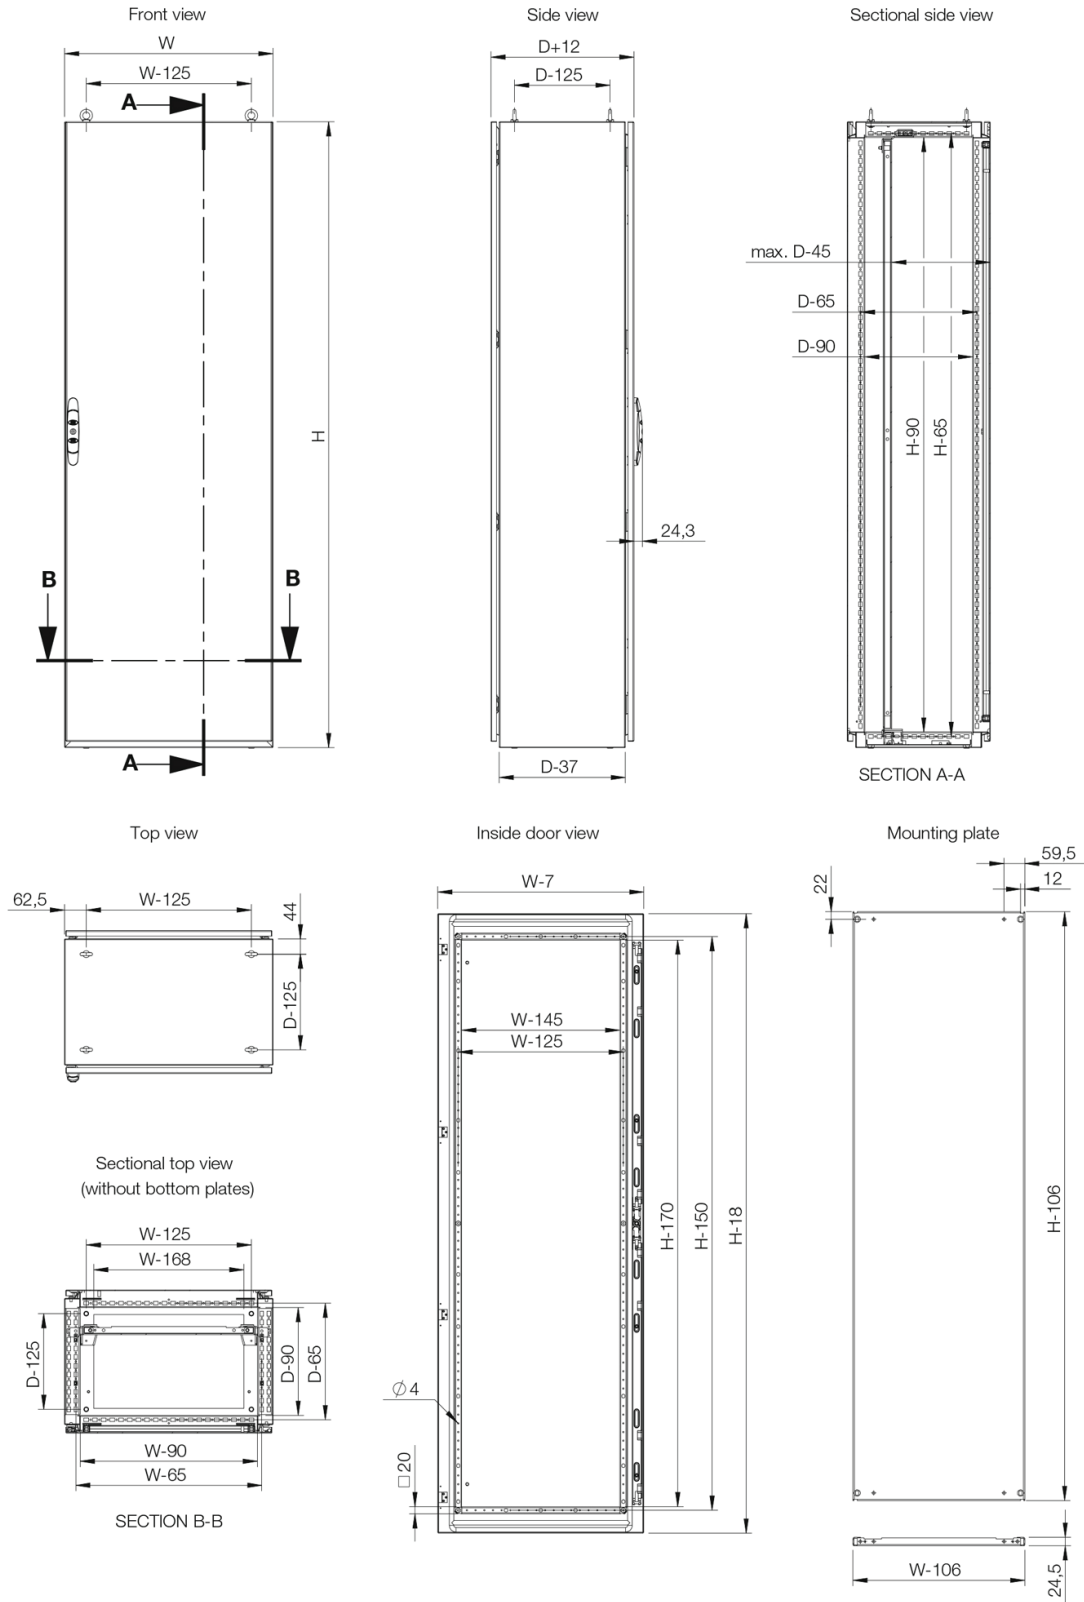

Material: Oțel inoxidabil pre-granulat AISI 304 / AISI 316L. Corpul și panoul posterior detașabil: 1.5 mm. Ușa: 2 mm. Plăci inferioare: 1.5 mm. Contrapanou: oțel zincat de 3 mm.

Corp: Dulap monobloc. Profile de adâncime integrate cu tipar de orificii, permițând ajustarea contrapanoului pe adâncime.

Ușă: Montată la suprafață cu 4 balamale care permit deschiderea pe stânga sau pe dreapta. Include cadrul de ușă cu tipar de orificii de 25 mm și bolțuri de împământare.

Panou posterior: Fixat cu șuruburi torx M6. Facilități standard pentru montarea unei uși spate.

Plăci inferioare: Placa inferioară dintr-o bucată cu garnitură de poliuretan turnată pentru a asigura etanșare maximă.

Contrapanou: Dublu pliat, glisează în poziția necesară. Ajustabil pe adâncime în trepte de 25 mm. La livrarea dulapului, contrapanoul este atașat în exteriorul ambalajului.

Livrare: Dulap monobloc cu ușă fixată, plăci inferioare și contrapanou, inclusiv bolțuri de împământare pentru ușă. Dulapul este livrat pe un palet cu aceeași lățime ca și dulapul pentru a permite instalarea echipamentului fără a fi necesară înlăturarea. Contrapanoul este atașat la exteriorul ambalajului dulapului. Toate ambalajele sunt reciclabile.