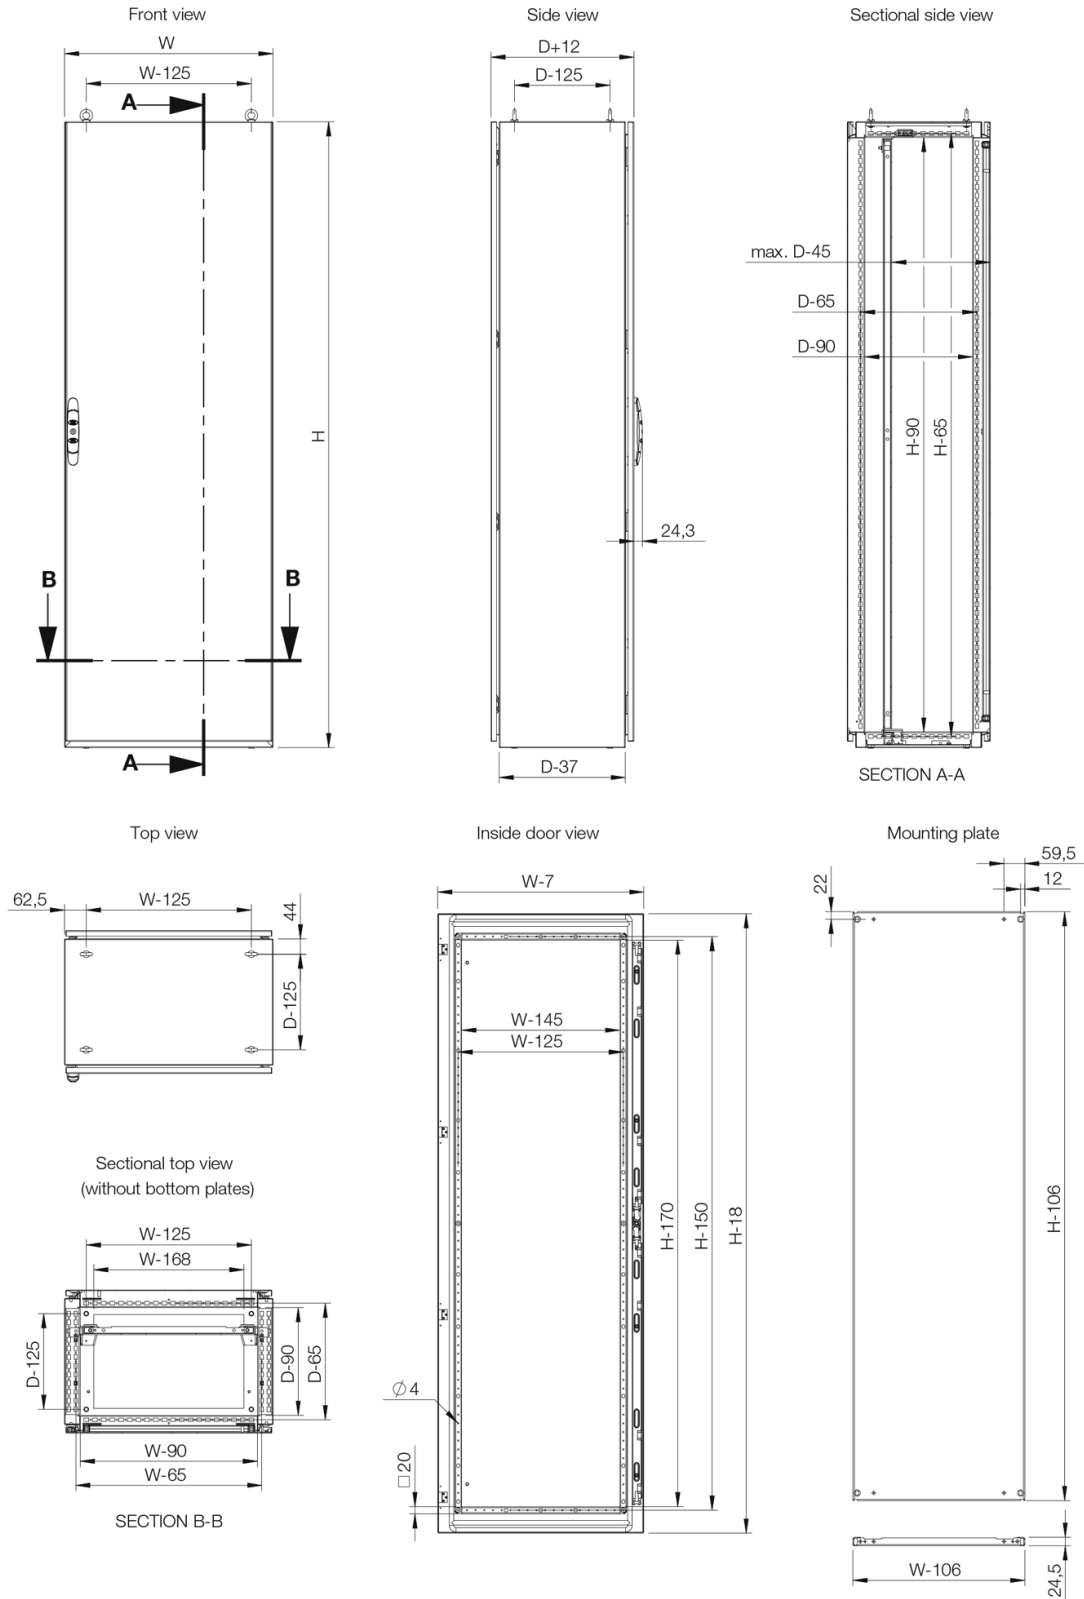

H	B	D	h	b	Artikkel nr.
1400	800	400	1294	694	EKSS14084
1400	800	400	1294	694	EKSS14084-316
1600	600	400	1494	494	EKSS16064
1600	600	400	1494	494	EKSS16064-316
1600	800	400	1494	694	EKSS16084
1600	800	400	1494	694	EKSS16084-316
1600	1000	400	1494	894	EKSS16104
1600	1000	400	1494	894	EKSS16104-316
1800	600	400	1694	494	EKSS18064
1800	600	400	1694	494	EKSS18064-316
1800	800	400	1694	694	EKSS18084
1800	800	400	1694	694	EKSS18084-316
1800	1000	400	1694	894	EKSS18104
1800	1000	400	1694	894	EKSS18104-316
2000	800	400	1894	694	EKSS20084
2000	800	400	1894	694	EKSS20084-316
2000	1000	400	1894	894	EKSS20104
2000	1000	400	1894	894	EKSS20104-316