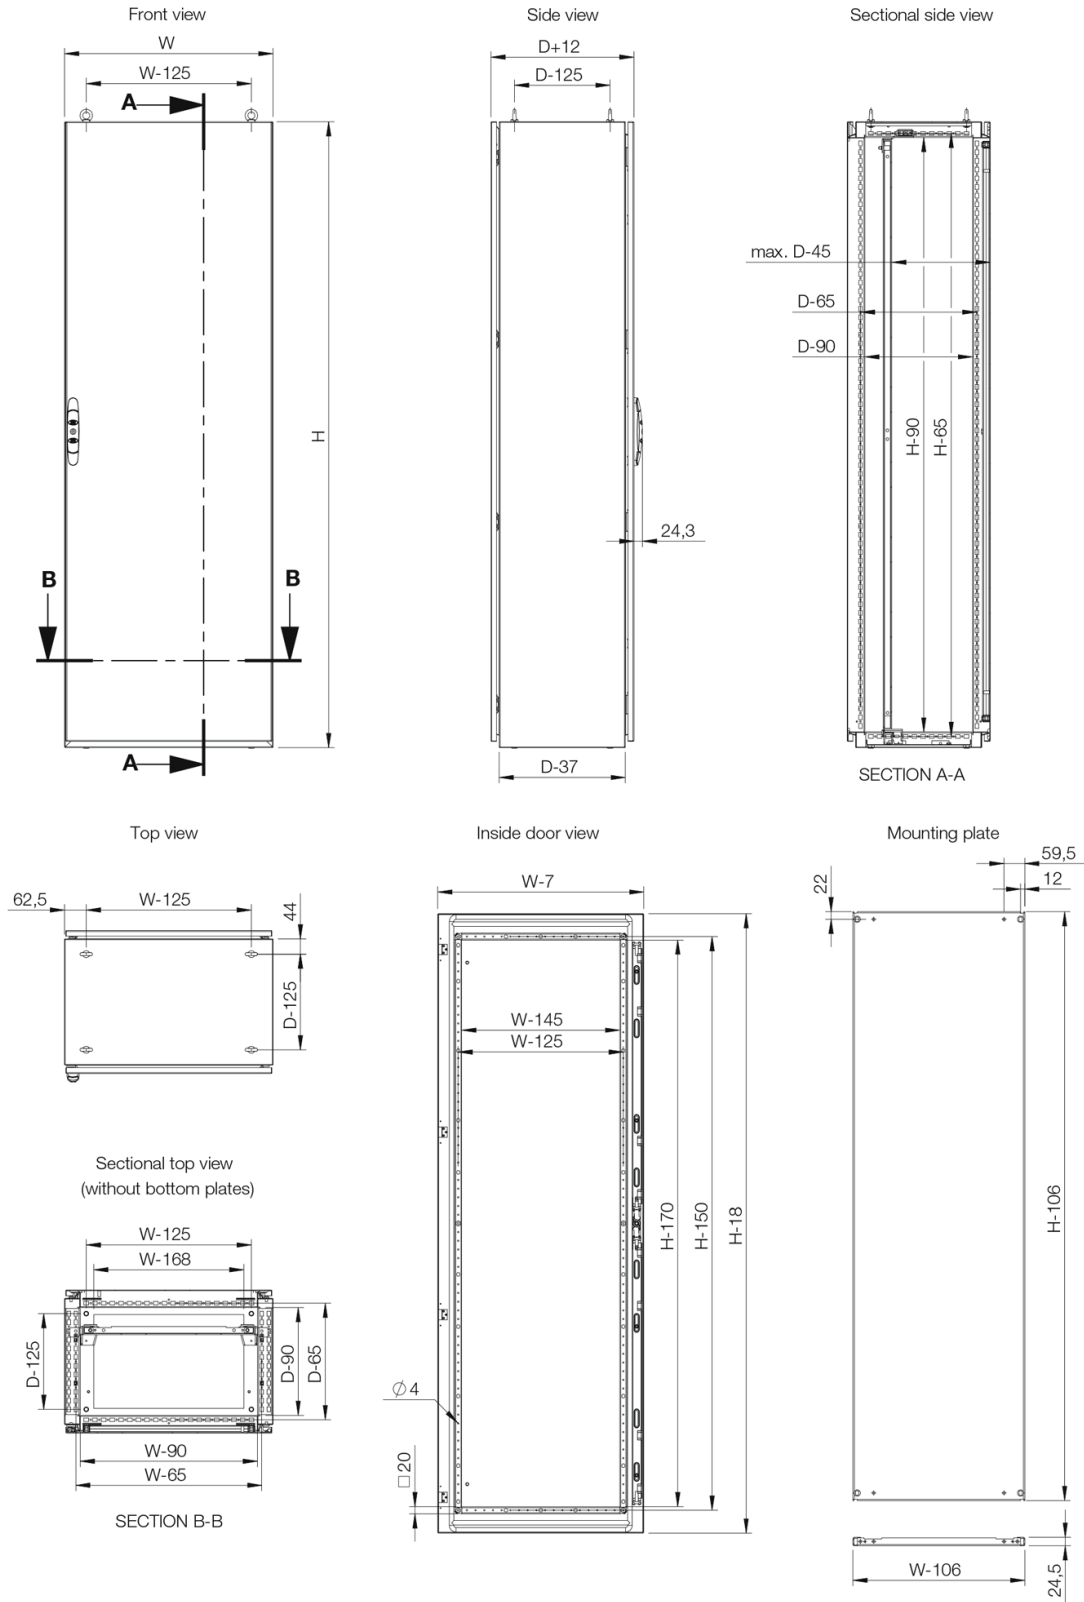

K	L	S	k	l	Osa nro.
1400	800	400	1294	694	EKSS14084
1400	800	400	1294	694	EKSS14084-316
1600	600	400	1494	494	EKSS16064
1600	600	400	1494	494	EKSS16064-316
1600	800	400	1494	694	EKSS16084
1600	800	400	1494	694	EKSS16084-316
1600	1000	400	1494	894	EKSS16104
1600	1000	400	1494	894	EKSS16104-316
1800	600	400	1694	494	EKSS18064
1800	600	400	1694	494	EKSS18064-316
1800	800	400	1694	694	EKSS18084
1800	800	400	1694	694	EKSS18084-316
1800	1000	400	1694	894	EKSS18104
1800	1000	400	1694	894	EKSS18104-316
2000	800	400	1894	694	EKSS20084
2000	800	400	1894	694	EKSS20084-316
2000	1000	400	1894	894	EKSS20104
2000	1000	400	1894	894	EKSS20104-316