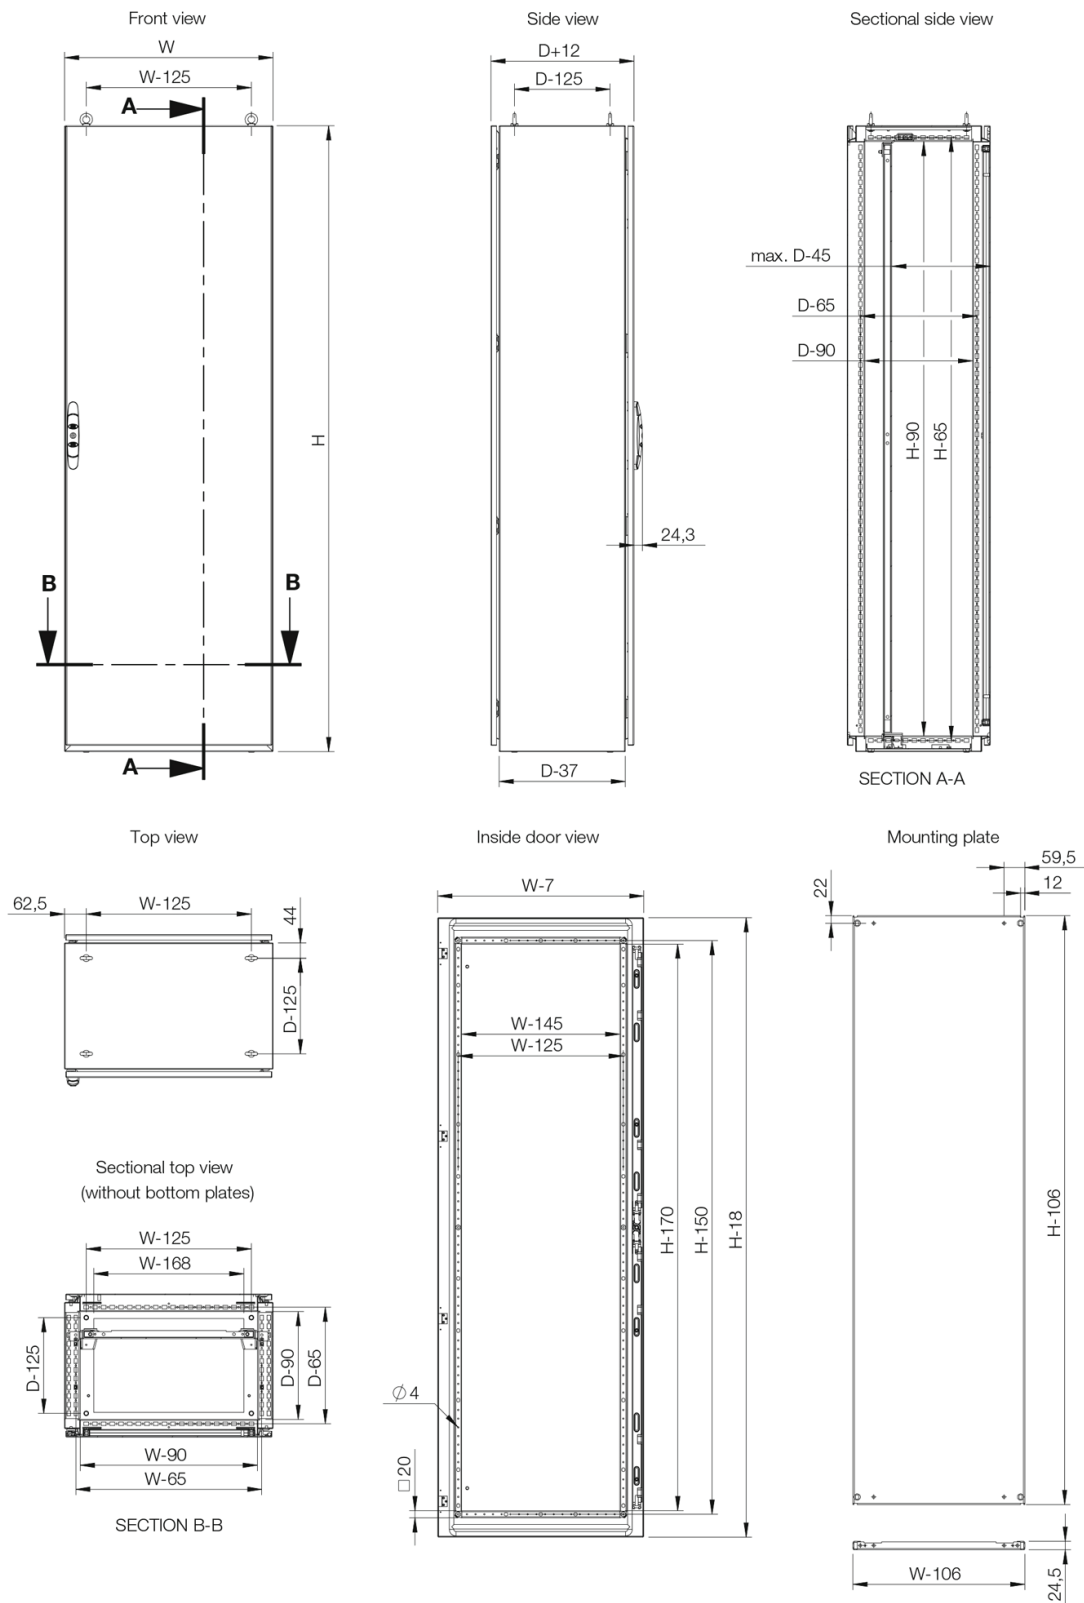

H	B	D	h	b	Item nr.
1400	800	400	1294	694	EKSS14084
1400	800	400	1294	694	EKSS14084-316
1600	600	400	1494	494	EKSS16064
1600	600	400	1494	494	EKSS16064-316
1600	800	400	1494	694	EKSS16084
1600	800	400	1494	694	EKSS16084-316
1600	1000	400	1494	894	EKSS16104
1600	1000	400	1494	894	EKSS16104-316
1800	600	400	1694	494	EKSS18064
1800	600	400	1694	494	EKSS18064-316
1800	800	400	1694	694	EKSS18084
1800	800	400	1694	694	EKSS18084-316
1800	1000	400	1694	894	EKSS18104
1800	1000	400	1694	894	EKSS18104-316
2000	800	400	1894	694	EKSS20084
2000	800	400	1894	694	EKSS20084-316
2000	1000	400	1894	894	EKSS20104
2000	1000	400	1894	894	EKSS20104-316