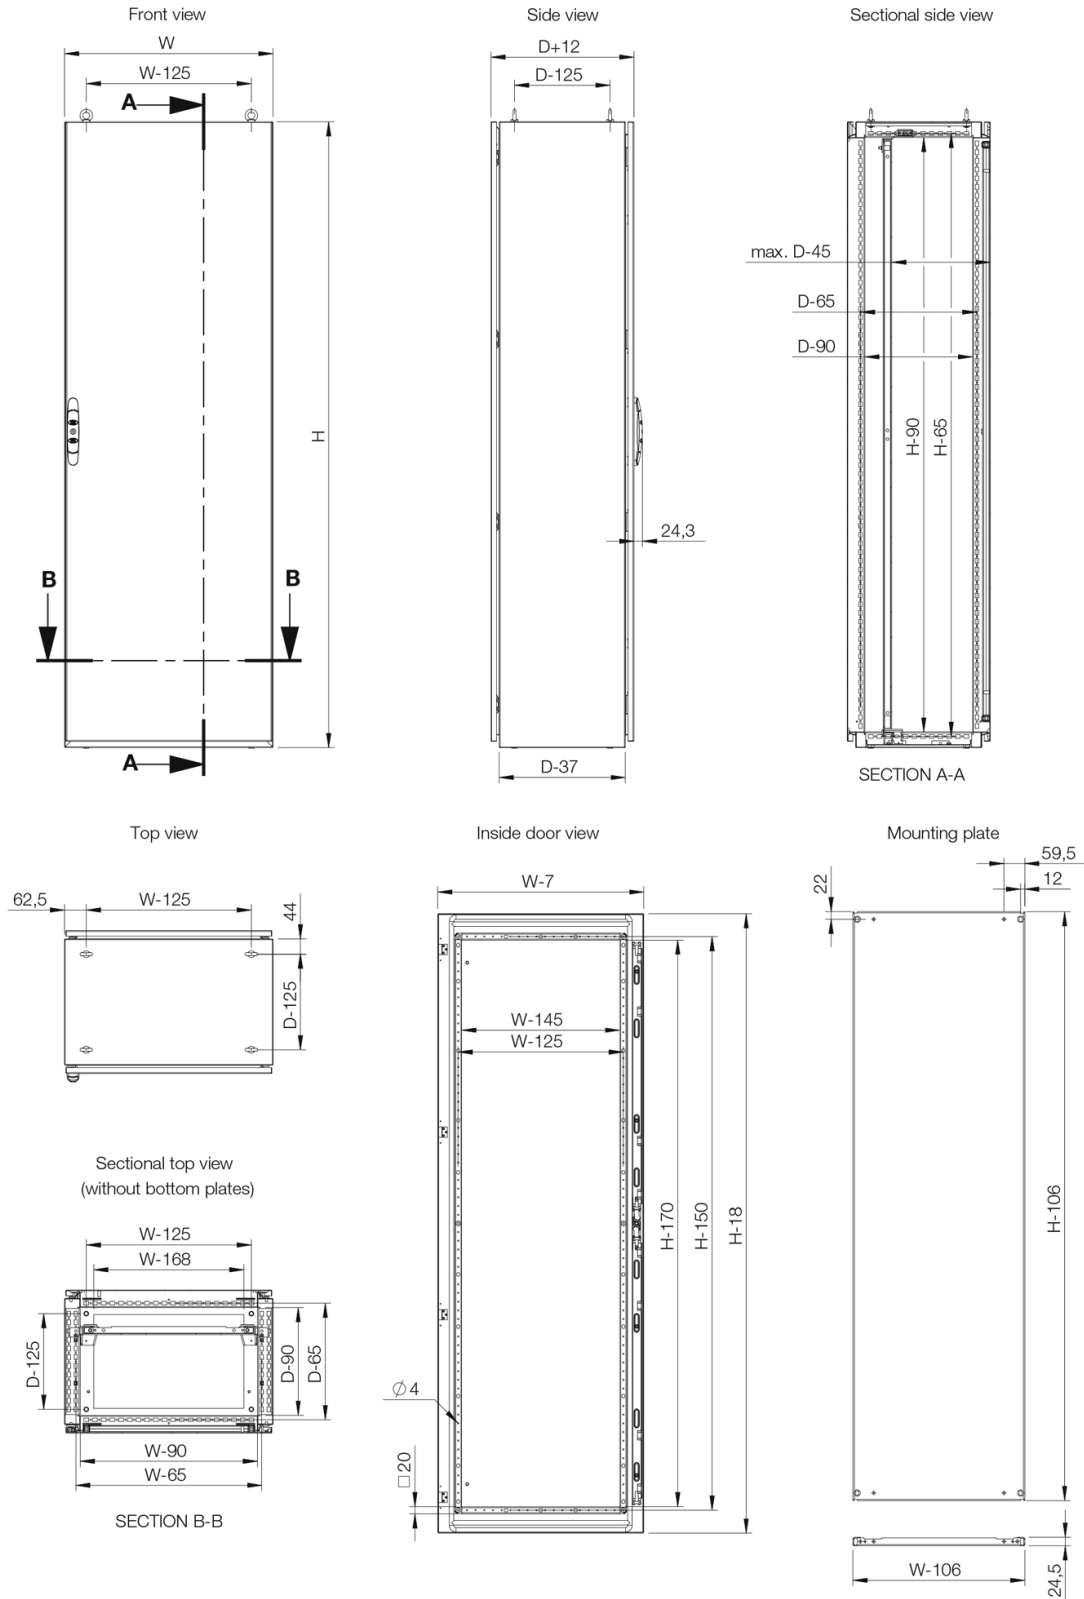

H	B	D	h	b	Artikelnr.
1400	800	400	1294	694	EKSS14084
1400	800	400	1294	694	EKSS14084-316
1600	600	400	1494	494	EKSS16064
1600	600	400	1494	494	EKSS16064-316
1600	800	400	1494	694	EKSS16084
1600	800	400	1494	694	EKSS16084-316
1600	1000	400	1494	894	EKSS16104
1600	1000	400	1494	894	EKSS16104-316
1800	600	400	1694	494	EKSS18064
1800	600	400	1694	494	EKSS18064-316
1800	800	400	1694	694	EKSS18084
1800	800	400	1694	694	EKSS18084-316
1800	1000	400	1694	894	EKSS18104
1800	1000	400	1694	894	EKSS18104-316
2000	800	400	1894	694	EKSS20084
2000	800	400	1894	694	EKSS20084-316
2000	1000	400	1894	894	EKSS20104
2000	1000	400	1894	894	EKSS20104-316