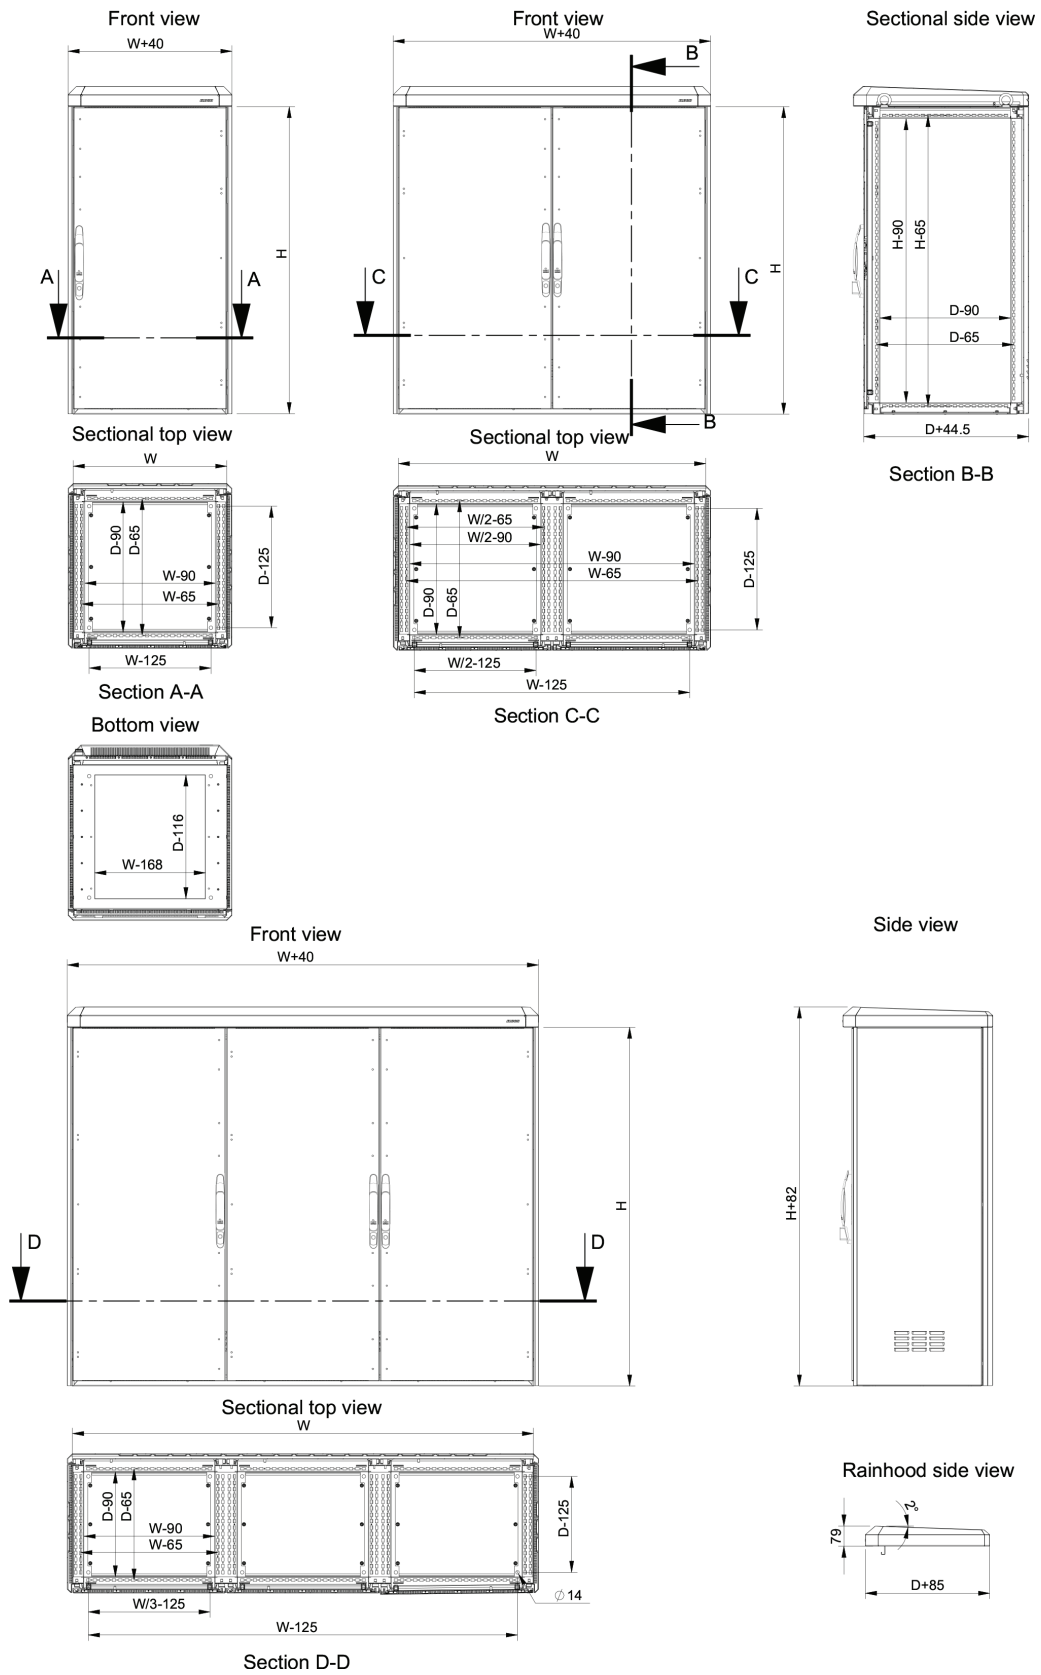

**Corp:** Corp dulap turnat. Profile adâncime integrate, cu tipar orificii ce permite reglarea contrapanoului în adâncime. Cadrul pentru versiunile cu uși multiple este împărțit în module individuale prin intermediul profilelor verticale.

**Plăci inferioare:** Disponibil ca și accesoriu.

**Panou posterior:** Montabil din interior. Poate fi înlocuit cu ușă spate.

**Protecție:** Corespunde cu IP 66 | TYPE 4X, 12 | IK 10 dacă este montată placa inferioară.

**Material:** Aluminiu AlMg3. Cadru: 2 mm. Ușă: 2 mm. Panou spate: 2 mm. Protecție impermeabilă: 2 mm. Perete dublu: 2 mm.

**Încuietore:** Sistem de închidere de tip espagnolette în 4 puncte. Nu interferează cu spațiul interior al dulapului. Mâner de ridicare standard cu blocare de siguranță.

**Livrare:** Cadru montat cu ușă cu mâner pivotant, panou spate, protecție impermeabilă. Livrarea include și bolțuri împământare. Livrat pe palet având lățimea identică dulapului pentru a permite asocierea inclusiv pe paleți. Toate materialele de ambalare sunt reciclabile. Contrapanoul și plăcile inferioare nu sunt incluse.