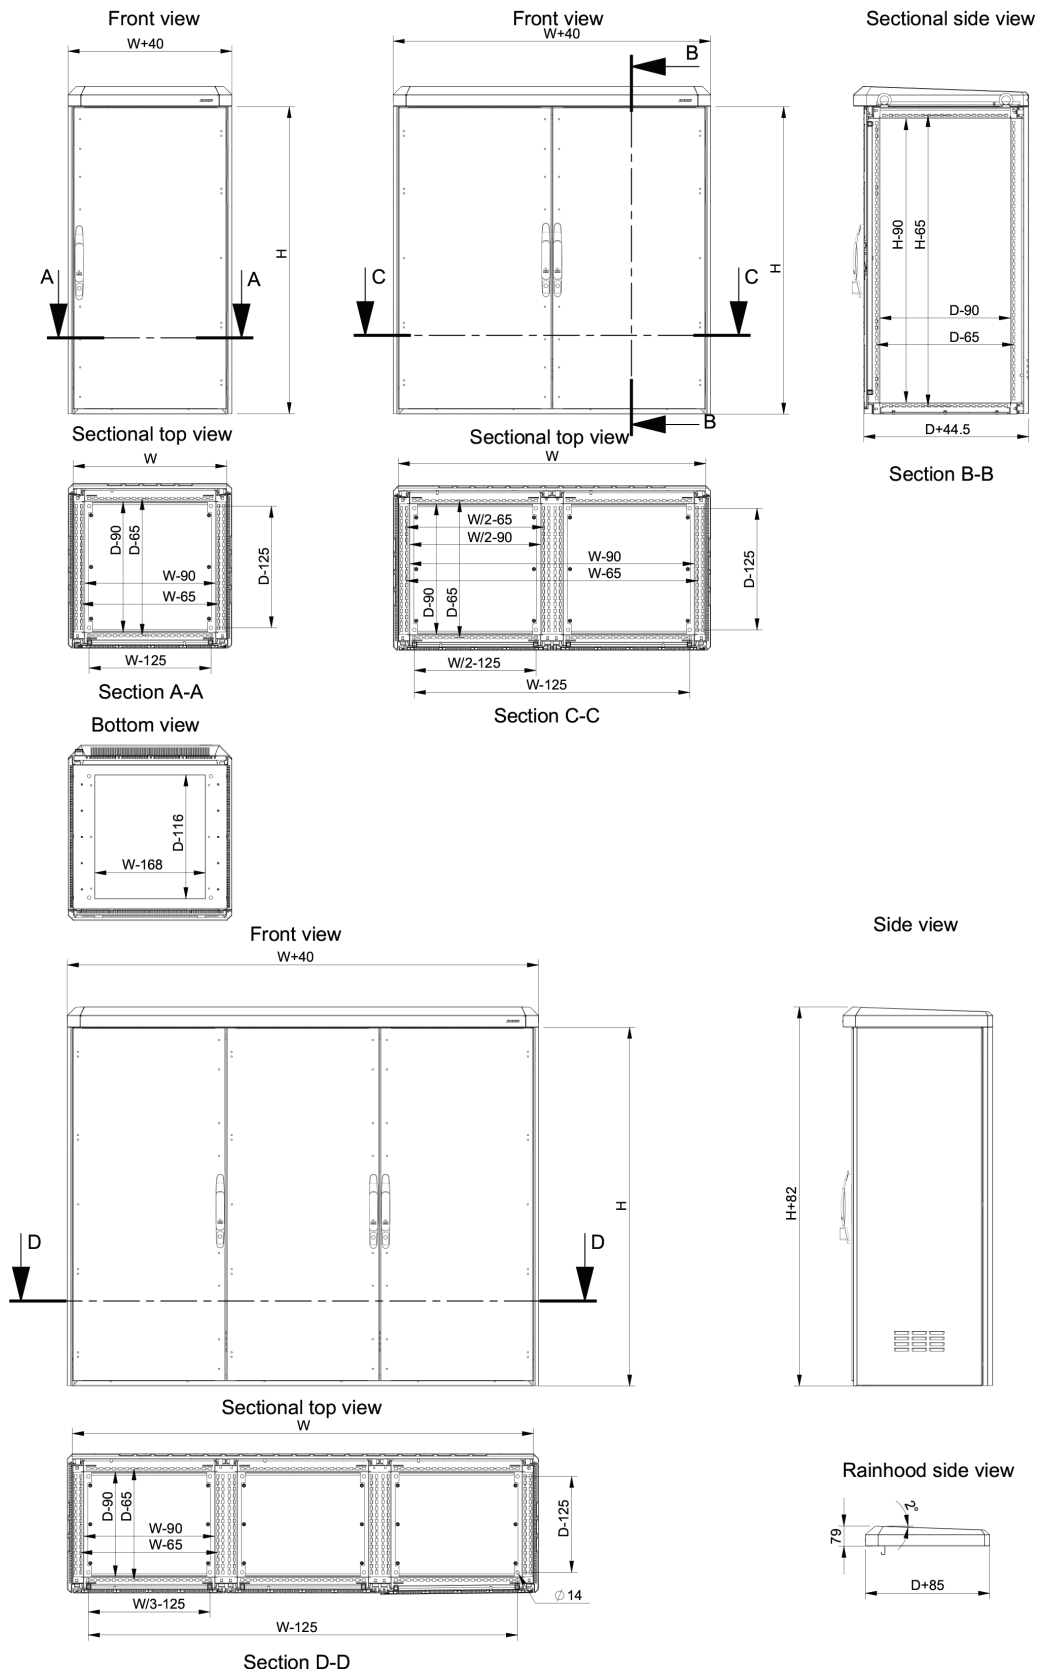

Krop: Skabskrop. Integrerede dybdeprofiler med hulmønster så monteringspladen kan justeres i dybden. Rammen i flere dørversioner er opdelt i individuelle moduler ved hjælp af lodrette deleskinner.

Regntag: Skrånende regntag med integreret tagrende og ventilationskanaler.

Dobbeltvæg: Dobbelte vægge med top og bund ventilationsåbninger tillader luftgennemstrømning.

Jordforbindelse: Alle skabsdele er jordnet gennem montage og udstyret med separat jordforbindelse.

Godkendelser: Modstandsdygtig over for klimatiske og kemiske aktive stoffer i henhold til EN61969-3 "Mekaniske strukturer for elektronisk udstyr. Udendørsanlæg".

Bundplader: Leveres som tilbehør.

Bagpanel: Fastgjort indefra. Standardfaciliteter til bagdørmontering.

Tæthedegrad: Overholder IP66 | TYPE 4X, 12 | IK 10, når bundpladen er monteret.

Materiale: Aluminum AlMg3. Ramme: 2 mm. Dør: 2 mm. Bagpanel: 2 mm. Regntag: 2 mm. Dobbelt væg: 2 mm.

Levering inkluderer: Ramme med monteret dør og svinghåndtag, bagpanel, regntag, og dobbelte vægge. Levering omfatter også jordingsbolte. Leveres på en palle med samme bredde som kabinettet. Al emballage kan genbruges. Monteringsplade og bundplader er ikke inkluderet i standard levering.