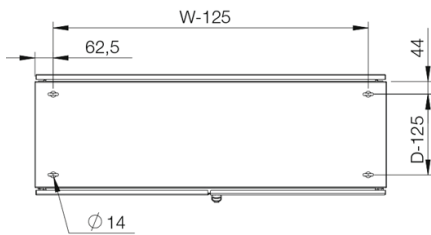

Front view

Side view

Sectional side view

Mounting panel

Top view

Sectional top view  
(without bottom plates)

Inside left door  
view

Inside right door  
view

## IP 55 | TYPE 12 | IK 10

H	B	D	h	b	Artikkel nr.
1200	1200	400	1094	1094	EKDS12124
1200	1200	400	1094	1094	EKDS12124-316
1600	1200	400	1494	1094	EKDS16124
1600	1200	400	1494	1094	EKDS16124-316
1800	1200	400	1694	1094	EKDS18124
1800	1200	400	1694	1094	EKDS18124-316
1800	1600	400	1694	1494	EKDS18164
1800	1600	400	1694	1494	EKDS18164-316
2000	1200	400	1894	1094	EKDS20124
2000	1200	400	1894	1094	EKDS20124-316
2000	1600	400	1894	1494	EKDS20164
2000	1600	400	1894	1494	EKDS20164-316