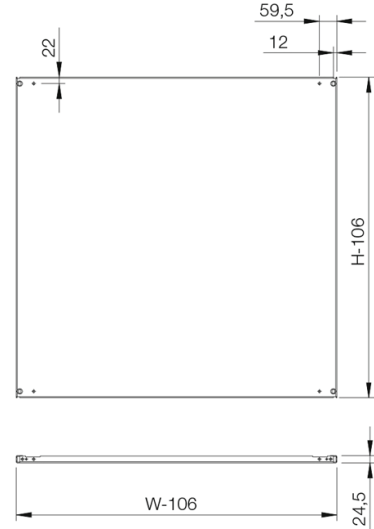

Front view

Side view

Sectional side view

Mounting panel

Top view

Sectional top view  
(without bottom plates)

Inside left door  
view

Inside right door  
view

## IP 55 | TYPE 12 | IK 10

H	B	D	h	b	Artikkel nr.
1200	1200	400	1094	1094	EKDS12124
1200	1200	400	1094	1094	EKDS12124-316
1600	1200	400	1494	1094	EKDS16124
1600	1200	400	1494	1094	EKDS16124-316
1800	1200	400	1694	1094	EKDS18124
1800	1200	400	1694	1094	EKDS18124-316
1800	1600	400	1694	1494	EKDS18164
1800	1600	400	1694	1494	EKDS18164-316
2000	1200	400	1894	1094	EKDS20124
2000	1200	400	1894	1094	EKDS20124-316
2000	1600	400	1894	1494	EKDS20164
2000	1600	400	1894	1494	EKDS20164-316

## IP 66 | TYPE 4X, 12 | IK 10

H	B	D	h	b	Artikkel nr.
1200	1200	400	1094	1094	EKDS12124-4X*
1600	1200	400	1494	1094	EKDS16124-4X*
1800	1200	400	1694	1094	EKDS18124-4X*
1800	1600	400	1694	1494	EKDS18164-4X*
2000	1200	400	1894	1094	EKDS20124-4X*
2000	1600	400	1894	1494	EKDS20164-4X*