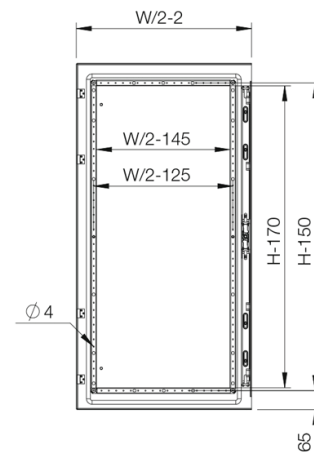

**Dør:** Montert med fire hengsler. Inkludert dør ramme med 25 mm hullmønster og jordingsbolter. Standard dører kan ikke bytte side.

**Bakplate:** Satt sammen med M6 torx skruer. Standard anordning for montasje av bakdør. Delte bak paneler i 1600 mm brede skap.

Front view

Side view

Sectional side view

Mounting panel

Top view

Sectional top view  
(without bottom plates)

Inside left door  
view

Inside right door  
view

## IP 55 | TYPE 12 | IK 10

H	B	D	h	b	Artikkel nr.
1200	1200	400	1094	1094	EKDS12124
1200	1200	400	1094	1094	EKDS12124-316
1600	1200	400	1494	1094	EKDS16124
1600	1200	400	1494	1094	EKDS16124-316
1800	1200	400	1694	1094	EKDS18124
1800	1200	400	1694	1094	EKDS18124-316
1800	1600	400	1694	1494	EKDS18164
1800	1600	400	1694	1494	EKDS18164-316
2000	1200	400	1894	1094	EKDS20124
2000	1200	400	1894	1094	EKDS20124-316
2000	1600	400	1894	1494	EKDS20164
2000	1600	400	1894	1494	EKDS20164-316

## IP 66 | TYPE 4X, 12 | IK 10

H	B	D	h	b	Artikkel nr.
1200	1200	400	1094	1094	EKDS12124-4X*
1600	1200	400	1494	1094	EKDS16124-4X*
1800	1200	400	1694	1094	EKDS18124-4X*
1800	1600	400	1694	1494	EKDS18164-4X*
2000	1200	400	1894	1094	EKDS20124-4X*
2000	1600	400	1894	1494	EKDS20164-4X*