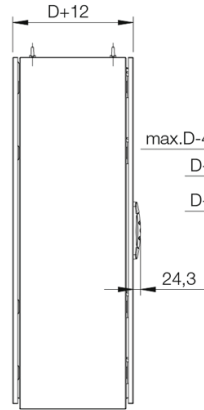

**Dør:** Montert med fire hengsler. Inkludert dør ramme med 25 mm hullmønster og jordingsbolter. Standard dører kan ikke bytte side.

**Bakplate:** Satt sammen med M6 torx skruer. Standard anordning for montasje av bakdør. Delte bak paneler i 1600 mm brede skap.

**Bunnplater:** Består av tre stykker.

**Jording:** Dør er utstyrt med separate jordings bolter og jording til rammen kan gjøres ved bruk av ECF.

**Montasjeplate:** Dobbelt brettet og sklir inn i posisjon. Justerbar i dybden i steg av 25 mm. Skapet leveres med en montasjeplate festet på utsiden skap innpakningen. Tilpasset inni for 1600 mm brede montasjeplater. For 1600 mm brede, er utfyllingsplate inkludert.

**Levering:** Skap med montert dør, bunn plater og montasje plate, inkludert jordings bolt. Levert på en pall som er identisk med skapets størrelse for å gjøre det mulig å montere skapene inntil hverandre uten å fjerne pallen. Montasjeplaten er festet på utsiden av skap innpakningen. All emballasje er resirkulerbar.

Front view

Side view

Sectional side view

Mounting panel

Top view

Sectional top view  
(without bottom plates)

Inside left door  
view

Inside right door  
view