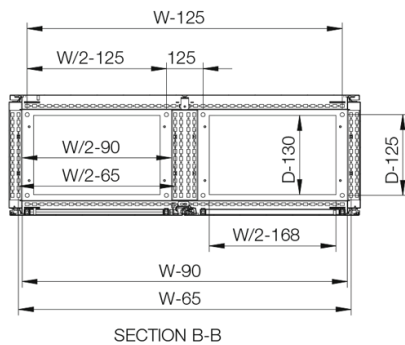

**Bunnplater:** Består av tre stykker.

**Jording:** Dør er utstyrt med separate jordings bolter og jording til rammen kan gjøres ved bruk av ECF.

**Montasjeplate:** Dobbelt brettet og sklir inn i posisjon. Justerbar i dybden i steg av 25 mm. Skapet leveres med en montasjeplate festet på utsiden skap innpakningen. Tilpasset inni for 1600 mm brede montasjeplater. For 1600 mm brede, er utfyllingsplate inkludert.

**Levering:** Skap med montert dør, bunn plater og montasje plate, inkludert jordings bolt. Levert på en pall som er identisk med skapets størrelse for å gjøre det mulig å montere skapene inntil hverandre uten å fjerne pallen. Montasjeplaten er festet på utsiden av skap innpakningen. All emballasje er resirkulerbar.

Front view

Side view

Sectional side view

Mounting panel

Top view

Sectional top view  
(without bottom plates)

Inside left door  
view

Inside right door  
view