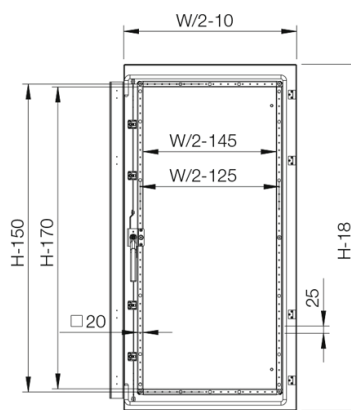

**Bunnplater:** Består av tre stykker.

**Jording:** Dør er utstyrt med separate jordings bolter og jording til rammen kan gjøres ved bruk av ECF.

**Montasjeplate:** Dobbelt brettet og sklir inn i posisjon. Justerbar i dybden i steg av 25 mm. Skapet leveres med en montasjeplate festet på utsiden skap innpakningen. Tilpasset inni for 1600 mm brede montasjeplater. For 1600 mm brede, er utfyllingsplate inkludert.

Front view

Side view

Sectional side view

Mounting panel

Top view

Sectional top view  
(without bottom plates)

Inside left door  
view

Inside right door  
view

## IP 55 | TYPE 12 | IK 10

H	B	D	h	b	Artikkel nr.
1200	1200	400	1094	1094	EKDS12124
1200	1200	400	1094	1094	EKDS12124-316
1600	1200	400	1494	1094	EKDS16124
1600	1200	400	1494	1094	EKDS16124-316
1800	1200	400	1694	1094	EKDS18124
1800	1200	400	1694	1094	EKDS18124-316
1800	1600	400	1694	1494	EKDS18164
1800	1600	400	1694	1494	EKDS18164-316
2000	1200	400	1894	1094	EKDS20124
2000	1200	400	1894	1094	EKDS20124-316
2000	1600	400	1894	1494	EKDS20164
2000	1600	400	1894	1494	EKDS20164-316

## IP 66 | TYPE 4X, 12 | IK 10

H	B	D	h	b	Artikkel nr.
1200	1200	400	1094	1094	EKDS12124-4X*
1600	1200	400	1494	1094	EKDS16124-4X*
1800	1200	400	1694	1094	EKDS18124-4X*
1800	1600	400	1694	1494	EKDS18164-4X*
2000	1200	400	1894	1094	EKDS20124-4X*
2000	1600	400	1894	1494	EKDS20164-4X*