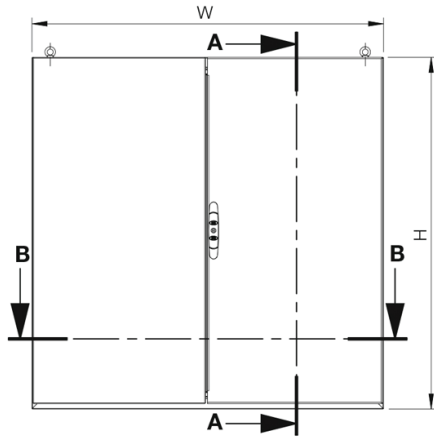

Front view

Side view

Sectional side view

Mounting panel