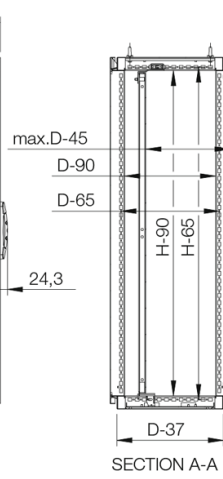

**Bunnplater:** Består av tre stykker.

**Jording:** Dør er utstyrt med separate jordings bolter og jording til rammen kan gjøres ved bruk av ECF.

**Montasjeplate:** Dobbelt brettet og sklir inn i posisjon. Justerbar i dybden i steg av 25 mm. Skapet leveres med en montasjeplate festet på utsiden skap innpakningen. Tilpasset inni for 1600 mm brede montasjeplater. For 1600 mm brede, er utfyllingsplate inkludert.

**Levering:** Skap med montert dør, bunn plater og montasje plate, inkludert jordings bolt. Levert på en pall som er identisk med skapets størrelse for å gjøre det mulig å montere skapene inntil hverandre uten å fjerne pallen. Montasjeplaten er festet på utsiden av skap innpakningen. All emballasje er resirkulerbar.

Front view

Side view

Sectional side view

Mounting panel

Top view

Sectional top view  
(without bottom plates)

Inside left door  
view

Inside right door  
view

## IP 66 | TYPE 4X, 12 | IK 10

H	B	D	h	b	Artikkel nr.
1200	1200	400	1094	1094	EKDS12124-4X*
1600	1200	400	1494	1094	EKDS16124-4X*
1800	1200	400	1694	1094	EKDS18124-4X*
1800	1600	400	1694	1494	EKDS18164-4X*
2000	1200	400	1894	1094	EKDS20124-4X*
2000	1600	400	1894	1494	EKDS20164-4X*