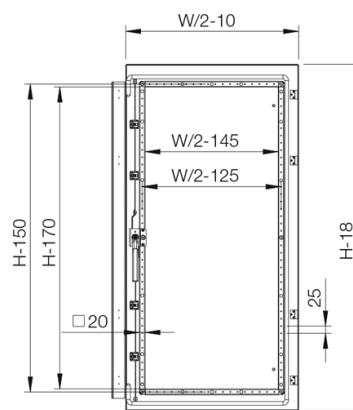

**Materiaali:** AISI 304L karhennettu ruostumaton teräs / AISI 316L. Runko ja takaseinä: 1.5 mm. Ovi: 2 mm. Pohjalevy: 1.5 mm. Asennuslevy: 3 mm:n galvanoitu teräs.

**Runko-osa:** Yksiosainen kaappi. Integroitu kaksirivinen rei'itys asennuslevyn syvyyden säätöön.

Front view

Side view

Sectional side view

Mounting panel

Top view

Sectional top view (without bottom plates)

Inside left door view

Inside right door view

## IP 55 | TYPE 12 | IK 10

K	L	S	k	l	Osa nro.
1200	1200	400	1094	1094	EKDS12124
1200	1200	400	1094	1094	EKDS12124-316
1600	1200	400	1494	1094	EKDS16124
1600	1200	400	1494	1094	EKDS16124-316
1800	1200	400	1694	1094	EKDS18124
1800	1200	400	1694	1094	EKDS18124-316
1800	1600	400	1694	1494	EKDS18164
1800	1600	400	1694	1494	EKDS18164-316
2000	1200	400	1894	1094	EKDS20124
2000	1200	400	1894	1094	EKDS20124-316
2000	1600	400	1894	1494	EKDS20164
2000	1600	400	1894	1494	EKDS20164-316