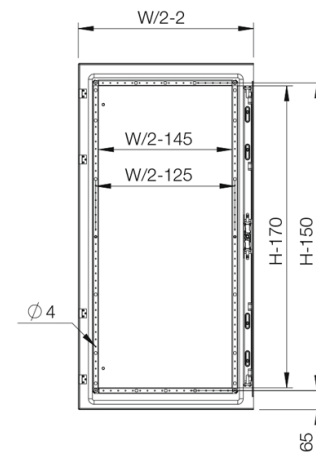

**Materiaali:** AISI 304L karhennettu ruostumaton teräs / AISI 316L. Runko ja takaseinä: 1.5 mm. Ovi: 2 mm. Pohjalevy: 1.5 mm. Asennuslevy: 3 mm:n galvanoitu teräs.

**Runko-osa:** Yksiosainen kaappi. Integroitu kaksirivinen rei'itys asennuslevyn syvyyden säätöön.

Front view

Side view

Sectional side view

Mounting panel

Top view

Sectional top view (without bottom plates)

Inside left door view

Inside right door view

## IP 55 | TYPE 12 | IK 10

K	L	S	k	l	Osa nro.
1200	1200	400	1094	1094	EKDS12124
1200	1200	400	1094	1094	EKDS12124-316
1600	1200	400	1494	1094	EKDS16124
1600	1200	400	1494	1094	EKDS16124-316
1800	1200	400	1694	1094	EKDS18124
1800	1200	400	1694	1094	EKDS18124-316
1800	1600	400	1694	1494	EKDS18164
1800	1600	400	1694	1494	EKDS18164-316
2000	1200	400	1894	1094	EKDS20124
2000	1200	400	1894	1094	EKDS20124-316
2000	1600	400	1894	1494	EKDS20164
2000	1600	400	1894	1494	EKDS20164-316

## IP 66 | TYPE 4X, 12 | IK 10

K	L	S	k	l	Osa nro.
1200	1200	400	1094	1094	EKDS12124-4X*
1600	1200	400	1494	1094	EKDS16124-4X*
1800	1200	400	1694	1094	EKDS18124-4X*
1800	1600	400	1694	1494	EKDS18164-4X*
2000	1200	400	1894	1094	EKDS20124-4X*
2000	1600	400	1894	1494	EKDS20164-4X*