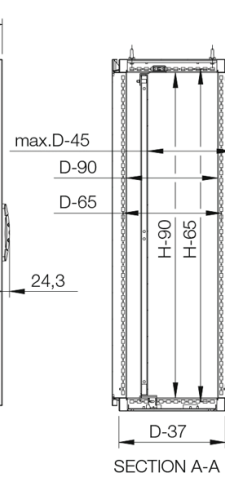

**Maadoitus:** Ovi on varustettu hitsatulla maadoitusruuvilla ja voidaan maadoittaa runkoon käyttämällä ECF.

**Asennuslevy:** Kaksoiskantattu ja syvyyssäädettävä 25 mm porrastuksella. Kiinnitetty kaapin pakkauslaatikon ulkopuolelle. 1600 mm leveät asennuslevyt on kiinnitetty paikalleen.

Front view

Side view

Sectional side view

Mounting panel

Top view

Sectional top view (without bottom plates)

Inside left door view

Inside right door view

## IP 55 | TYPE 12 | IK 10

K	L	S	k	l	Osa nro.
1200	1200	400	1094	1094	EKDS12124
1200	1200	400	1094	1094	EKDS12124-316
1600	1200	400	1494	1094	EKDS16124
1600	1200	400	1494	1094	EKDS16124-316
1800	1200	400	1694	1094	EKDS18124
1800	1200	400	1694	1094	EKDS18124-316
1800	1600	400	1694	1494	EKDS18164
1800	1600	400	1694	1494	EKDS18164-316
2000	1200	400	1894	1094	EKDS20124
2000	1200	400	1894	1094	EKDS20124-316
2000	1600	400	1894	1494	EKDS20164
2000	1600	400	1894	1494	EKDS20164-316

## IP 66 | TYPE 4X, 12 | IK 10

K	L	S	k	l	Osa nro.
1200	1200	400	1094	1094	EKDS12124-4X*
1600	1200	400	1494	1094	EKDS16124-4X*
1800	1200	400	1694	1094	EKDS18124-4X*
1800	1600	400	1694	1494	EKDS18164-4X*
2000	1200	400	1894	1094	EKDS20124-4X*
2000	1600	400	1894	1494	EKDS20164-4X*