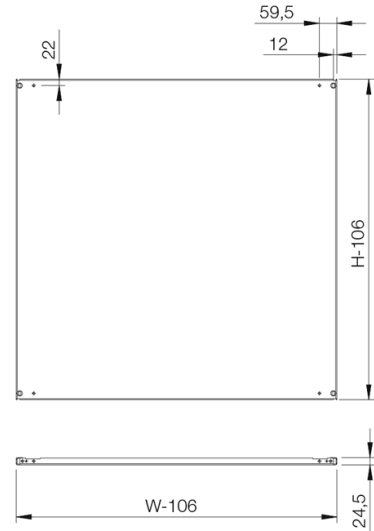

Front view

Side view

Sectional side view

Mounting panel

Top view

Sectional top view (without bottom plates)

Inside left door view

Inside right door view

## IP 55 | TYPE 12 | IK 10

K	L	S	k	l	Osa nro.
1200	1200	400	1094	1094	EKDS12124
1200	1200	400	1094	1094	EKDS12124-316
1600	1200	400	1494	1094	EKDS16124
1600	1200	400	1494	1094	EKDS16124-316
1800	1200	400	1694	1094	EKDS18124
1800	1200	400	1694	1094	EKDS18124-316
1800	1600	400	1694	1494	EKDS18164
1800	1600	400	1694	1494	EKDS18164-316
2000	1200	400	1894	1094	EKDS20124
2000	1200	400	1894	1094	EKDS20124-316
2000	1600	400	1894	1494	EKDS20164
2000	1600	400	1894	1494	EKDS20164-316

## IP 66 | TYPE 4X, 12 | IK 10

K	L	S	k	l	Osa nro.
1200	1200	400	1094	1094	EKDS12124-4X*
1600	1200	400	1494	1094	EKDS16124-4X*
1800	1200	400	1694	1094	EKDS18124-4X*
1800	1600	400	1694	1494	EKDS18164-4X*
2000	1200	400	1894	1094	EKDS20124-4X*
2000	1600	400	1894	1494	EKDS20164-4X*