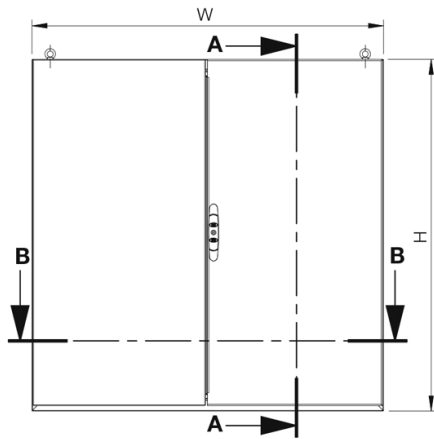

**Maadoitus:** Ovi on varustettu hitsatulla maadoitusruuvilla ja voidaan maadoittaa runkoon käyttämällä ECF.

**Asennuslevy:** Kaksoiskantattu ja syvyyssäädettävä 25 mm porrastuksella. Kiinnitetty kaapin pakkauslaatikon ulkopuolelle. 1600 mm leveät asennuslevyt on kiinnitetty paikalleen.

Front view

Side view

Sectional side view

Mounting panel

Top view

Sectional top view (without bottom plates)

Inside left door view

Inside right door view