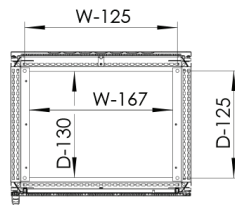

**Livrare:** Cadru cu ușă montată și mâner pivotant, panou posterior și panou superior. Livrarea include, de asemenea, bolțuri de împământare. Livrat pe un palet cu lățime identică cu aceea a dulapului pentru a permite aranjarea fără demontare. Toate materialele de ambalare sunt reciclabile. Contrapanoul și panourile laterale nu sunt incluse în produsul standard.

**Sectional top view**

SECTION B-B

**Sectional top view (without bottom plates)**

SECTION C-C