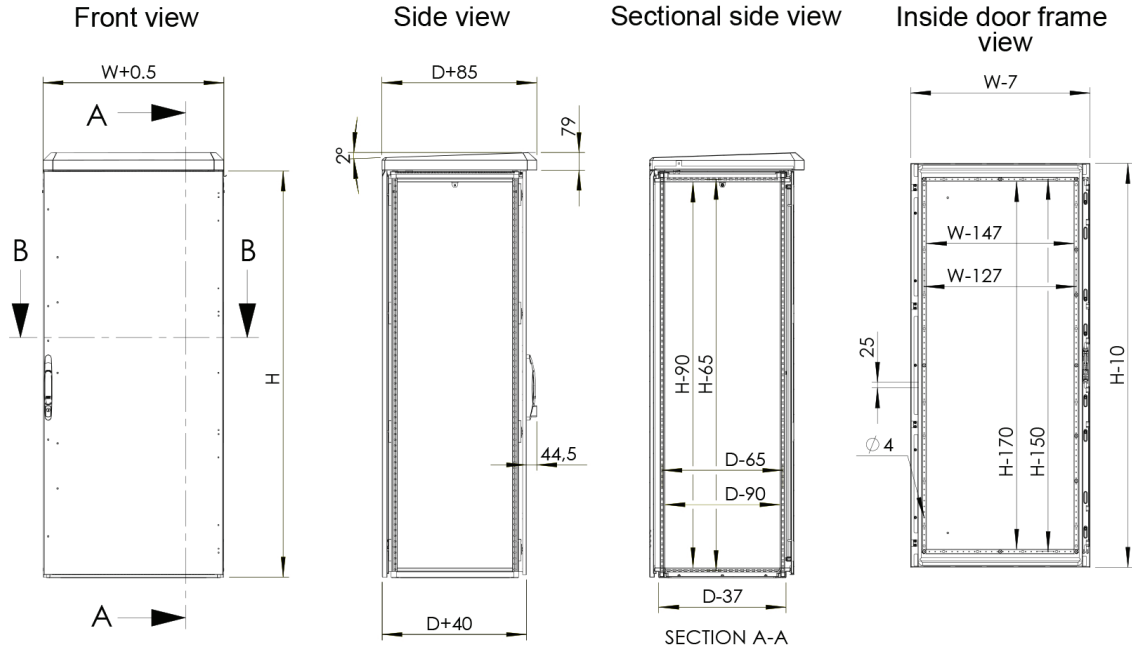

Sectional top view (without bottom plates)

Sectional top view