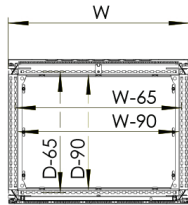

**Livrare:** Cadru cu ușă montată și mâner pivotant, panou posterior și panou superior. Livrarea include, de asemenea, bolțuri de împământare. Livrat pe un palet cu lățime identică cu aceea a dulapului pentru a permite aranjarea fără demontare. Toate materialele de ambalare sunt reciclabile. Contrapanoul și panourile laterale nu sunt incluse în produsul standard.

**Sectional top view**

SECTION B-B

**Sectional top view (without bottom plates)**

SECTION C-C