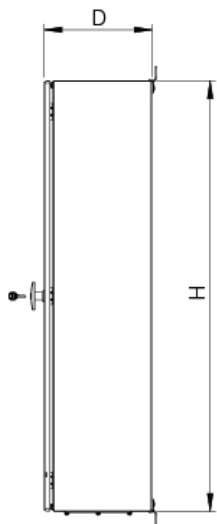

ASR-OG

Olja och gas, rostfritt stål, skåp med en dörr

Right view

Left view