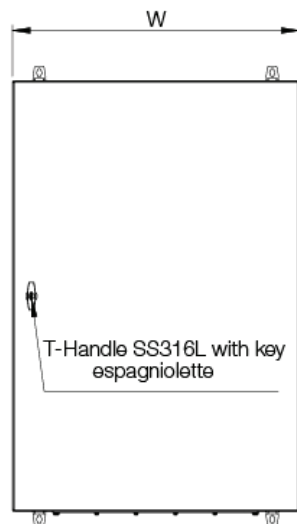

Material: AISI 316L granulerat rostfritt stål Skåpstomme: 2 mm
Dörr: 2 mm Täckfläns: 2 mm Montageplåt: 2 mm galvaniserat stål.

Kapsling: Bockad och helsvetsad med väggfästen svetsade på baksidan.

Dörr: Hörnformad i ett stycke. Ytmonterad med 130° öppning. Dolda gångjärn i AISI 304 rostfritt stål med stift som hålls fast. Kan monteras för öppning åt vänster eller höger. Tätning garanteras av en polyuretanpackning som sprutas in. För AISI 316L garanteras tätning av en silikonpackning som sprutas in. Svetsade M6-bultar på insidan för montering av MMDP-dörrprofiler (tillval).

Left view

Back view

Top view

Mounting plate view

Inklusive montageplåt

H	B	D	h	b	d	Storlek	Artikelnummer
800	800	300	770	750	282	539 × 147	ASR0808030OG
1000	800	400	970	750	382	539 × 147	ASR1008040OG
1200	800	300	1170	750	282	539 × 147	ASR1208030OG
1200	800	400	1170	750	382	539 × 147	ASR1208040OG

Exklusive montageplåt

H	B	D	h	b	d	Storlek	Artikelnummer
800	800	300	770	750	282	539 × 147	ASR0808030PEOG
1000	800	400	970	750	382	539 × 147	ASR1008040PEOG
1200	800	300	1170	750	282	539 × 147	ASR1208030PEOG
1200	800	400	1170	750	382	539 × 147	ASR1208040PEOG