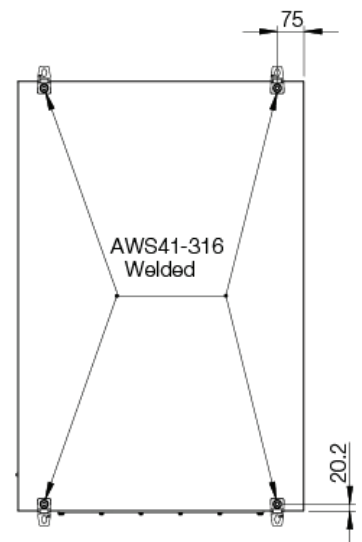

Material: AISI 316L granulerat rostfritt stål Skåpstomme: 2 mm
Dörr: 2 mm Täckfläns: 2 mm Montageplåt: 2 mm galvaniserat stål.

Kapsling: Bockad och helsvetsad med väggfästen svetsade på baksidan.

Dörr: Hörnformad i ett stycke. Ytmonterad med 130° öppning. Dolda gångjärn i AISI 304 rostfritt stål med stift som hålls fast. Kan monteras för öppning åt vänster eller höger. Tätning garanteras av en polyuretanpackning som sprutas in. För AISI 316L garanteras tätning av en silikonpackning som sprutas in. Svetsade M6-bultar på insidan för montering av MMDP-dörrprofiler (tillval).

Lås: Med T-Handle-lås och nyckel 333 i rostfritt stål 316L. Spanjolettsystem med trepunktslåsnings i rostfritt stål 316.

Montageplåt: Montageplåten är märkt vertikalt med 10 mm intervaller så att utrustning enkelt kan placeras rätt. På topp och botten finns hål som ger enkel kabelfixering. Fästes på M8 svetsbultar i skåpets bakstycke. I skåpstorlek över 800 mm är montageplåten förstyvad med bockade kanter. Med tillbehör AMG är montageplåten steglöst ställbar i djupled.

Left view

Back view

Top view

Mounting plate view

Inklusive montageplåt

H	B	D	h	b	d	Storlek	Artikelnummer
800	800	300	770	750	282	539 × 147	ASR0808030OG
1000	800	400	970	750	382	539 × 147	ASR1008040OG
1200	800	300	1170	750	282	539 × 147	ASR1208030OG
1200	800	400	1170	750	382	539 × 147	ASR1208040OG

Exklusive montageplåt

H	B	D	h	b	d	Storlek	Artikelnummer
800	800	300	770	750	282	539 × 147	ASR0808030PEOG
1000	800	400	970	750	382	539 × 147	ASR1008040PEOG
1200	800	300	1170	750	282	539 × 147	ASR1208030PEOG
1200	800	400	1170	750	382	539 × 147	ASR1208040PEOG