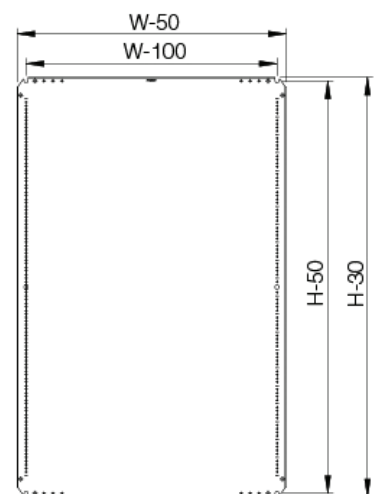

Material: AISI 316L granulerat rostfritt stål Skåpstomme: 2 mm
Dörr: 2 mm Täckfläns: 2 mm Montageplåt: 2 mm galvaniserat stål.

Kapsling: Bockad och helsvetsad med väggfästen svetsade på baksidan.

Dörr: Hörnformad i ett stycke. Ytmonterad med 130° öppning. Dolda gångjärn i AISI 304 rostfritt stål med stift som hålls fast. Kan monteras för öppning åt vänster eller höger. Tätning garanteras av en polyuretanpackning som sprutas in. För AISI 316L garanteras tätning av en silikonpackning som sprutas in. Svetsade M6-bultar på insidan för montering av MMDP-dörrprofiler (tillval).

Left view

Back view

Top view

Mounting plate view

Inklusive montageplåt

H	B	D	h	b	d	Storlek	Artikelnummer
800	800	300	770	750	282	539 × 147	ASR0808030OG
1000	800	400	970	750	382	539 × 147	ASR1008040OG
1200	800	300	1170	750	282	539 × 147	ASR1208030OG
1200	800	400	1170	750	382	539 × 147	ASR1208040OG

Exklusive montageplåt

H	B	D	h	b	d	Storlek	Artikelnummer
800	800	300	770	750	282	539 × 147	ASR0808030PEOG
1000	800	400	970	750	382	539 × 147	ASR1008040PEOG
1200	800	300	1170	750	282	539 × 147	ASR1208030PEOG
1200	800	400	1170	750	382	539 × 147	ASR1208040PEOG