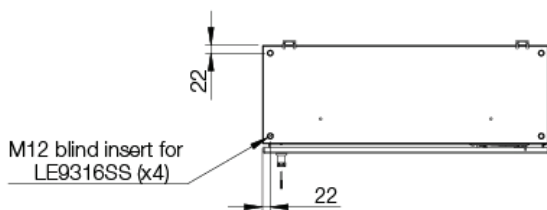

Left view

Back view

Top view

Mounting plate view

Inklusive montageplåt

H	B	D	h	b	d	Storlek	Artikelnummer
800	800	300	770	750	282	539 × 147	ASR0808030OG
1000	800	400	970	750	382	539 × 147	ASR1008040OG
1200	800	300	1170	750	282	539 × 147	ASR1208030OG
1200	800	400	1170	750	382	539 × 147	ASR1208040OG

Exklusive montageplåt

H	B	D	h	b	d	Storlek	Artikelnummer
800	800	300	770	750	282	539 × 147	ASR0808030PEOG
1000	800	400	970	750	382	539 × 147	ASR1008040PEOG
1200	800	300	1170	750	282	539 × 147	ASR1208030PEOG
1200	800	400	1170	750	382	539 × 147	ASR1208040PEOG