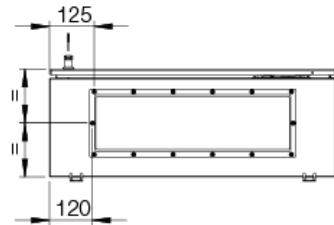

ASR-OG

Olja och gas, rostfritt stål, skåp med en dörr

Bottom view