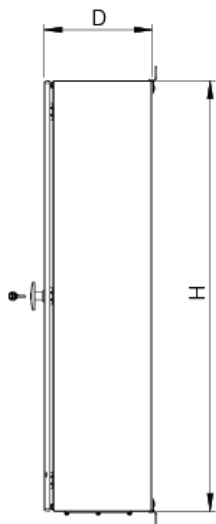

# ASR-OG

Rustfritt stålskap med enkeltdør

Bottom view

Right view

Front view

Left view

Back view

Top view

## Med montasjeplate

<b>H</b>	<b>B</b>	<b>D</b>	<b>h</b>	<b>b</b>	<b>d</b>	<b>Størrelse</b>	<b>Artikkel nr.</b>
800	800	300	770	750	282	539 × 147	ASR0808030OG
1000	800	400	970	750	382	539 × 147	ASR1008040OG
1200	800	300	1170	750	282	539 × 147	ASR1208030OG
1200	800	400	1170	750	382	539 × 147	ASR1208040OG

## Uten montasjeplate

<b>H</b>	<b>B</b>	<b>D</b>	<b>h</b>	<b>b</b>	<b>d</b>	<b>Størrelse</b>	<b>Artikkel nr.</b>
800	800	300	770	750	282	539 × 147	ASR0808030PEOG
1000	800	400	970	750	382	539 × 147	ASR1008040PEOG
1200	800	300	1170	750	282	539 × 147	ASR1208030PEOG
1200	800	400	1170	750	382	539 × 147	ASR1208040PEOG