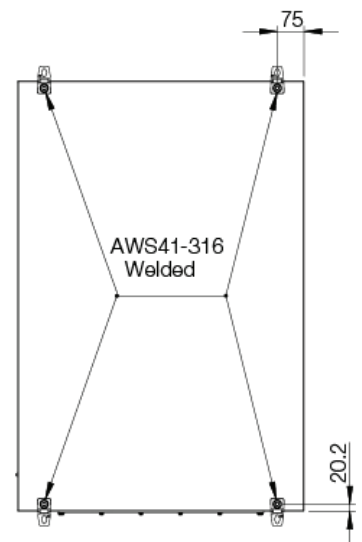

# ASR-OG

Rustfritt stålskap med enkeltdør

Bottom view

Right view

Front view

Left view

Back view

Top view

Mounting plate view

## Med montasjeplate

<b>H</b>	<b>B</b>	<b>D</b>	<b>h</b>	<b>b</b>	<b>d</b>	<b>Størrelse</b>	<b>Artikkel nr.</b>
800	800	300	770	750	282	539 × 147	ASR0808030OG
1000	800	400	970	750	382	539 × 147	ASR1008040OG
1200	800	300	1170	750	282	539 × 147	ASR1208030OG
1200	800	400	1170	750	382	539 × 147	ASR1208040OG

## Uten montasjeplate

<b>H</b>	<b>B</b>	<b>D</b>	<b>h</b>	<b>b</b>	<b>d</b>	<b>Størrelse</b>	<b>Artikkel nr.</b>
800	800	300	770	750	282	539 × 147	ASR0808030PEOG
1000	800	400	970	750	382	539 × 147	ASR1008040PEOG
1200	800	300	1170	750	282	539 × 147	ASR1208030PEOG
1200	800	400	1170	750	382	539 × 147	ASR1208040PEOG