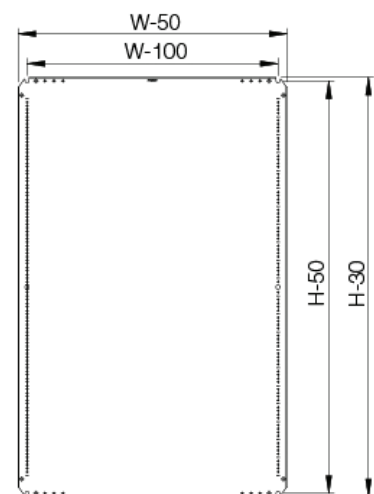

# ASR-OG

Rustfritt stålskap med enkeltdør

Bottom view

Right view

Front view

Left view

Back view

Top view

## Med montasjeplate

<b>H</b>	<b>B</b>	<b>D</b>	<b>h</b>	<b>b</b>	<b>d</b>	<b>Størrelse</b>	<b>Artikkel nr.</b>
800	800	300	770	750	282	539 × 147	ASR0808030OG
1000	800	400	970	750	382	539 × 147	ASR1008040OG
1200	800	300	1170	750	282	539 × 147	ASR1208030OG
1200	800	400	1170	750	382	539 × 147	ASR1208040OG

## Uten montasjeplate

<b>H</b>	<b>B</b>	<b>D</b>	<b>h</b>	<b>b</b>	<b>d</b>	<b>Størrelse</b>	<b>Artikkel nr.</b>
800	800	300	770	750	282	539 × 147	ASR0808030PEOG
1000	800	400	970	750	382	539 × 147	ASR1008040PEOG
1200	800	300	1170	750	282	539 × 147	ASR1208030PEOG
1200	800	400	1170	750	382	539 × 147	ASR1208040PEOG