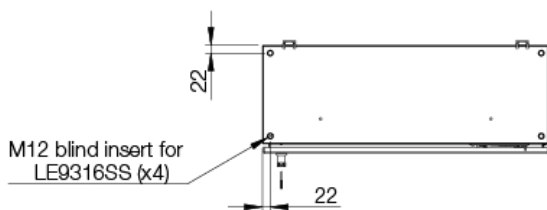

ASR-OG

Rustfritt stålskap med enkeltdør

Left view

Top view