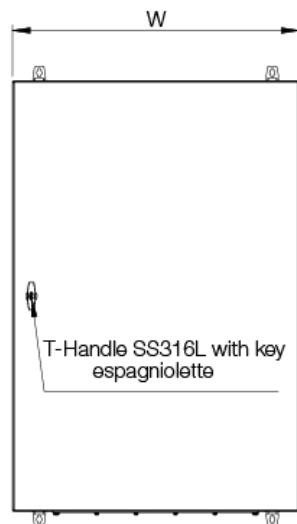

# ASR-OG

Rustfritt stålskap med enkeltdør

Bottom view

Right view

Front view

Left view

Back view

Top view

## Med montasjeplate

<b>H</b>	<b>B</b>	<b>D</b>	<b>h</b>	<b>b</b>	<b>d</b>	<b>Størrelse</b>	<b>Artikkel nr.</b>
800	800	300	770	750	282	539 × 147	ASR0808030OG
1000	800	400	970	750	382	539 × 147	ASR1008040OG
1200	800	300	1170	750	282	539 × 147	ASR1208030OG
1200	800	400	1170	750	382	539 × 147	ASR1208040OG

## Uten montasjeplate

<b>H</b>	<b>B</b>	<b>D</b>	<b>h</b>	<b>b</b>	<b>d</b>	<b>Størrelse</b>	<b>Artikkel nr.</b>
800	800	300	770	750	282	539 × 147	ASR0808030PEOG
1000	800	400	970	750	382	539 × 147	ASR1008040PEOG
1200	800	300	1170	750	282	539 × 147	ASR1208030PEOG
1200	800	400	1170	750	382	539 × 147	ASR1208040PEOG