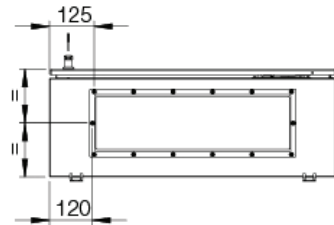

ASR-OG

Rustfritt stålskap med enkeltdør

Bottom view