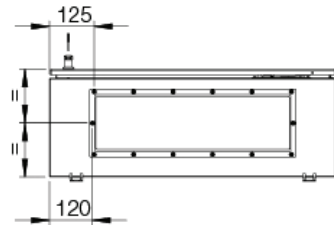

Right view

Front view

Left view

Back view

Top view

Mounting plate view

Med montageplade

H	B	D	h	b	d	Størrelse	Artikelnr.
800	800	300	770	750	282	539 × 147	ASR0808030OG
1000	800	400	970	750	382	539 × 147	ASR1008040OG
1200	800	300	1170	750	282	539 × 147	ASR1208030OG
1200	800	400	1170	750	382	539 × 147	ASR1208040OG

Uden montageplade

H	B	D	h	b	d	Størrelse	Artikelnr.
800	800	300	770	750	282	539 × 147	ASR0808030PEOG
1000	800	400	970	750	382	539 × 147	ASR1008040PEOG
1200	800	300	1170	750	282	539 × 147	ASR1208030PEOG
1200	800	400	1170	750	382	539 × 147	ASR1208040PEOG