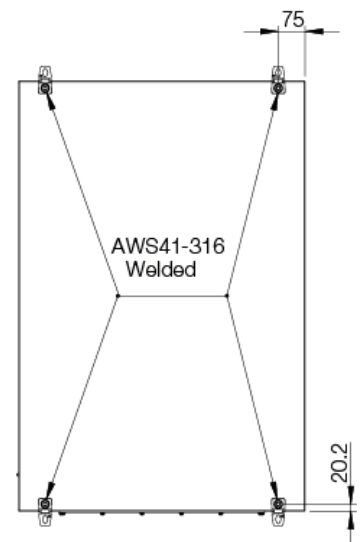

Dør: Hjørne fremstillet i ét stykke. Overflademonteret med 130° åbning. Skjulte AISI 304-hængsler i rustfrit stål med passtift. Kan monteres til højre- eller venstreåbning. Forsegling er sikret med en indsprøjtet polyuretanpakning. Ved AISI 316L er forsegling sikret med en indsprøjtet silikonepakning. Indvendige svejsede M6-tapskruer til montering af valgfri dørprofiler MMDP.

Kabel indgang: Med fangeplade i bunden for enkel kabelføring på monteringspladen.

Tæthedsgad: Svarer til IP66 | TYPE 4x, 12 | IK 10.

Overfladebehandling: Forkornet rustfrit stål type 240s (0,5 mikron i gennemsnit).

Right view

Front view

Left view

Back view

Top view

Mounting plate view

Med montageplade

H	B	D	h	b	d	Størrelse	Artikelnr.
800	800	300	770	750	282	539 × 147	ASR0808030OG
1000	800	400	970	750	382	539 × 147	ASR1008040OG
1200	800	300	1170	750	282	539 × 147	ASR1208030OG
1200	800	400	1170	750	382	539 × 147	ASR1208040OG

Uden montageplade

H	B	D	h	b	d	Størrelse	Artikelnr.
800	800	300	770	750	282	539 × 147	ASR0808030PEOG
1000	800	400	970	750	382	539 × 147	ASR1008040PEOG
1200	800	300	1170	750	282	539 × 147	ASR1208030PEOG
1200	800	400	1170	750	382	539 × 147	ASR1208040PEOG