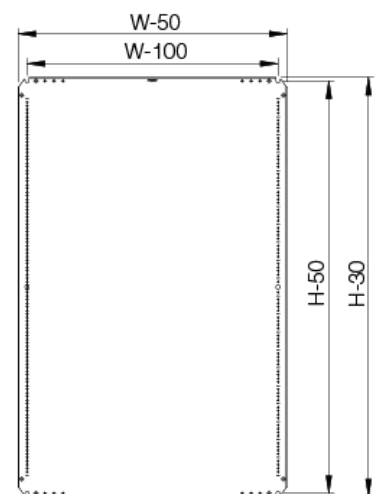

Right view

Front view

Left view

Back view

Top view

Mounting plate view

Med montageplade

H	B	D	h	b	d	Størrelse	Artikelnr.
800	800	300	770	750	282	539 × 147	ASR0808030OG
1000	800	400	970	750	382	539 × 147	ASR1008040OG
1200	800	300	1170	750	282	539 × 147	ASR1208030OG
1200	800	400	1170	750	382	539 × 147	ASR1208040OG

Uden montageplade

H	B	D	h	b	d	Størrelse	Artikelnr.
800	800	300	770	750	282	539 × 147	ASR0808030PEOG
1000	800	400	970	750	382	539 × 147	ASR1008040PEOG
1200	800	300	1170	750	282	539 × 147	ASR1208030PEOG
1200	800	400	1170	750	382	539 × 147	ASR1208040PEOG