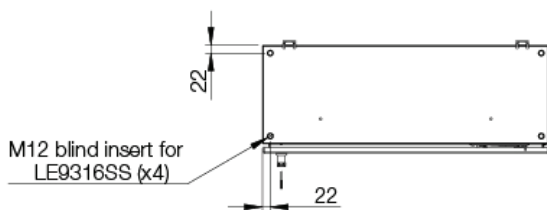

Kabel indgang: Med fangeplade i bunden for enkel kabelføring på monteringspladen.

Tæthedsgad: Svarer til IP66 | TYPE 4x, 12 | IK 10.

Overfladebehandling: Forkornet rustfrit stål type 240s (0,5 mikron i gennemsnit).

Right view

Front view

Left view

Back view

Top view

Mounting plate view

Med montageplade

H	B	D	h	b	d	Størrelse	Artikelnr.
800	800	300	770	750	282	539 × 147	ASR0808030OG
1000	800	400	970	750	382	539 × 147	ASR1008040OG
1200	800	300	1170	750	282	539 × 147	ASR1208030OG
1200	800	400	1170	750	382	539 × 147	ASR1208040OG

Uden montageplade

H	B	D	h	b	d	Størrelse	Artikelnr.
800	800	300	770	750	282	539 × 147	ASR0808030PEOG
1000	800	400	970	750	382	539 × 147	ASR1008040PEOG
1200	800	300	1170	750	282	539 × 147	ASR1208030PEOG
1200	800	400	1170	750	382	539 × 147	ASR1208040PEOG