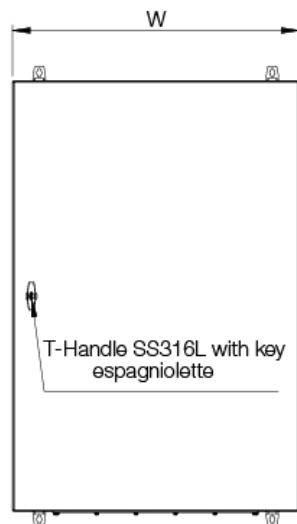

Kabel indgang: Med fangeplade i bunden for enkel kabelføring på monteringspladen.

Tæthedsgad: Svarer til IP66 | TYPE 4x, 12 | IK 10.

Overfladebehandling: Forkornet rustfrit stål type 240s (0,5 mikron i gennemsnit).

Right view

Front view

Left view

Back view

Top view

Mounting plate view

Med montageplade

H	B	D	h	b	d	Størrelse	Artikelnr.
800	800	300	770	750	282	539 × 147	ASR0808030OG
1000	800	400	970	750	382	539 × 147	ASR1008040OG
1200	800	300	1170	750	282	539 × 147	ASR1208030OG
1200	800	400	1170	750	382	539 × 147	ASR1208040OG

Uden montageplade

H	B	D	h	b	d	Størrelse	Artikelnr.
800	800	300	770	750	282	539 × 147	ASR0808030PEOG
1000	800	400	970	750	382	539 × 147	ASR1008040PEOG
1200	800	300	1170	750	282	539 × 147	ASR1208030PEOG
1200	800	400	1170	750	382	539 × 147	ASR1208040PEOG