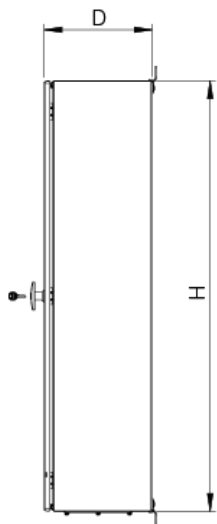

Dør: Hjørne fremstillet i ét stykke. Overflademonteret med 130° åbning. Skjulte AISI 304-hængsler i rustfrit stål med passtift. Kan monteres til højre- eller venstreåbning. Forsegling er sikret med en indsprøjtet polyuretanpakning. Ved AISI 316L er forsegling sikret med en indsprøjtet silikonepakning. Indvendige svejsede M6-tapskruer til montering af valgfri dørprofiler MMDP.

Kabel indgang: Med fangeplade i bunden for enkel kabelføring på monteringspladen.

Tæthedsgad: Svarer til IP66 | TYPE 4x, 12 | IK 10.

Overfladebehandling: Forkornet rustfrit stål type 240s (0,5 mikron i gennemsnit).

Right view

Front view

Left view

Back view

Top view

Mounting plate view

Med montageplade

H	B	D	h	b	d	Størrelse	Artikelnr.
800	800	300	770	750	282	539 × 147	ASR0808030OG
1000	800	400	970	750	382	539 × 147	ASR1008040OG
1200	800	300	1170	750	282	539 × 147	ASR1208030OG
1200	800	400	1170	750	382	539 × 147	ASR1208040OG

Uden montageplade

H	B	D	h	b	d	Størrelse	Artikelnr.
800	800	300	770	750	282	539 × 147	ASR0808030PEOG
1000	800	400	970	750	382	539 × 147	ASR1008040PEOG
1200	800	300	1170	750	282	539 × 147	ASR1208030PEOG
1200	800	400	1170	750	382	539 × 147	ASR1208040PEOG