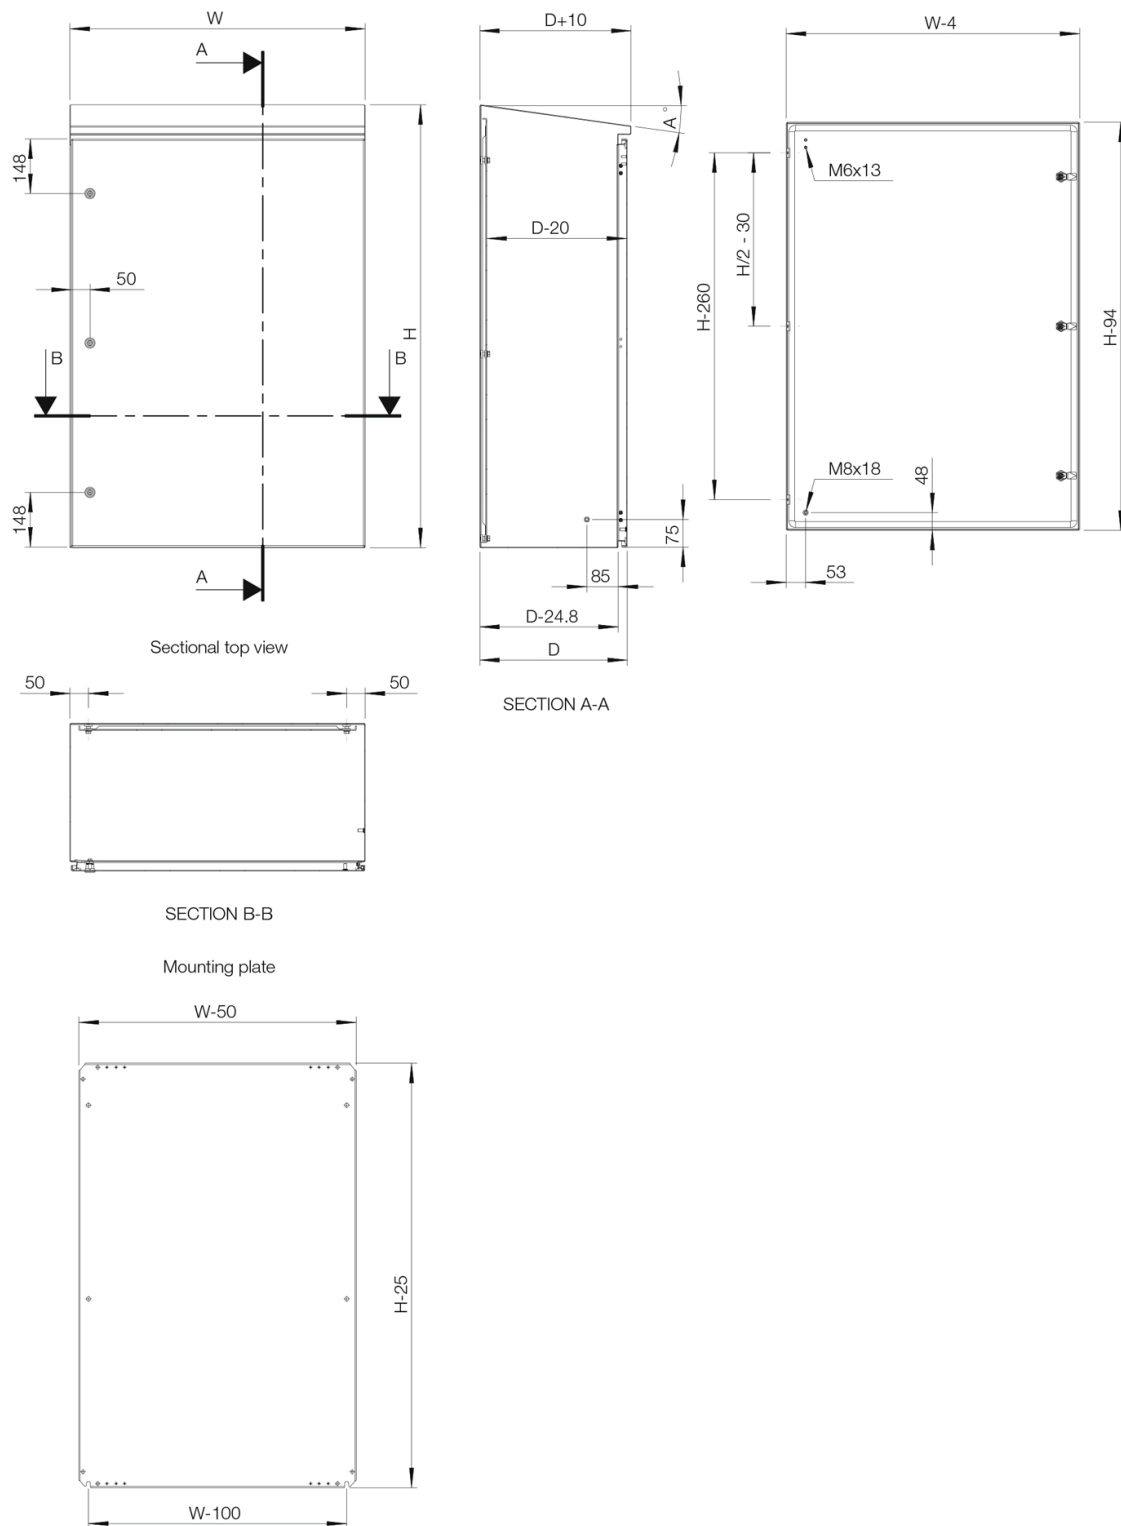

Contrapanou inclus

Î	L	A	î	l	a	Grad de înclinație	Nr. încuietori	Nr. articol
300	200	155	275	150	135	20°	1	AFS03021
300	200	155	275	150	135	20°	1	AFS03021-316
400	300	155	375	250	135	20°	1	AFS04031
400	300	155	375	250	135	20°	1	AFS04031-316
400	400	210	375	350	190	15°	1	AFS04042
400	400	210	375	350	190	15°	1	AFS04042-316
400	600	210	375	550	190	15°	1	AFS04062
400	600	210	375	550	190	15°	1	AFS04062-316
500	500	210	475	450	190	15°	1	AFS05052
500	500	210	475	450	190	15°	1	AFS05052-316
600	400	210	575	350	190	15°	2	AFS06042
600	400	210	575	350	190	15°	2	AFS06042-316
600	600	210	575	550	190	15°	2	AFS06062
600	600	210	575	550	190	15°	2	AFS06062-316
600	600	300	575	550	280	11°	2	AFS06063
600	600	300	575	550	280	11°	2	AFS06063-316
600	800	300	550	750	280	11°	2	AFS06083
600	800	300	550	750	280	11°	2	AFS06083-316
800	600	210	750	550	190	15°	2	AFS08062
800	600	210	750	550	190	15°	2	AFS08062-316
800	600	300	750	550	280	11°	2	AFS08063
800	600	300	750	550	280	11°	2	AFS08063-316
800	800	210	750	750	190	15°	2	AFS08082
800	800	210	750	750	190	15°	2	AFS08082-316
800	800	300	750	750	280	11°	2	AFS08083
800	800	300	750	750	280	11°	2	AFS08083-316
1000	800	300	950	750	280	11°	3	AFS10083
1000	800	300	950	750	280	15°	3	AFS10083-316
1200	600	300	1150	550	280	11°	3	AFS12063
1200	600	300	1150	750	280	11°	3	AFS12063-316
1200	800	300	1150	750	280	11°	3	AFS12083
1200	800	300	1150	750	280	11°	3	AFS12083-316
1200	800	400	1150	750	380	8°	3	AFS12084
1200	800	400	1150	750	380	8°	3	AFS12084-316
1400	800	400	1350	750	380	8°	3	AFS14084
1400	800	400	1350	750	380	8°	3	AFS14084-316