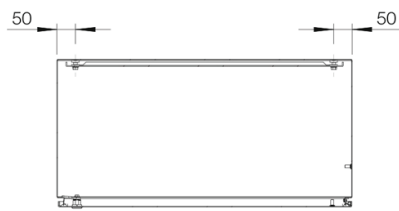

SECTION B-B