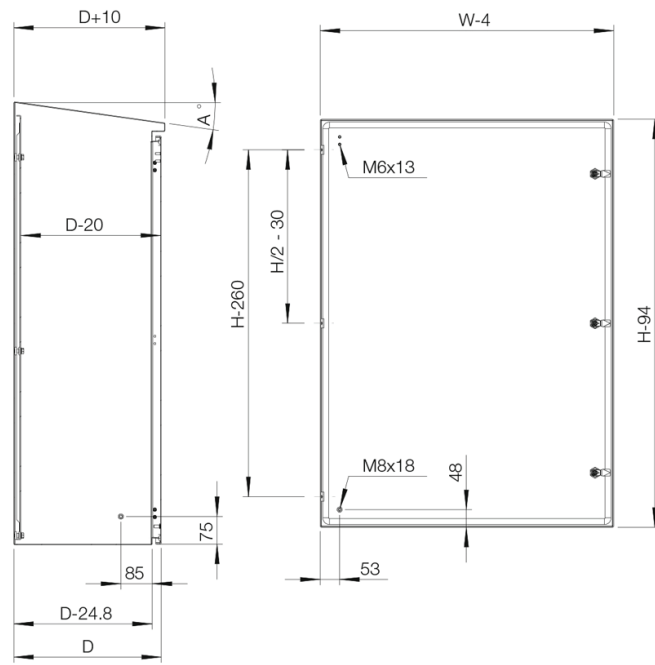

SECTION B-B