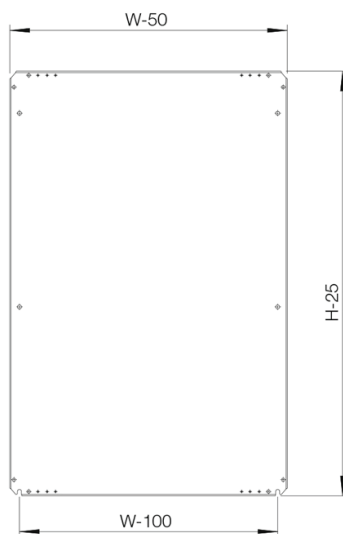

Mounting plate