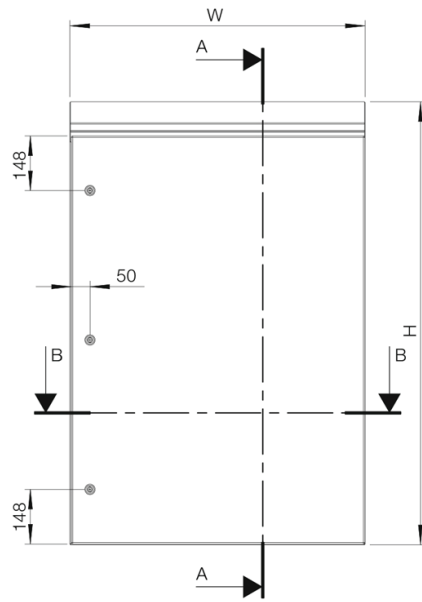

SECTION B-B