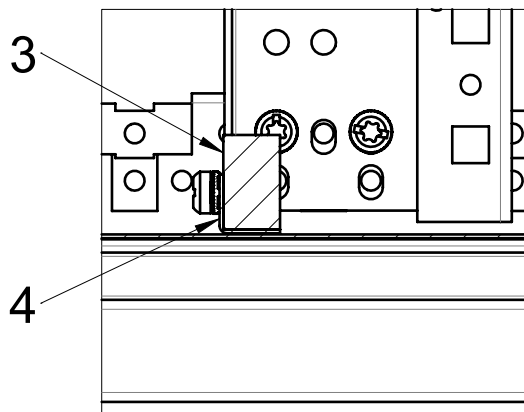

Les couples de serrages sont donnés avec une tolérance de $\pm 15\%$ sauf autre indication.

1

1

1

2(4x)
5Nm

3a

Für Schrankhöhe
2000 und 2450

For cabinet
2000 and 2450 height

Pour baie hauteur
2000 et 2450

2(4x)
5Nm

4(2x)

3(2x)

3b

Für Schrankhöhe 2200

For cabinet 2200 height

Pour baie hauteur 2200