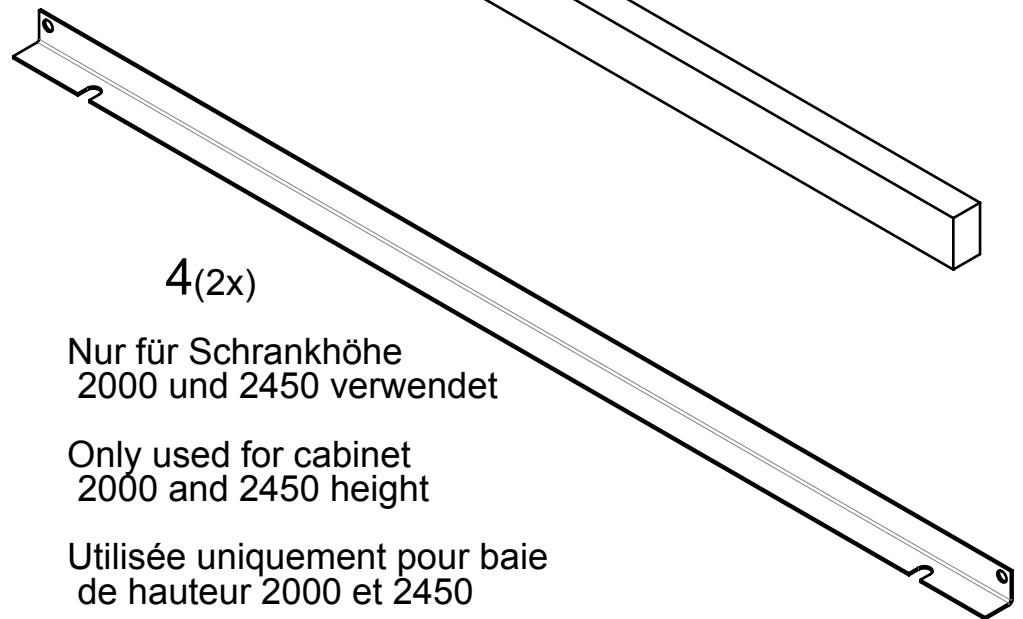

Benutzeranleitung
VARISTAR CP
19" Blenden

User Manual
VARISTAR CP
19" Covers

Instructions utilisateur
VARISTAR CP
Enjoliveurs 19"

1(2x)

2(4x)

3(3x2m)

4(2x)

Nur für Schrankhöhe
2000 und 2450 verwendet

Only used for cabinet
2000 and 2450 height

Utilisée uniquement pour baie
de hauteur 2000 et 2450

Toleranz von $\pm 15\%$ auf alle Anziehdrehmomente, sofern nicht anders angegeben.

Tightening torques are given with a tolerance of $\pm 15\%$ unless otherwise stated.

Les couples de serrages sont donnés avec une tolérance de $\pm 15\%$ sauf autre indication.

1

1

1

2(4x)
5Nm

3a

Für Schrankhöhe
2000 und 2450

For cabinet
2000 and 2450 height