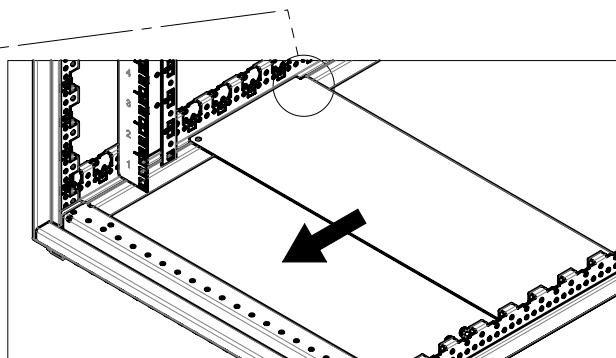

Only used for cabinet
2000 and 2450 height

Utilisée uniquement pour baie
de hauteur 2000 et 2450

Toleranz von $\pm 15\%$ auf alle Anziehdrehmomente, sofern nicht anders angegeben.

Tightening torques are given with a tolerance of $\pm 15\%$ unless otherwise stated.

Les couples de serrages sont donnés avec une tolérance de $\pm 15\%$ sauf autre indication.

1

1

1

2(4x)
5Nm

3a

Für Schrankhöhe
2000 und 2450

For cabinet
2000 and 2450 height