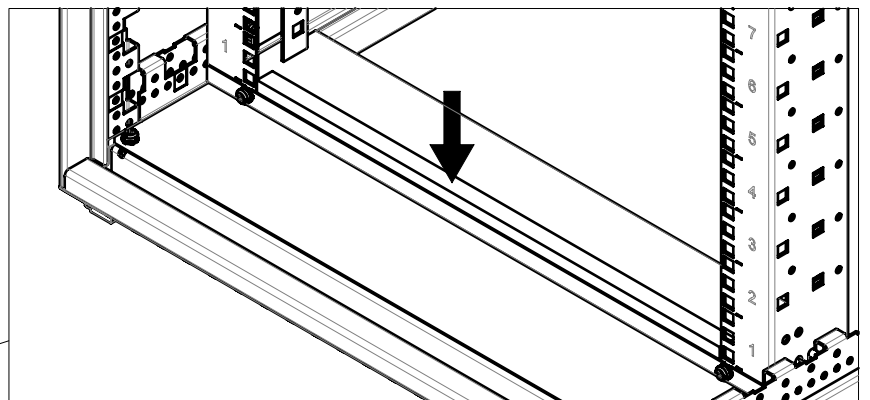

Les couples de serrages sont donnés avec une tolérance de $\pm 15\%$ sauf autre indication.

1

1

1

2(4x)
5Nm

3a

Für Schrankhöhe
2000 und 2450

For cabinet
2000 and 2450 height

Pour baie hauteur
2000 et 2450

2(4x)
5Nm

4(2x)

3(2x)

3b

Für Schrankhöhe 2200

For cabinet 2200 height

Pour baie hauteur 2200