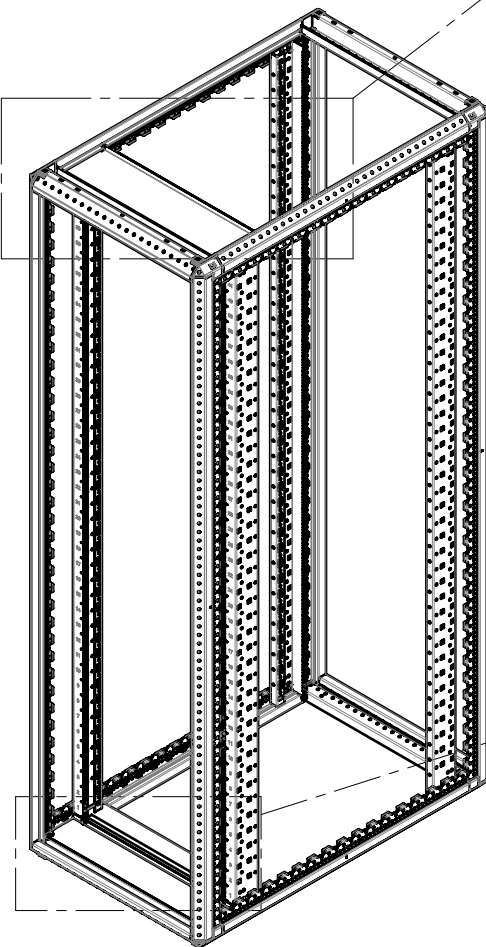

Les couples de serrages sont donnés avec une tolérance de $\pm 15\%$ sauf autre indication.

1

1

1

2(4x)
5Nm

3a

Für Schrankhöhe
2000 und 2450

For cabinet
2000 and 2450 height

Pour baie hauteur
2000 et 2450

2(4x)
5Nm

4(2x)

3(2x)

3b

Für Schrankhöhe 2200

For cabinet 2200 height

Pour baie hauteur 2200