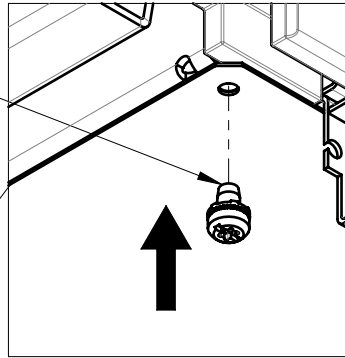

Les couples de serrages sont donnés avec une tolérance de $\pm 15\%$ sauf autre indication.

1

1

1

2(4x)
5Nm

3a

Für Schrankhöhe
2000 und 2450

For cabinet
2000 and 2450 height