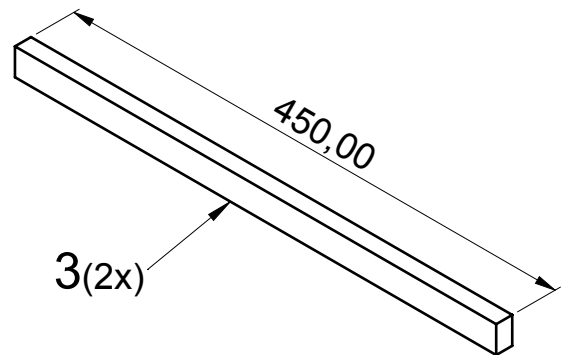

Les couples de serrages sont donnés avec une tolérance de $\pm 15\%$ sauf autre indication.

1

1

1

2(4x)
5Nm

3a

Für Schrankhöhe
2000 und 2450

For cabinet
2000 and 2450 height

Pour baie hauteur
2000 et 2450

2(4x)
5Nm

4(2x)

3(2x)

3b

Für Schrankhöhe 2200

For cabinet 2200 height

Pour baie hauteur 2200