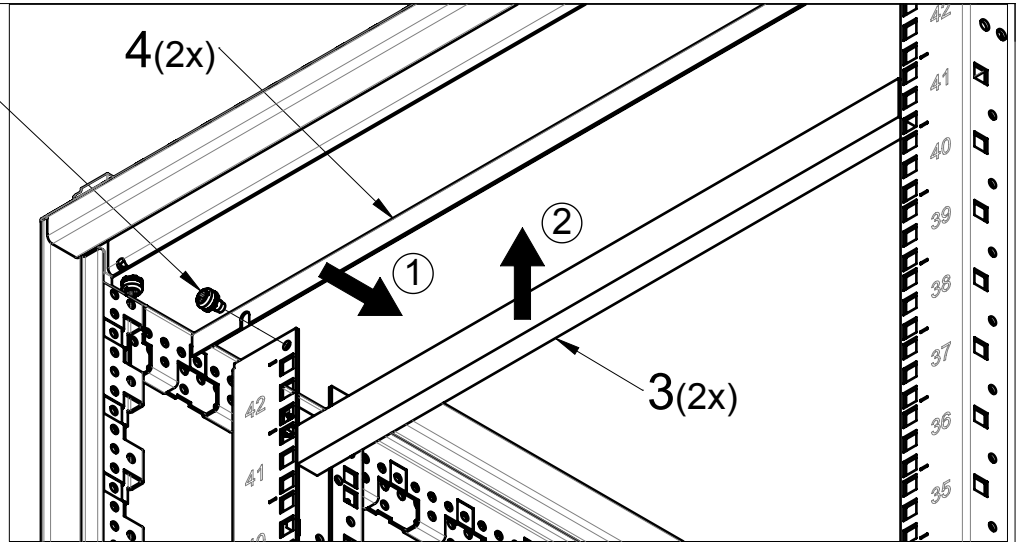

3a

Für Schrankhöhe
2000 und 2450

For cabinet
2000 and 2450 height

Pour baie hauteur
2000 et 2450

2(4x)
5Nm

4(2x)

3(2x)