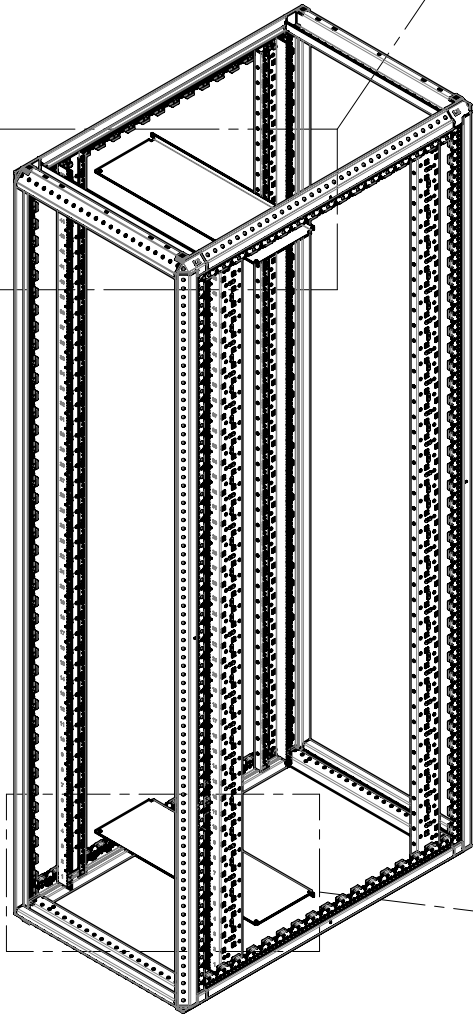

Benutzeranleitung
VARISTAR CP
19" Blenden

User Manual
VARISTAR CP
19" Covers

Instructions utilisateur
VARISTAR CP
Enjoliveurs 19"

1(2x)

2(4x)

3(3x2m)

4(2x)

Nur für Schrankhöhe
2000 und 2450 verwendet

Only used for cabinet
2000 and 2450 height

Utilisée uniquement pour baie
de hauteur 2000 et 2450

Toleranz von $\pm 15\%$ auf alle Anziehdrehmomente, sofern nicht anders angegeben.

Tightening torques are given with a tolerance of $\pm 15\%$ unless otherwise stated.

Les couples de serrages sont donnés avec une tolérance de $\pm 15\%$ sauf autre indication.

1

1

1

2(4x)
5Nm

3a

Für Schrankhöhe
2000 und 2450

For cabinet
2000 and 2450 height