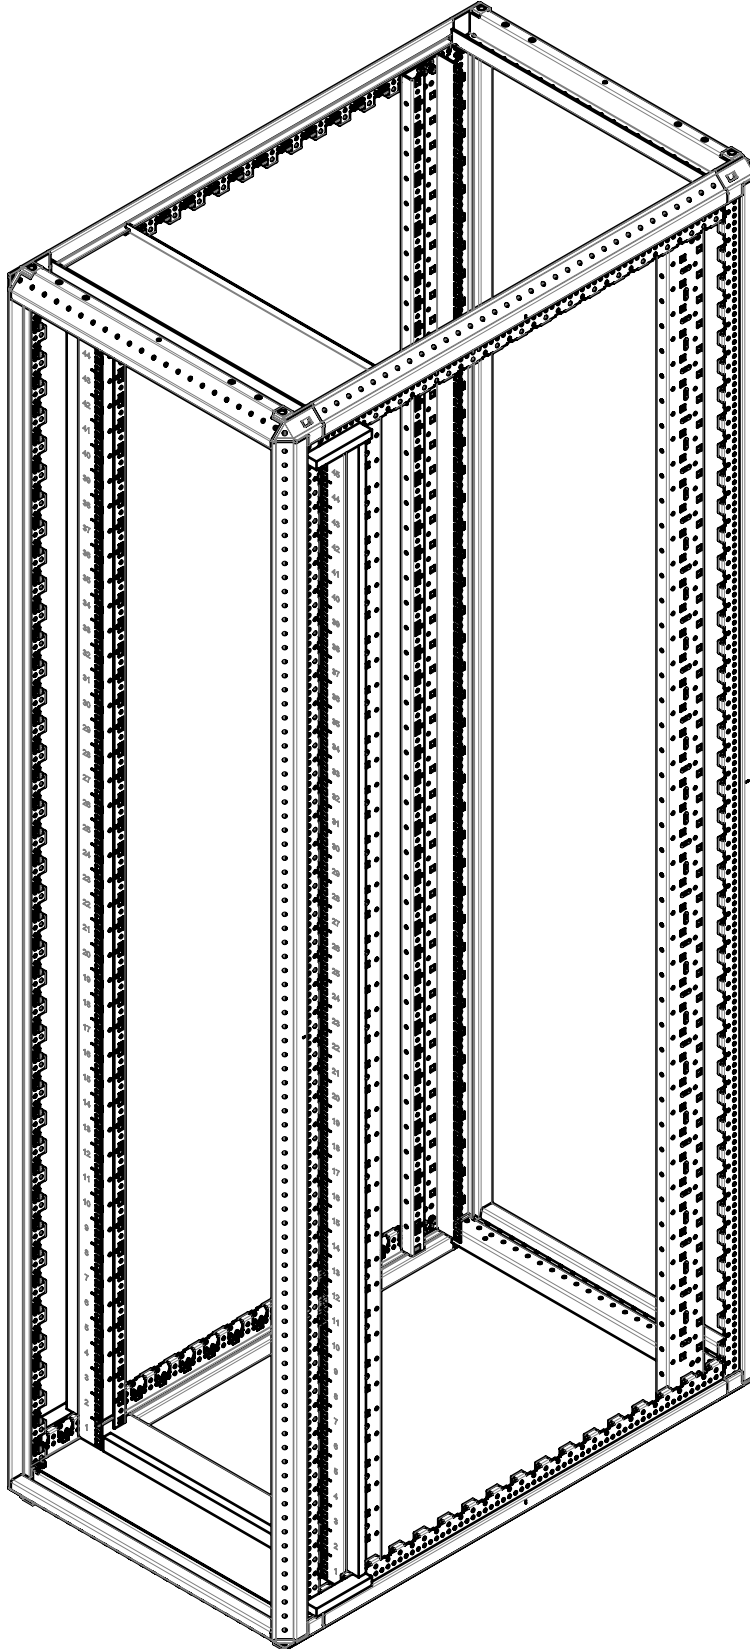

Benutzeranleitung
VARISTAR CP
19" Blenden

User Manual
VARISTAR CP
19" Covers

Instructions utilisateur
VARISTAR CP
Enjoliveurs 19"

1(2x)

2(4x)

3(3x2m)

4(2x)

Nur für Schrankhöhe
2000 und 2450 verwendet

Only used for cabinet
2000 and 2450 height

Utilisée uniquement pour baie
de hauteur 2000 et 2450

Toleranz von $\pm 15\%$ auf alle Anziehdrehmomente, sofern nicht anders angegeben.

Tightening torques are given with a tolerance of $\pm 15\%$ unless otherwise stated.