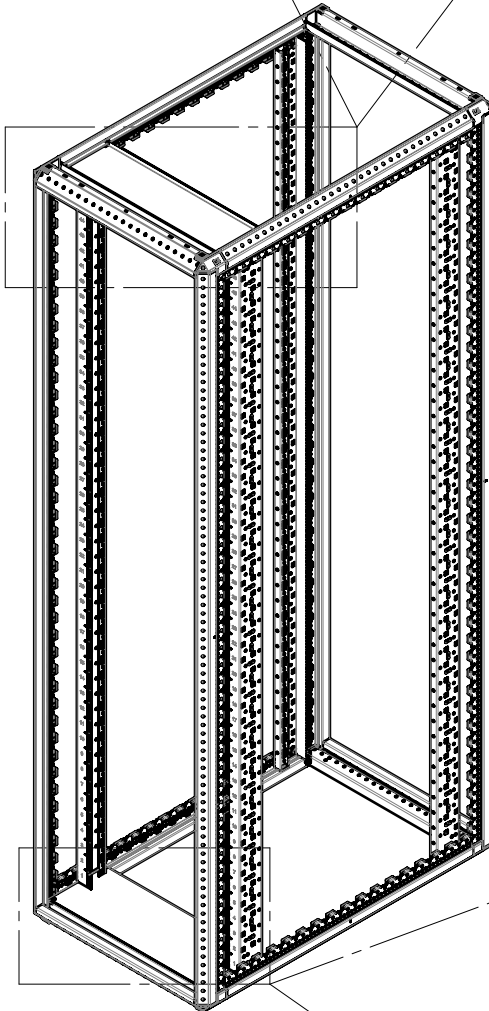

Les couples de serrages sont donnés avec une tolérance de $\pm 15\%$ sauf autre indication.

1

1

1

2(4x)
5Nm

3a

Für Schrankhöhe
2000 und 2450

For cabinet
2000 and 2450 height

Pour baie hauteur
2000 et 2450

2(4x)
5Nm

4(2x)

3(2x)

3b

Für Schrankhöhe 2200

For cabinet 2200 height

Pour baie hauteur 2200