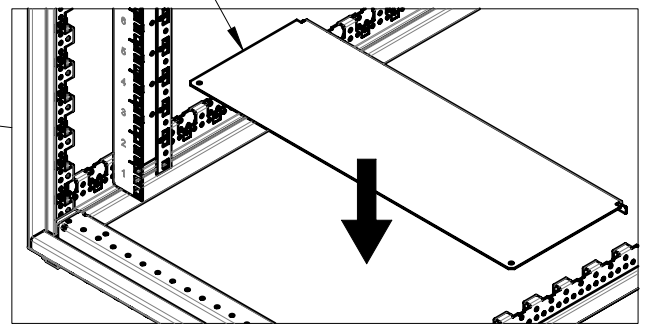

Only used for cabinet
2000 and 2450 height

Utilisée uniquement pour baie
de hauteur 2000 et 2450

Toleranz von $\pm 15\%$ auf alle Anziehdrehmomente, sofern nicht anders angegeben.

Tightening torques are given with a tolerance of $\pm 15\%$ unless otherwise stated.

Les couples de serrages sont donnés avec une tolérance de $\pm 15\%$ sauf autre indication.

1

1

1

2(4x)
5Nm

3a

Für Schrankhöhe
2000 und 2450

For cabinet
2000 and 2450 height