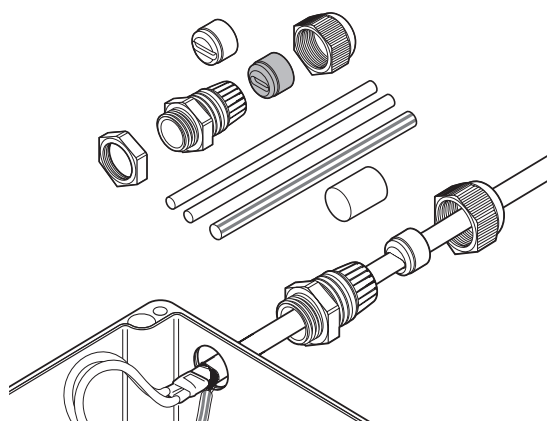

Anslutningssats värmekrymp

Denna anslutningssats är avsedd för terminering av alla nVent RAYCHEM värmekablar BTV, QTVR, XTV, KTV och VPL till en kopplingsdosa, samtidigt som den elektriska isoleringen av värmekabelns ledare och kärna bibehålls.

Förseglingen av värmekabelns kärna utförs med nVent RAYCHEMS krympslangar. I denna sats medföljer två tätningar som ger förskruvningen optimal tätning under olika omgivningsförhållanden.

En extra låsmutter medföljer för ogångade ingångar.

APPLIKATION

Anslutningssats för värmekablar BTV, QTVR, XTV, KTV och VPL

SATSENS INNEHÅLL

- 1 förskruvning
- 2 tätningar
- 1 låsmutter
- 1 grön/gul slang, krympslangar för ledartätning
- 1 installationsanvisning (flerspråkig)