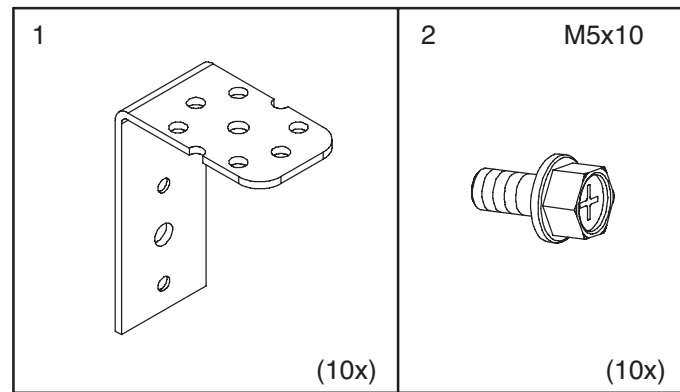

PROLINE®
 Universal Cable Ring Bracket
 Simple Support D'Anneau De Câble
 Escuadra Universal Del Anillo Del Cable

NOTE: The brackets can be used on any cable managers which has this hole pattern.

REMARQUE : Les supports peuvent être utilisés sur tous les Directeurs De Câble qui a ce modèle de trou.

NOTA: Las escuadras se pueden utilizar en cualquier Encargado del Cable que tiene este patrón del agujero.