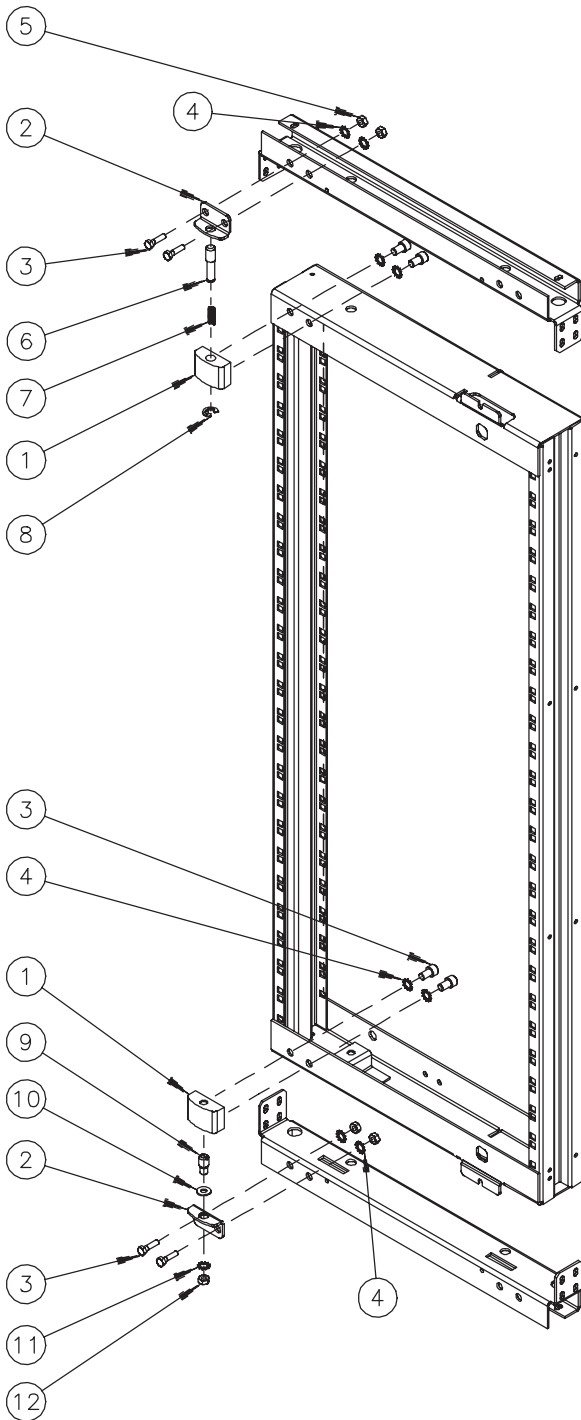

HOFFMAN

PROLINE®
170° Hinge Kit

<p>1</p>  <p>(2x)</p>	<p>5</p> <p>M10</p>  <p>(4x)</p>	<p>9</p>  <p>With Swing Frame</p>
<p>2</p>  <p>(2x)</p>	<p>6</p>  <p>With Swing Frame</p>	<p>10</p>  <p>With Swing Frame</p>
<p>3</p>  <p>(8x)</p>	<p>7</p>  <p>With Swing Frame</p>	<p>11</p>  <p>With Swing Frame</p>
<p>4</p>  <p>(8x)</p>	<p>8</p>  <p>With Swing Frame</p>	<p>12</p> <p>M10</p>  <p>With Swing Frame</p>