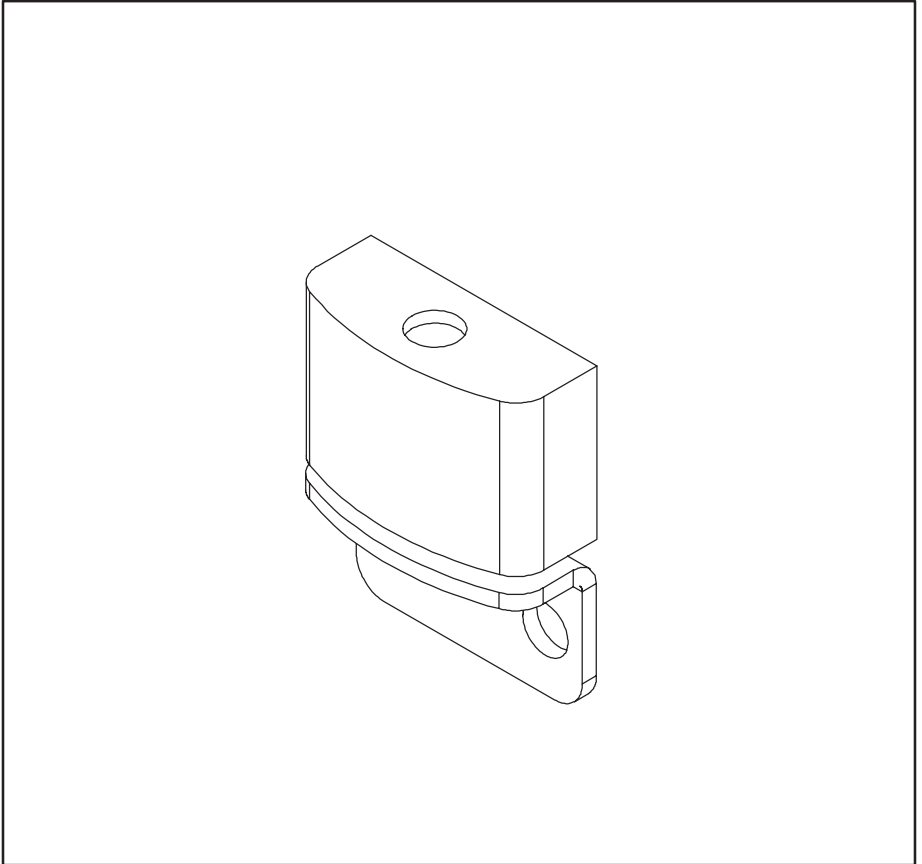

HOFFMAN

PROLINE®
170° Hinge Kit

<p>1</p>  <p>(2x)</p>	<p>5</p> <p>M10</p>  <p>(4x)</p>	<p>9</p>  <p>With Swing Frame</p>
<p>2</p>  <p>(2x)</p>	<p>6</p>  <p>With Swing Frame</p>	<p>10</p>  <p>With Swing Frame</p>
<p>3</p>  <p>(8x)</p>	<p>7</p>  <p>With Swing Frame</p>	<p>11</p>  <p>With Swing Frame</p>
<p>4</p>  <p>(8x)</p>	<p>8</p>  <p>With Swing Frame</p>	<p>12</p> <p>M10</p>  <p>With Swing Frame</p>