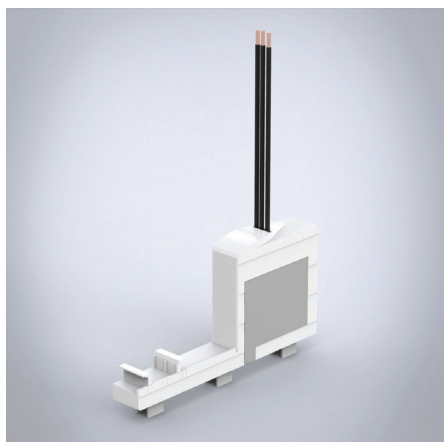

CrossBoard Adapter Slim

CrossBoard-adapter, smalt

Beskrivelse: 3-pols adapter, 16 A. Én fast monteringsskinne, med sikringsbærer 10 × 38 / klasse CC. Med kabler 2.5 mm².

Nominell spenning: 690 V.

Nominell strøm: 16 A.

Strømfordeling ved 80% belastning: 2.6 W.

Dimensjoner: 22.5 × 160 × 85 mm.

Pakning: 1 stk.

Godkjenninger: IEC, UL.

Artikkel nr.

36009
