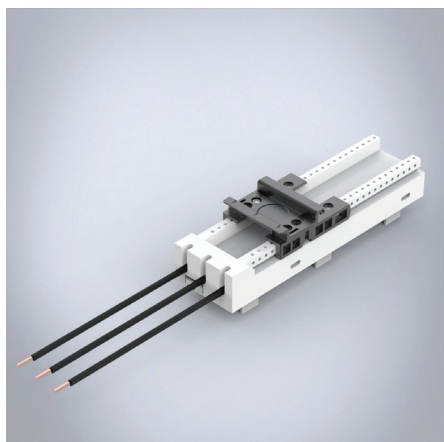

CrossBoard Adapter Comfort

CrossBoard-adapter, komfort

Beskrivning: Trepolig adapter. En fast monteringsskena. För kompakt montering av kompletta motorkretsar är adapterarna utrustade med kablar.

Nominell spänning: 690 V.

Dimensions: 45 x 160 x 45 mm.

Leveransförpackning: 1 st.

Godkännanden: IEC, UL.

Kabeldiameter (mm)	Nominell ström	Artikelnummer
2.5 mm ²	16 A	32668
2.5 mm ²	25 A	32676
6 mm ²	32 A	32684
10 mm ²	45 A	32692