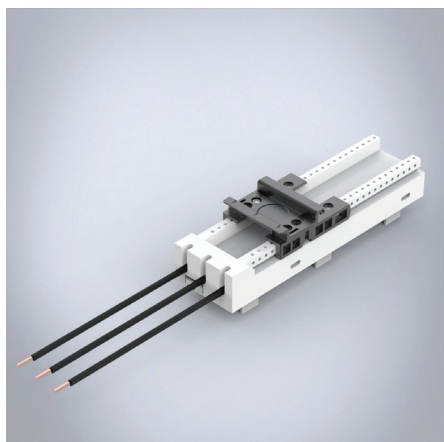

CrossBoard Adapter Comfort

CrossBoard-adapter, comfort

Omschrijving: 3-polige adapter. Eén vaste montagerail. Adapters zijn voorzien van kabels voor compacte montage van complete motorcircuits.

Nominale spanning: 690 V.

Afmetingen: 45 x 160 x 45 mm.

Verpakkingseenheid: 1 stuks.

Goedkeuringen: IEC, UL.

Kabeldiameter (mm)	Nominale stroom	Item nr.
2.5 mm ²	16 A	32668
2.5 mm ²	25 A	32676
6 mm ²	32 A	32684
10 mm ²	45 A	32692