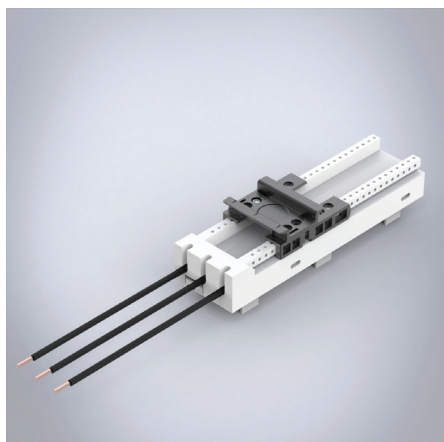

CrossBoard Adapter Comfort

CrossBoard-adapter, Comfort

Beskrivelse: 3-polet adapter. En fast monteringsskinne. Til kompakt montering af komplet motorkredsløb. Adapterne er udstyret med kabler.

Nominel spænding: 690 V.

Dimensioner: 45 × 160 × 45 mm.

Pakke størrelse: 1 stk.

Godkendelser: IEC, UL.

Kabeldiameter (mm)	Nominel strøm	Artikelnr.
2.5 mm ²	16 A	32668
2.5 mm ²	25 A	32676
6 mm ²	32 A	32684
10 mm ²	45 A	32692

For yderligere samleskinneprodukter bedes du kontakte nVent HOFFMAN.