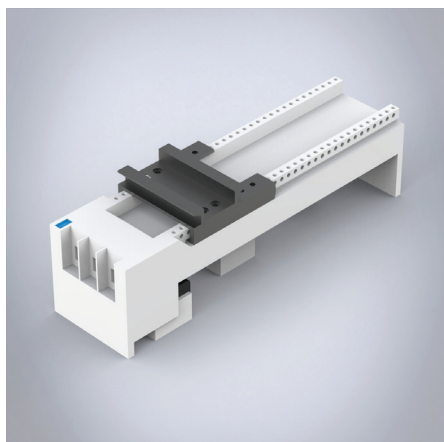

Busbar adapter 80A, without cables

Stroomrailadapter, 80A, zonder kabels

Omschrijving: Stroomrailadapter, 80 A. Met één verstelbare montagerail.
Met klemmen van 16 mm², bediend vanaf de achterzijde.

Nominale spanning: 690 V.

Nominale stroom: 80 A.

Voor busbars: 12, 15, 20, 25, 30 × 5, 10.

Vermogensdissipatie bij 80% belasting: 6 W.

Polen: 3-polig.

Verpakkingseenheid: 1 stuk.

Goedkeuringen: CSA, UL, GL.

Breedte	Item nr.
54	32466
72	32469