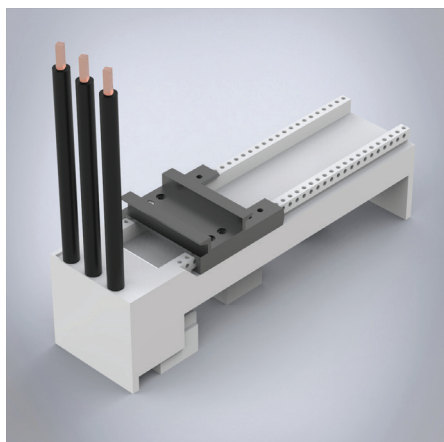

# Busbar adapter 63A, with cables

Samleskinneadapter 63A, med kabler

**Beskrivelse:** Samleskinneadapter 63 A. Med én justerbar monteringsskinne. Med kabler 10 mm<sup>2</sup>.

**Nominell spenning:** 690 V.

**Nominell strøm:** 63 A.

**For samleskinner:** 12, 15, 20, 25, 30 × 5, 10.

**Strømfordeling ved 80% belastning:** 4.4 W.

**Poler:** 3-pols.

**Pakning:** 1 stk.

**Godkjenninger:** CSA, UL, GL.

Bredde	Artikkel nr.
54	32454
63	32456
72	32457