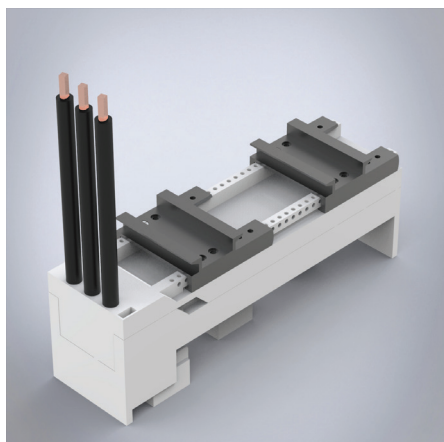

# Busbar adapter 32A, with cables and 2 mount-

Samleskinneadapter 32 A, med kabler

**Beskrivelse:** Samleskinneadapter 32 A. Med to justerbare monteringskinner. Med flyttbar øvre del og ledninger (6 mm<sup>2</sup>).

**Nominell spenning:** 690 V.

**Nominell strøm:** 32 A.

**For samleskinner:** 12, 15, 20, 25, 30 × 5, 10.

**Strømfordeling ved 80% belastning:** 2.2 W.

**Poler:** 3-pols.

**Dimensjoner:** 54 × 200 × 75 mm.